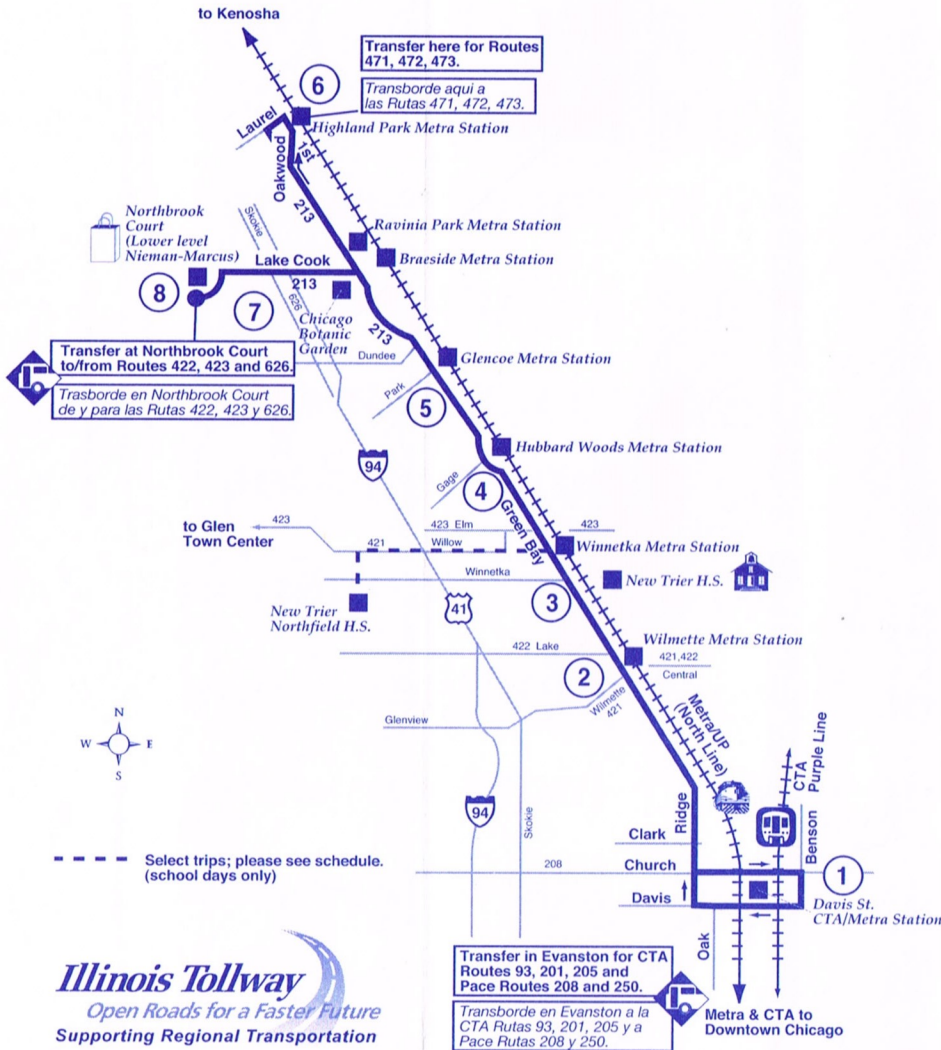

Route 213 Effective Date January 8, 2007

Pace accepts all CTA passes.

Pace acepta todos los pases de la CTA

Todos los autobuses están equipados con racks para bicicletas.

El servicio de Pace es accesible para sillas de ruedas.

EXACT FARE REQUIRED DRIVER HAS NO CHANGE

REGULAR FARES	Full Fare	Reduced Fare
Regular Fare	$1.50	$0.75
Fare with Pace Transfer	$1.75	$0.85

INFORMATION CENTER

If you need transit information please call:
The RTA Travel Information Center, open daily from 5:00 a.m. to 1:00 a.m. Use from all suburban area codes. **836-7000**
TTY# (For HEARING IMPAIRED ONLY) (312) 836-4949
Pace Customer Relations, Monday through Friday from 8:00 a.m. to 5:00 p.m. **(847) 364-PACE (7223)**
TTY# (Pace information for HEARING IMPAIRED ONLY) **(847) 364-5093**

CARRIER INFORMATION

OPERATED BY: Pace North Shore
For lost and found call (847) 869-3878

ADDITIONAL INFORMATION

SE REQUIERE TARIFA EXACTA EL CONDUCTOR NO TIENE CAMBIO

TARIFA REGULAR	Tarifa Regular	Tarifa Reducida
Tarifa Regular	$1.50	$0.75
Tarifa con Transbordo a Pace	$1.75	$0.85

CENTRO DE INFORMACION

Si necesita información para usar este servicio, llame al: **Centro de Información de RTA**, abierto diariamente de 5:00 a.m. a 1:00 a.m. Se puede usar de cualquier área en los suburbios. **836-7000**
TTY# (solamente para Personas con problemas auditivos) **(312) 836-4949**
Pace Relaciones a clientes, de lunes a Viernes de 8:00 a.m. a 5:00 p.m. **(847) 228-3575**
TTY# (Información para Personas con problemas auditivos) **(847) 364-5093**

COMPañIA DE TRANSPORTE

OPERADO POR: Pace North Shore
Para información sobre objetos perdidos (847) 869-3878

INFORMACION ADICIONAL

213 Green Bay Road

All Pace service is wheelchair accessible.