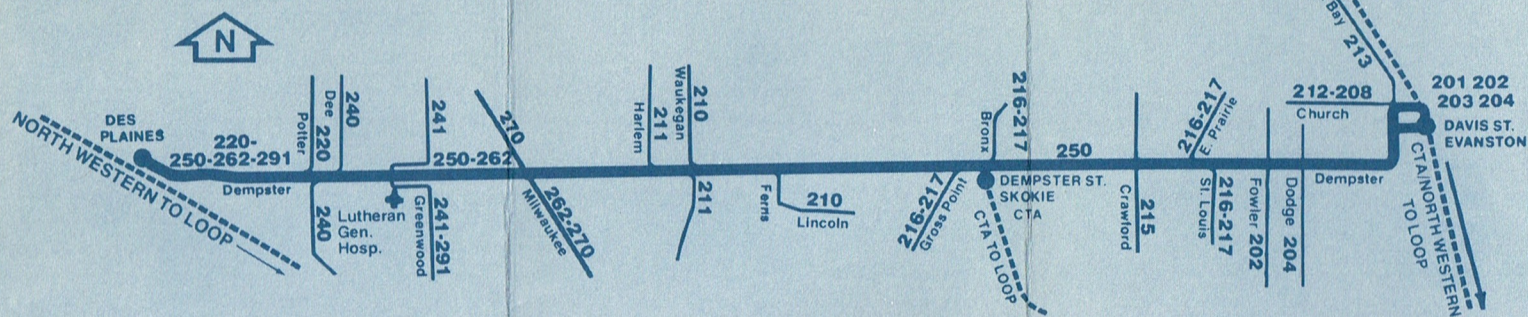

250 Evanston-Des Plaines via Dempster

Eastbound Weekdays

Des Plaines C&NW Station	Milwaukee	Ferris	Skokie Swift	CTA Davis St. Evanston
540 am	546 am	551 am	555 am	608 am
600	607	612	618	631
620	628	634	641	654
640	649	656	703	717
then every 20 minutes until				
800	809	816	823	837
825	833	839	845	858
855	903	909	915	928
then every 30 minutes until				
225	233	239	245	258
245 pm	253 pm	259 pm	305 pm	320 pm
300	310	317	325	340
then every 20 minutes until				
500	510	517	525	540
525	534	540	547	600
555	603	609	615	628
625	633	639	645	658
725	733	739	745	758
840	847	852	857	908

250 Evanston-Des Plaines via Dempster

Eastbound Saturdays

625 am	633 am	639 am	645 am	658 am
then every hour until				
1125	1133	1139	1145	1158
1225 pm	1233 pm	1240 pm	1248 pm	103 pm
then every hour until				
525	533	540	548	603

250 250 250

250 Evanston-Des Plaines via Dempster

Westbound Weekdays

CTA Davis St. Evanston	Skokie Swift	Ferris	Milwaukee	Des Plaines C&NW Station
605 am	615 am	620 am	626 am	635 am
630	641	647	653	702
650	703	710	717	728
then every 20 minutes until				
830	843	850	857	908
850	902	908	914	922
then every 30 minutes until				
330 pm	342 pm	348 pm	354 pm	402 pm
350	402	408	416	426
410	425	432	439	450
then every 20 minutes until				
550	605	612	619	630
640	652	658	704	712
710	722	728	734	742
810	821	826	831	838
915	926	931	936	943

250 Evanston-Des Plaines via Dempster

Westbound Saturdays

710 am	722 am	728 am	734 am	742 am
then every hour until				
1110	1122	1128	1134	1142
1210 pm	1223 pm	1230 pm	1237 pm	1247 pm
then every hour until				
610	623	630	637	647