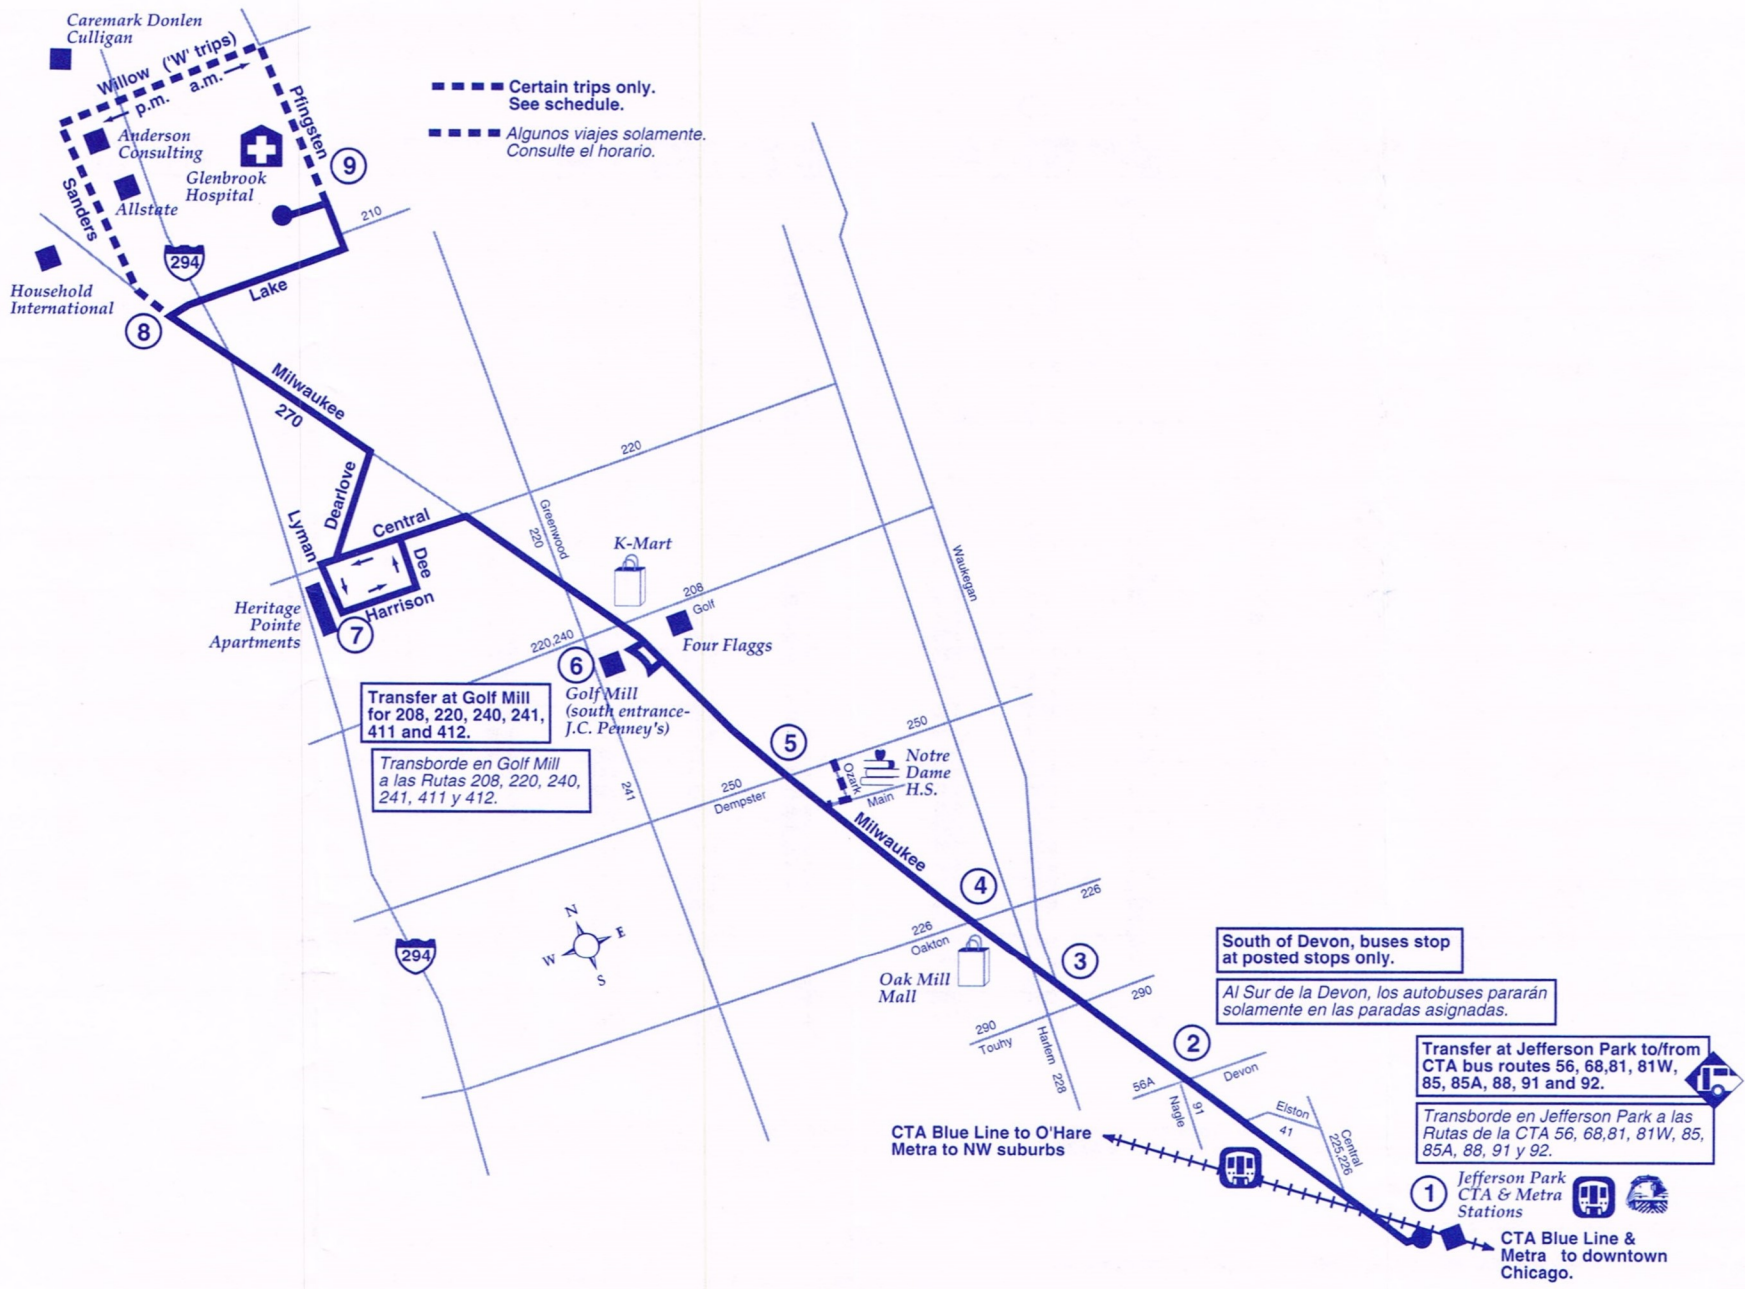

- - - - - Certain trips only.
See schedule.
- - - - - Algunos viajes solamente.
Consulte el horario.

**Transfer at Golf Mill
for 208, 220, 240, 241,
411 and 412.**

*Transborde en Golf Mill
a las Rutas 208, 220, 240,
241, 411 y 412.*

**South of Devon, buses stop
at posted stops only.**

*Al Sur de la Devon, los autobuses pararán
solamente en las paradas asignadas.*

**Transfer at Jefferson Park to/from
CTA bus routes 56, 68, 81, 81W,
85, 85A, 88, 91 and 92.**

*Transborde en Jefferson Park a las
Rutas de la CTA 56, 68, 81, 81W, 85,
85A, 88, 91 y 92.*

**1 Jefferson Park
CTA & Metra
Stations**

**CTA Blue Line &
Metra to downtown
Chicago.**

**CTA Blue Line to O'Hare
Metra to NW suburbs**