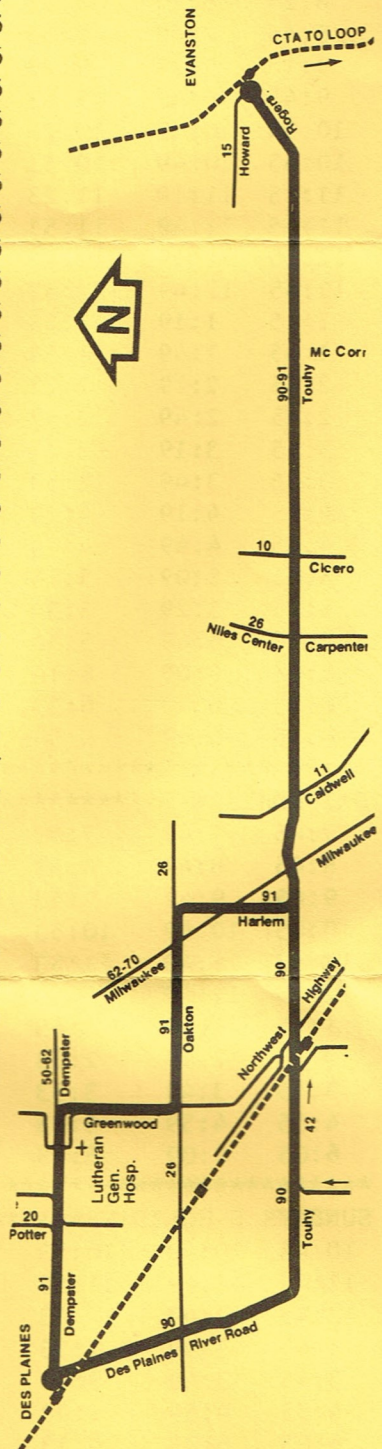

EFFECTIVE: SEPTEMBER 5, 1976*****

WEEKDAYS*****EASTBOUND*****

Des Pl Lutheran Milw Pk Rge Milw Touhy Touhy Touhy Touhy Howard
C&NW Gen Hosp Oakton C&NW Touhy Carp'ter Cicero McCor'k Western C.T.A.

5:28	(via River, Touhy)	5:45	5:49	5:55	5:57	6:05	6:10	6:15
5:50	5:55	6:02	----	6:09	6:15	6:17	6:25	6:30
6:03	(via River, Touhy)	6:25	6:29	6:35	6:37	6:45	6:50	6:55
6:23	(via River, Touhy)	6:45	6:49	6:55	6:57	7:05	7:10	7:15
6:50	6:55	7:02	----	7:09	7:15	7:17	7:25	7:30
----	----	----	7:25	7:29	7:35	7:37	7:45	7:50
7:23	(via River, Touhy)	7:45	7:49	7:55	7:57	8:05	8:10	8:15
7:50	7:55	8:02	----	8:09	8:15	8:17	8:25	8:30
----	----	----	8:35	8:39	8:45	8:47	8:55	9:00
8:50	8:55	9:02	----	9:09	9:15	9:17	9:25	9:30
----	----	----	9:35	9:39	9:45	9:47	9:55	10:00
9:50	9:55	10:02	----	10:09	10:15	10:17	10:25	10:30
----	----	----	10:35	10:39	10:45	10:47	10:55	11:00
10:50	10:55	11:02	----	11:09	11:15	11:17	11:25	11:30
----	----	----	11:35	11:39	11:45	11:47	11:55	12:00
11:50	11:55	12:02	----	12:09	12:15	12:17	12:25	12:30
----	----	----	12:35	12:39	12:45	12:47	12:55	1:00
12:50	12:55	1:02	----	1:09	1:15	1:17	1:25	1:30
----	----	----	1:35	1:39	1:45	1:47	1:55	2:00
1:50	1:55	2:02	----	2:09	2:15	2:17	2:25	2:30
----	----	----	2:35	2:39	2:45	2:47	2:55	3:00
2:50	2:55	3:02	----	3:09	3:15	3:17	3:25	3:30
----	----	----	3:35	3:39	3:45	3:47	3:55	4:00
3:50	3:55	4:02	----	4:09	4:15	4:17	4:25	4:30
----	----	----	4:20	4:25	4:32	4:35	4:45	4:50
----	----	----	4:40	4:45	4:52	4:55	5:05	5:10
4:45	4:50	4:58	----	5:05	5:12	5:15	5:25	5:30
4:50	(via River, Touhy)	5:20	5:25	5:32	5:35	5:45	5:50	5:55
----	----	----	5:40	5:45	5:52	5:55	6:05	6:10
----	----	----	6:05	6:09	6:14	6:16	6:25	6:30

NORTH SUBURBAN
MASS TRANSIT DISTRICT
Touhy Ave. 290-91

EFFECTIVE: SEPTEMBER 5, 1976*****

WEEKDAYS*****WESTBOUND*****

Howard Touhy Touhy Touhy Touhy Milw Pk Rge Milw Lutheran Des Pl
C.T.A. Western McCor'k Cicero Carp'ter Touhy C&NW Oakton Gen Hosp C&NW