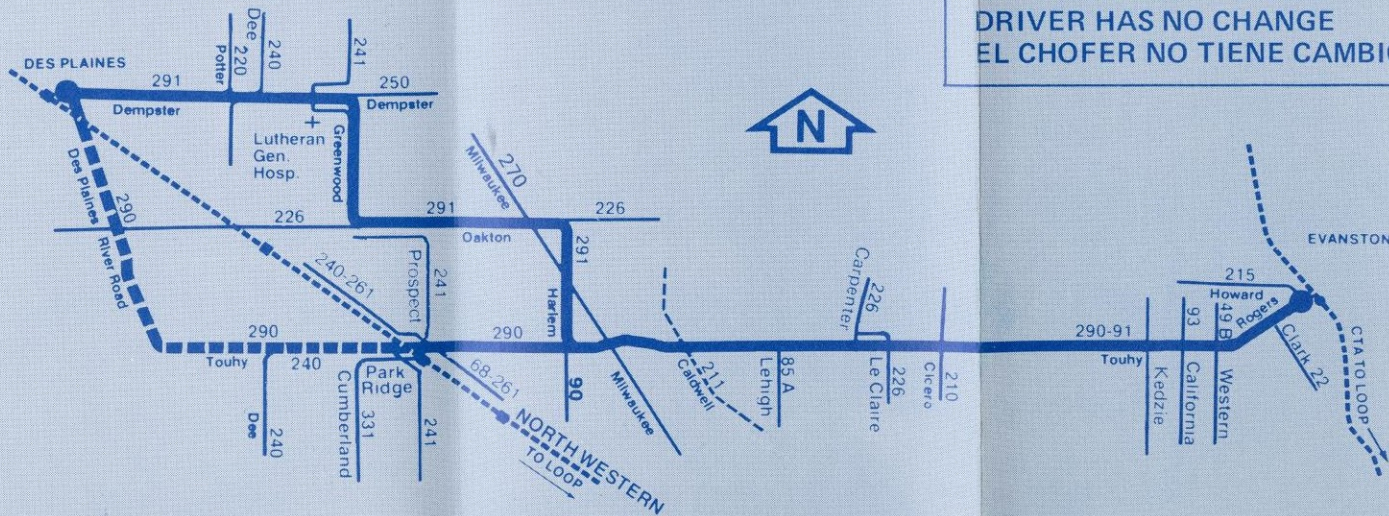

Route 291: No Saturday, Sunday or Holiday service.

ROTA 291: NO HAY SERVICIO SÁBADOS, DOMINGOS O DÍAS DE FIESTA

EXACT FARE REQUIRED
SE REQUIERE CAMBIO EXACTO

DRIVER HAS NO CHANGE
EL CHOFER NO TIENE CAMBIO