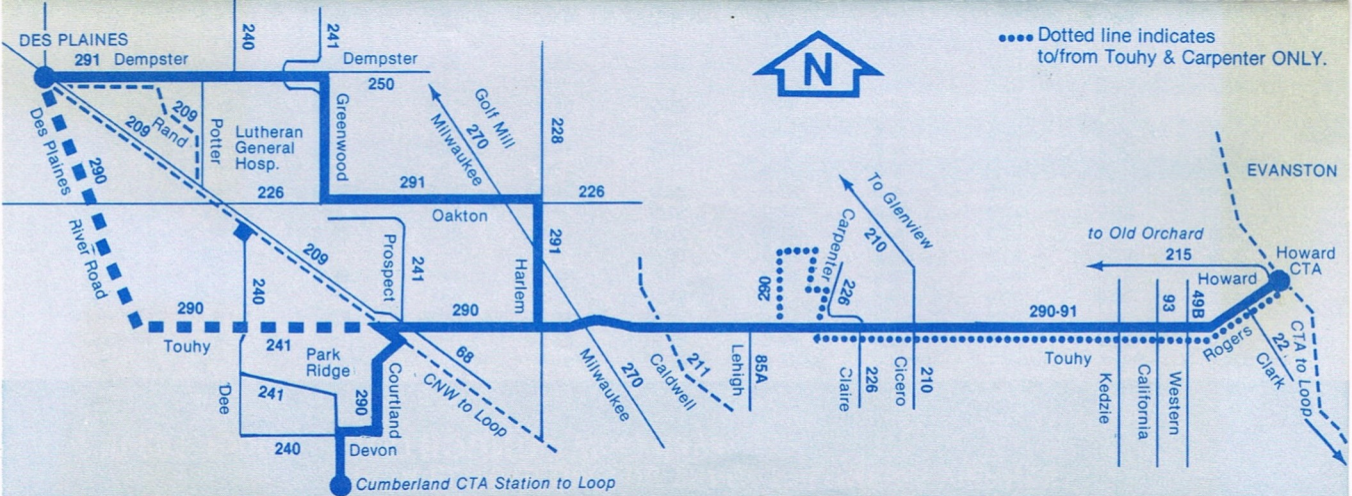

In Chicago: **836-7000**
 In the suburbs toll free: **1-800-972-7000**

290
291
 Touhy Ave.
 Howard CTA-
 Cumberland
 CTA Station

SCHEDULE
 EFFECTIVE
 FEB. 13, 1983

290 291

HACIA EL ESTE DÍAS DE TRABAJO LUNES A VIERNES EASTBOUND - Weekdays