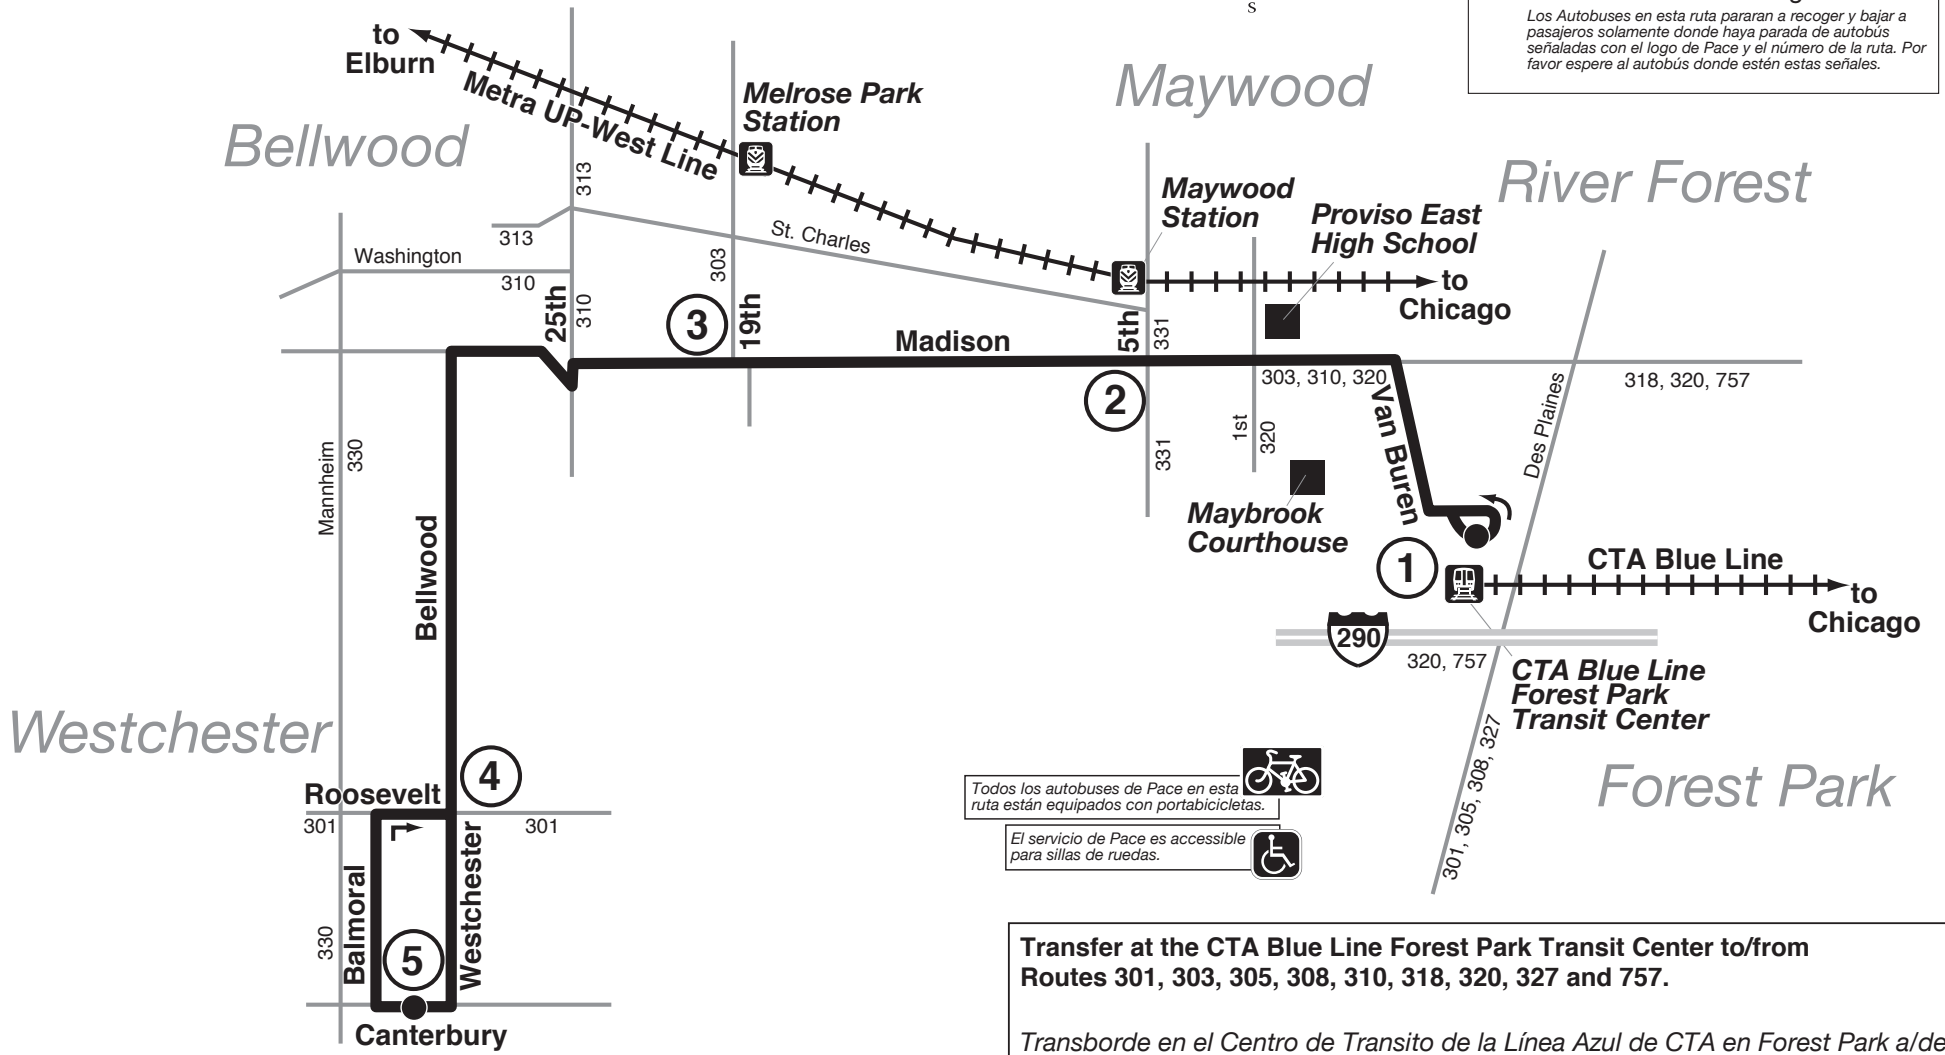

Route 317

Effective Date
September 17, 2017

PS Posted Stops Only
Buses on this route will stop to pick up and drop off passengers only at bus stop signs with the Pace logo and route number. Please wait for the bus at a bus stop sign.
Solamente Paradas Asignadas
Los Autobuses en esta ruta pararan a recoger y bajar a pasajeros solamente donde haya parada de autobús señaladas con el logo de Pace y el número de la ruta. Por favor espere al autobús donde estén estas señales.

Todos los autobuses de Pace en esta ruta están equipados con portabicicletas.
El servicio de Pace es accesible para sillas de ruedas.

Transfer at the CTA Blue Line Forest Park Transit Center to/from Routes 301, 303, 305, 308, 310, 318, 320, 327 and 757.
Transborde en el Centro de Transito de la Línea Azul de CTA en Forest Park a/de Rutas 301, 303, 305, 308, 310, 318, 320, 327 y 757.

Note: At the CTA Blue Line Forest Park Transit Center, the bus stop for Route 317 is on the north side of the train station.
Nota: En el Centro de Transito de la Línea Azul de CTA en Forest Park, la parada del autobús para Ruta 317 está al norte de la estación del tren.

SUNDAY EASTBOUND DOMINGO HACIA EL ESTE

CANTERBURY/ BALMORAL	WESTCHESTER/ ROOSEVELT	MADISON/ 19TH	MADISON/ 5TH	CTA BLUE LINE FOREST PARK TRANSIT CENTER*
7:05AM	7:07AM	7:14AM	7:18AM	7:22AM
8:05	8:07	8:14	8:18	8:22
9:05	9:07	9:14	9:18	9:22
9:54	9:56	10:04	10:09	10:15
10:54	10:56	11:04	11:09	11:15
11:54	11:56	12:04PM	12:09PM	12:15PM
12:54PM	12:56PM	1:04	1:09	1:15
1:54	1:56	2:04	2:09	2:15
2:54	2:56	3:04	3:09	3:15
3:54	3:56	4:04	4:09	4:15
4:54	4:56	5:04	5:09	5:15
5:54	5:56	6:04	6:09	6:15
6:54	6:56	7:04	7:09	7:14
7:34	7:36	7:44	7:49	7:54
8:34	8:36	8:44	8:49	8:54
9:34	9:36	9:44	9:48	9:53
10:35	10:37	10:44	10:48	10:54