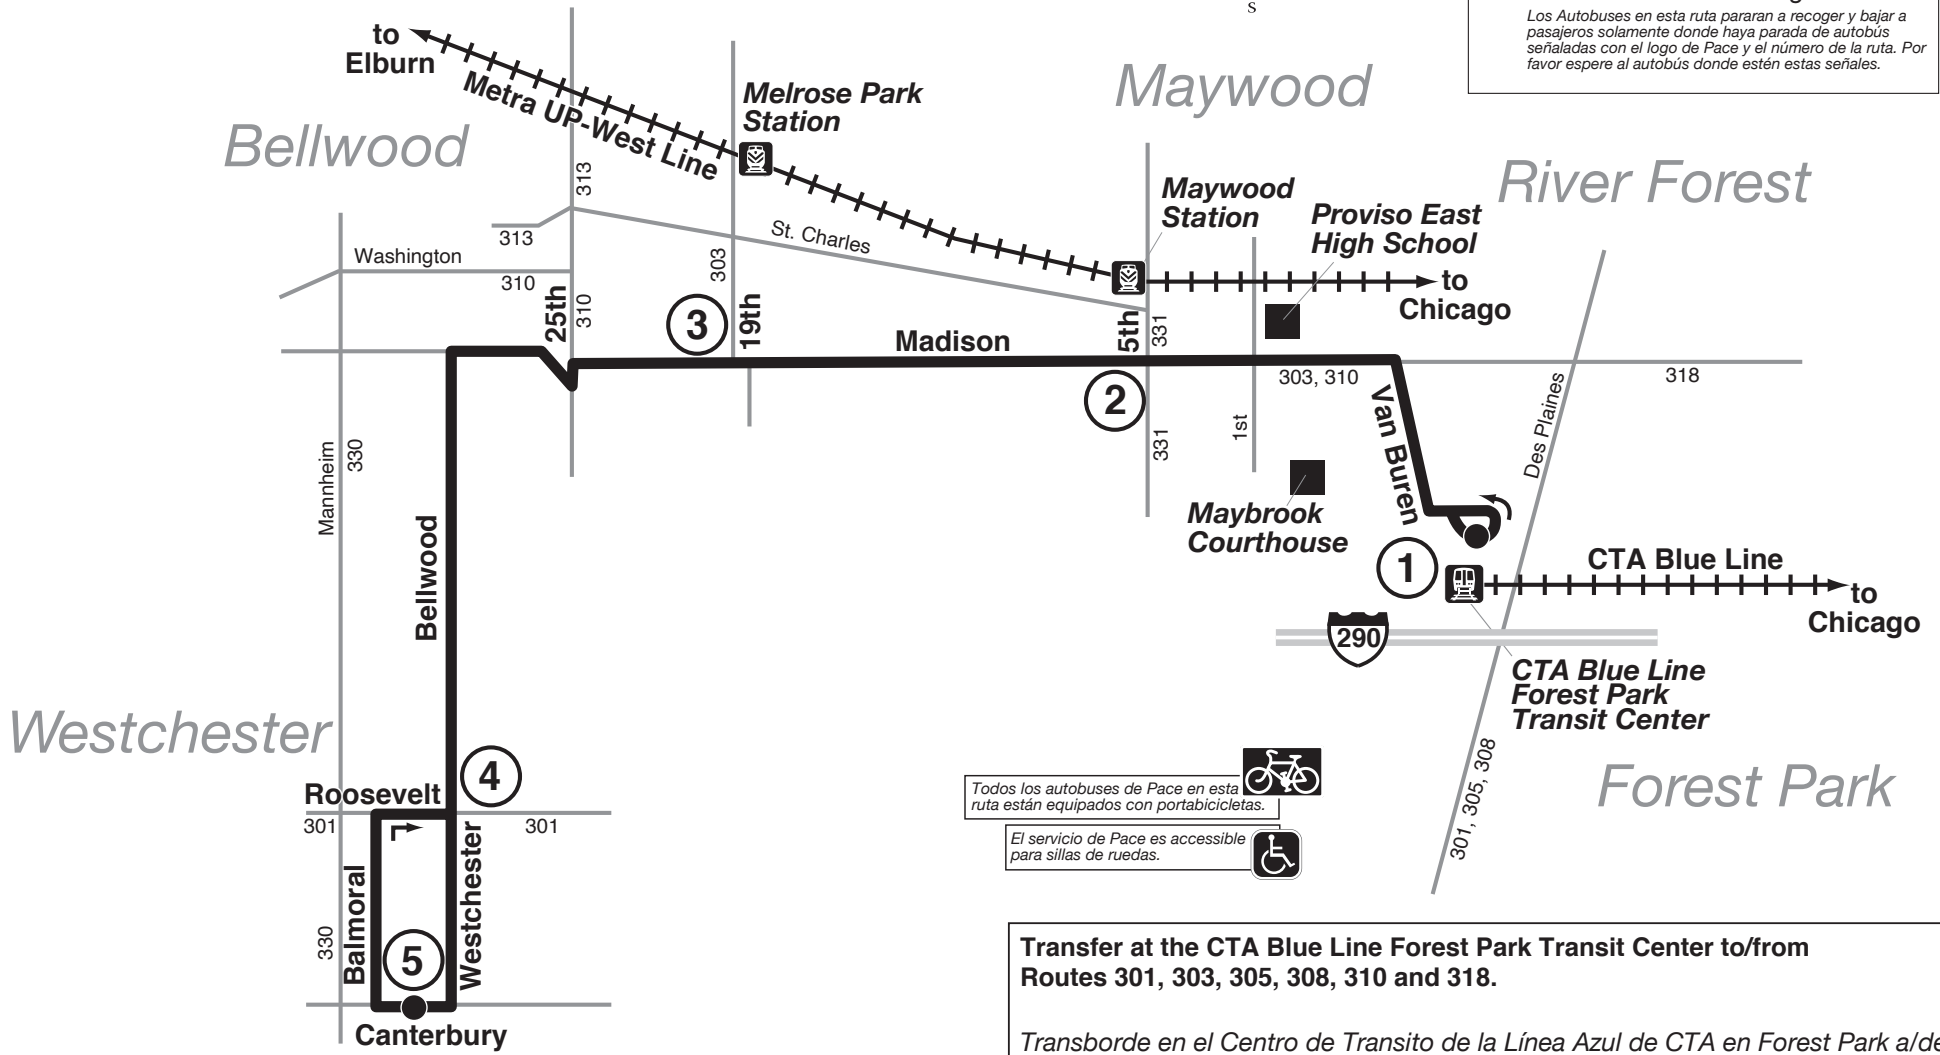

Route 317

Effective Date
November 10, 2022

PS Posted Stops Only
Buses on this route will stop to pick up and drop off passengers only at bus stop signs with the Pace logo and route number. Please wait for the bus at a bus stop sign.
Solamente Paradas Asignadas
Los Autobuses en esta ruta pararan a recoger y bajar a pasajeros solamente donde haya parada de autobús señaladas con el logo de Pace y el número de la ruta. Por favor espere al autobús donde estén estas señales.

Todos los autobuses de Pace en esta ruta están equipados con portabicicletas.
El servicio de Pace es accesible para sillas de ruedas.

Transfer at the CTA Blue Line Forest Park Transit Center to/from Routes 301, 303, 305, 308, 310 and 318.

Transborde en el Centro de Transito de la Línea Azul de CTA en Forest Park a/de Rutas 301, 303, 305, 308, 310 y 318.

Note: At the CTA Blue Line Forest Park Transit Center, the bus stop for Route 317 is on the north side of the train station.

Nota: En el Centro de Transito de la Línea Azul de CTA en Forest Park, la parada del autobús para Ruta 317 está al norte de la estación del tren.

PaceBus.com

-041620rev-011023rev

TARIFA PARA RUTA REGULAR

Use su tarjeta Ventra® o tarifa exacta en efectivo.
El Conductor No Tiene Cambio

CENTRO DE INFORMACION

Para información sobre viajes:
Centro de Información sobre Viajes del RTA
(312) 836-7000

Para otra información:
Departamento de Servicio al Cliente de Pace
(847) 364-PACE (7223)

COMPAÑIA DE TRANSPORTE

OPERADO POR: Pace Oeste
Para información sobre objetos perdidos (708) 344-7400

INFORMACIÓN ADICIONAL

REGULAR FARE ROUTE

Use your Ventra® Card or exact fare in cash.
Driver Has No Change

TRAVEL INFORMATION

For travel information:
RTA Travel Information Center
(312) 836-7000

For other information:
Pace Customer Relations
(847) 364-PACE (7223)

CARRIER INFORMATION

OPERATED BY: Pace West
For lost and found call (708) 344-7400