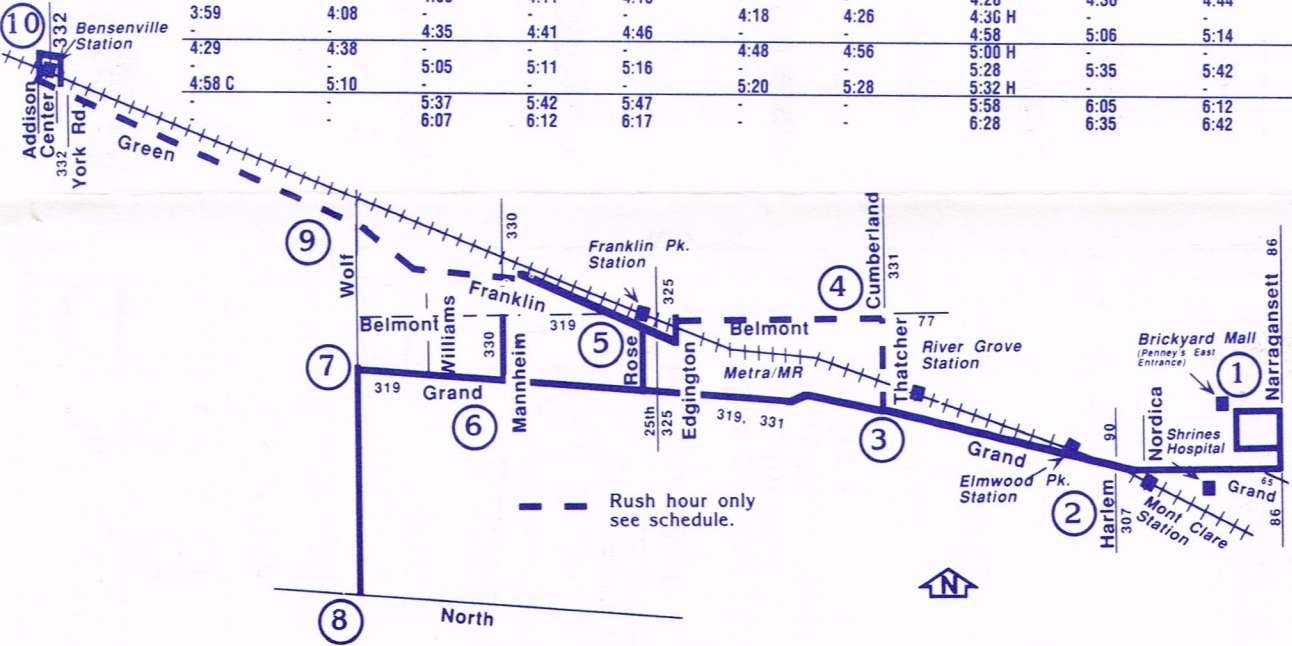

EASTBOUND WEEKDAY

⑩	⑨	⑧	⑦	⑥	⑤	④	③	②	①
BESENVILLE STATION	WOLF FRANKLIN	WOLF NORTH	WOLF GRAND	MANNHEIM GRAND	FRANKLIN ROSE	BELMONT CUMBERLAND	GRAND THATCHER	GRAND HARLEM	BRICKYARD (PENNEY'S)
-	-	-	-	5:24am	-	-	5:34am H	-	-
-	-	5:46am	5:50am	5:54	-	-	6:05	6:13am N	-
-	-	6:14	6:19	6:24	-	-	6:35	6:43 N	-
-	-	-	-	-	6:25am	-	6:36 H	-	-
6:32am	6:41am	6:29	6:34	6:39	6:50	6:58am	7:01	7:09 N	-
-	-	6:54	6:59	7:04	-	-	7:15	7:23 N	-
7:02	7:11	-	-	-	7:20	7:28	7:31	7:39 N	-
-	-	7:24	7:29	7:34	-	-	7:45	7:53 N	-
7:32	7:41	-	-	-	7:50	7:58	8:01	8:09 N	-
-	-	8:00	8:05	8:10	-	-	8:20	8:27	8:34am
-	-	9:00	9:05	9:10	-	-	9:20	9:27	9:34
-	-	10:00	10:05	10:10 E	10:16	-	10:26	10:33	10:40
-	-	11:00	11:05	11:10	-	-	11:20	11:27	11:34
-	-	12:00pm	12:05pm	12:10pm E	12:16pm	-	12:26pm	12:33pm	12:40
-	-	1:00	1:05	1:10	-	-	1:20	1:27	1:34
-	-	-	-	1:40 E	1:46	-	1:56	2:03	2:10
-	-	2:03	2:08	2:13	-	-	2:23	2:30	2:37
-	-	2:35	2:41	2:46	-	-	2:57	3:05	3:12
2:29pm	2:38pm	3:05	3:11	3:16	2:48	2:56pm	3:00	3:08 N	-
-	-	-	-	-	-	-	3:27	3:35	3:43
2:59	3:08	3:35	3:41	3:46	3:18	3:26	3:30	3:38 N	-
-	-	-	-	-	-	-	3:58	4:06	4:14
3:29	3:38	4:05	4:11	4:16	3:48	3:56	4:00	4:08 N	-
-	-	-	-	-	-	-	4:28	4:36	4:44
3:59	4:08	4:35	4:41	4:46	4:18	4:26	4:36 H	4:44	4:52
4:29	4:38	5:05	5:11	5:16	4:48	4:56	5:00 H	5:06	5:14
4:58 C	5:10	5:37	5:42	5:47	5:20	5:28	5:28	5:35	5:42
-	-	6:07	6:12	6:17	-	-	5:32 H	5:35	5:42
-	-	-	-	-	-	-	5:58	6:05	6:12
-	-	-	-	-	-	-	6:28	6:35	6:42

--- Rush hour only
see schedule.