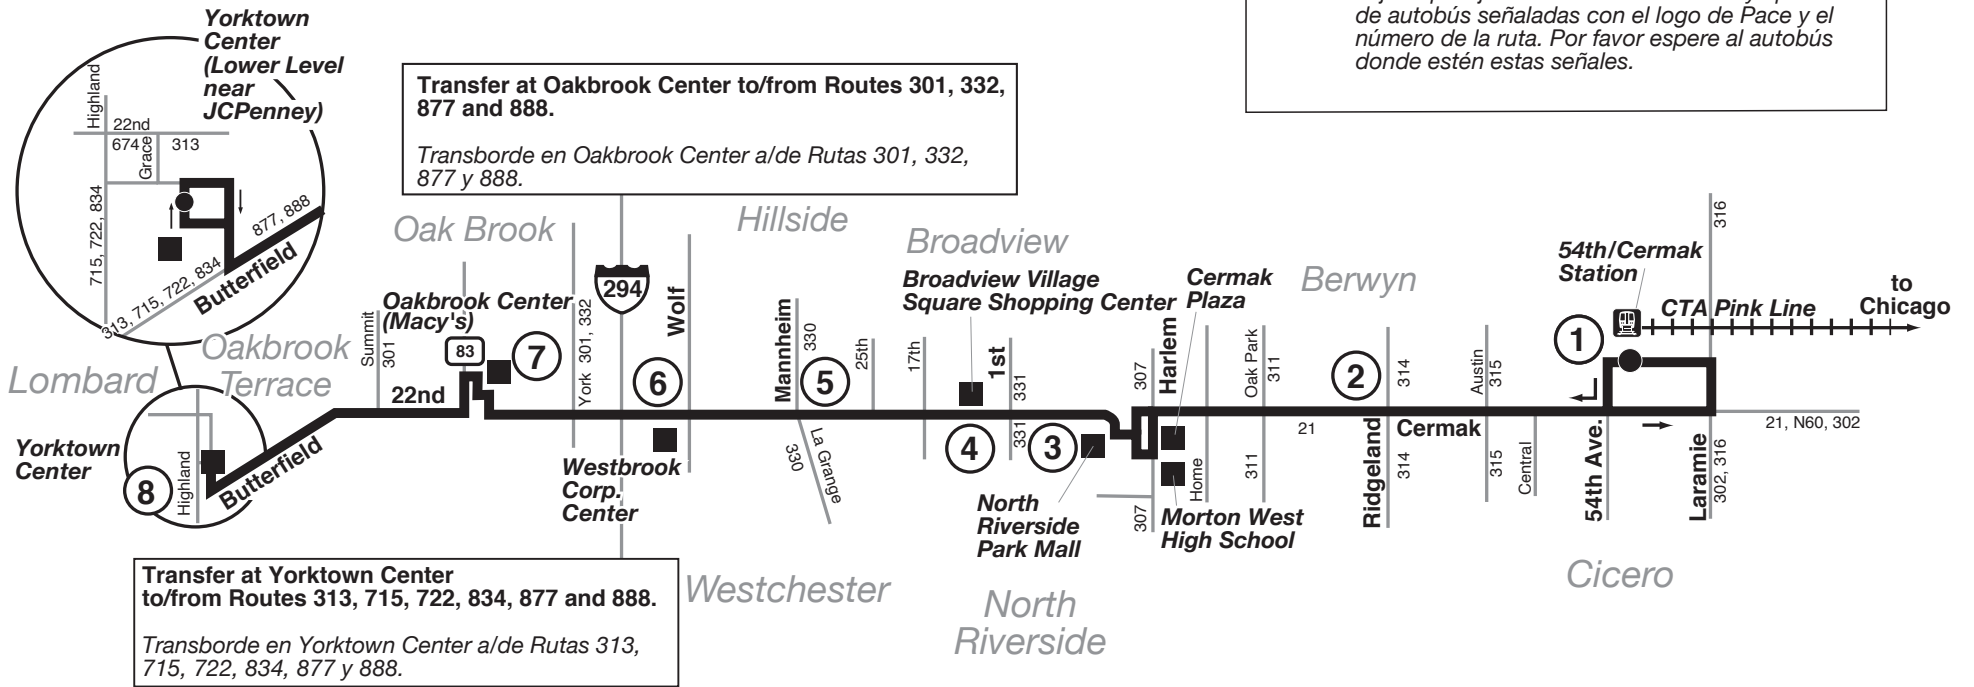

Route 322

Effective Date
August 8, 2021

Todos los autobuses de Pace en esta ruta están equipados con portabicicletas.
El servicio de Pace es accesible para sillas de ruedas.

PS Posted Stops Only
Buses on this route will stop to pick up and drop off passengers only at bus stop signs with the Pace logo and route number. Please wait for the bus at a bus stop sign.

Solamente Paradas Asignadas
Los Autobuses en esta ruta pararan a recoger y bajar a pasajeros solamente donde haya parada de autobús señaladas con el logo de Pace y el número de la ruta. Por favor espere al autobús donde estén estas señales.

061819rev-062921rev

SUNDAY EASTBOUND DOMINGO HACIA EL ESTE

	8	7	7	6	5	4	3	2	1
	YORKTOWN CENTER	ARRIVES OAKBROOK CENTER	DEPARTS OAKBROOK CENTER	CERMAK/WOLF	CERMAK/MANNHEIM	CERMAK/1ST	NORTH RIVERSIDE PARK MALL	CERMAK/RIDGELAND	CTA PINK LINE 54TH/CERMAK STATION
7:10AM	-	7:23AM	7:26AM	6:33AM	6:36AM	6:42AM	6:47AM	6:52AM	6:58AM
8:10	-	8:23	8:26	7:33	7:36	7:42	7:47	7:52	7:58
8:40	-	8:53	8:56	8:33	8:36	8:42	8:47	8:52	8:58
9:10	-	9:23	9:26	9:03	9:06	9:12	9:17	9:22	9:28
9:40	-	9:53	9:56	9:33	9:36	9:42	9:47	9:52	9:58
10:10	-	10:23	10:26	10:03	10:06	10:12	10:17	10:23	10:30
10:40	-	10:53	10:56	11:03	11:06	11:12	11:17	11:23	11:30
11:10	-	11:23	11:26	11:33	11:36	11:42	11:48	11:54	12:01PM
11:40	-	11:53	11:56	12:03PM	12:06PM	12:12PM	12:18PM	12:25PM	12:32
12:10PM	-	12:23PM	12:26PM	12:33	12:36	12:42	12:48	12:55	1:02
12:40	-	12:53	12:56	1:03	1:06	1:12	1:18	1:25	1:32
1:10	-	1:23	1:26	1:33	1:36	1:42	1:48	1:55	2:02
1:40	-	1:53	1:56	2:03	2:06	2:12	2:18	2:25	2:32
2:10	-	2:23	2:26	2:33	2:36	2:42	2:48	2:55	3:02
2:40	-	2:53	2:56	3:03	3:06	3:12	3:18	3:25	3:32
3:10	-	3:23	3:26	3:33	3:36	3:42	3:48	3:55	4:02
3:40	-	3:53	3:56	4:03	4:06	4:12	4:18	4:25	4:32
4:10	-	4:23	4:26	4:33	4:36	4:42	4:48	4:55	5:02
4:40	-	4:53	4:56	5:03	5:06	5:12	5:18	5:25	5:32
5:10	-	5:23	5:26	5:33	5:36	5:42	5:48	5:55	6:02
5:40	-	5:53	5:56	6:03	6:06	6:12	6:18	6:25	6:32
6:10	-	6:23	6:26	6:33	6:36	6:42	6:48	6:54	7:00
7:10	-	7:23	7:26	7:33	7:36	7:42	7:48	7:54	8:00
-	-	-	-	-	-	-	8:28	8:34	8:40
-	-	-	-	-	-	-	9:08	9:14	9:20
-	-	-	-	-	-	-	9:38	9:44	9:50
-	-	-	-	-	-	-	10:08	10:14	10:20

SUNDAY WESTBOUND DOMINGO HACIA EL OESTE