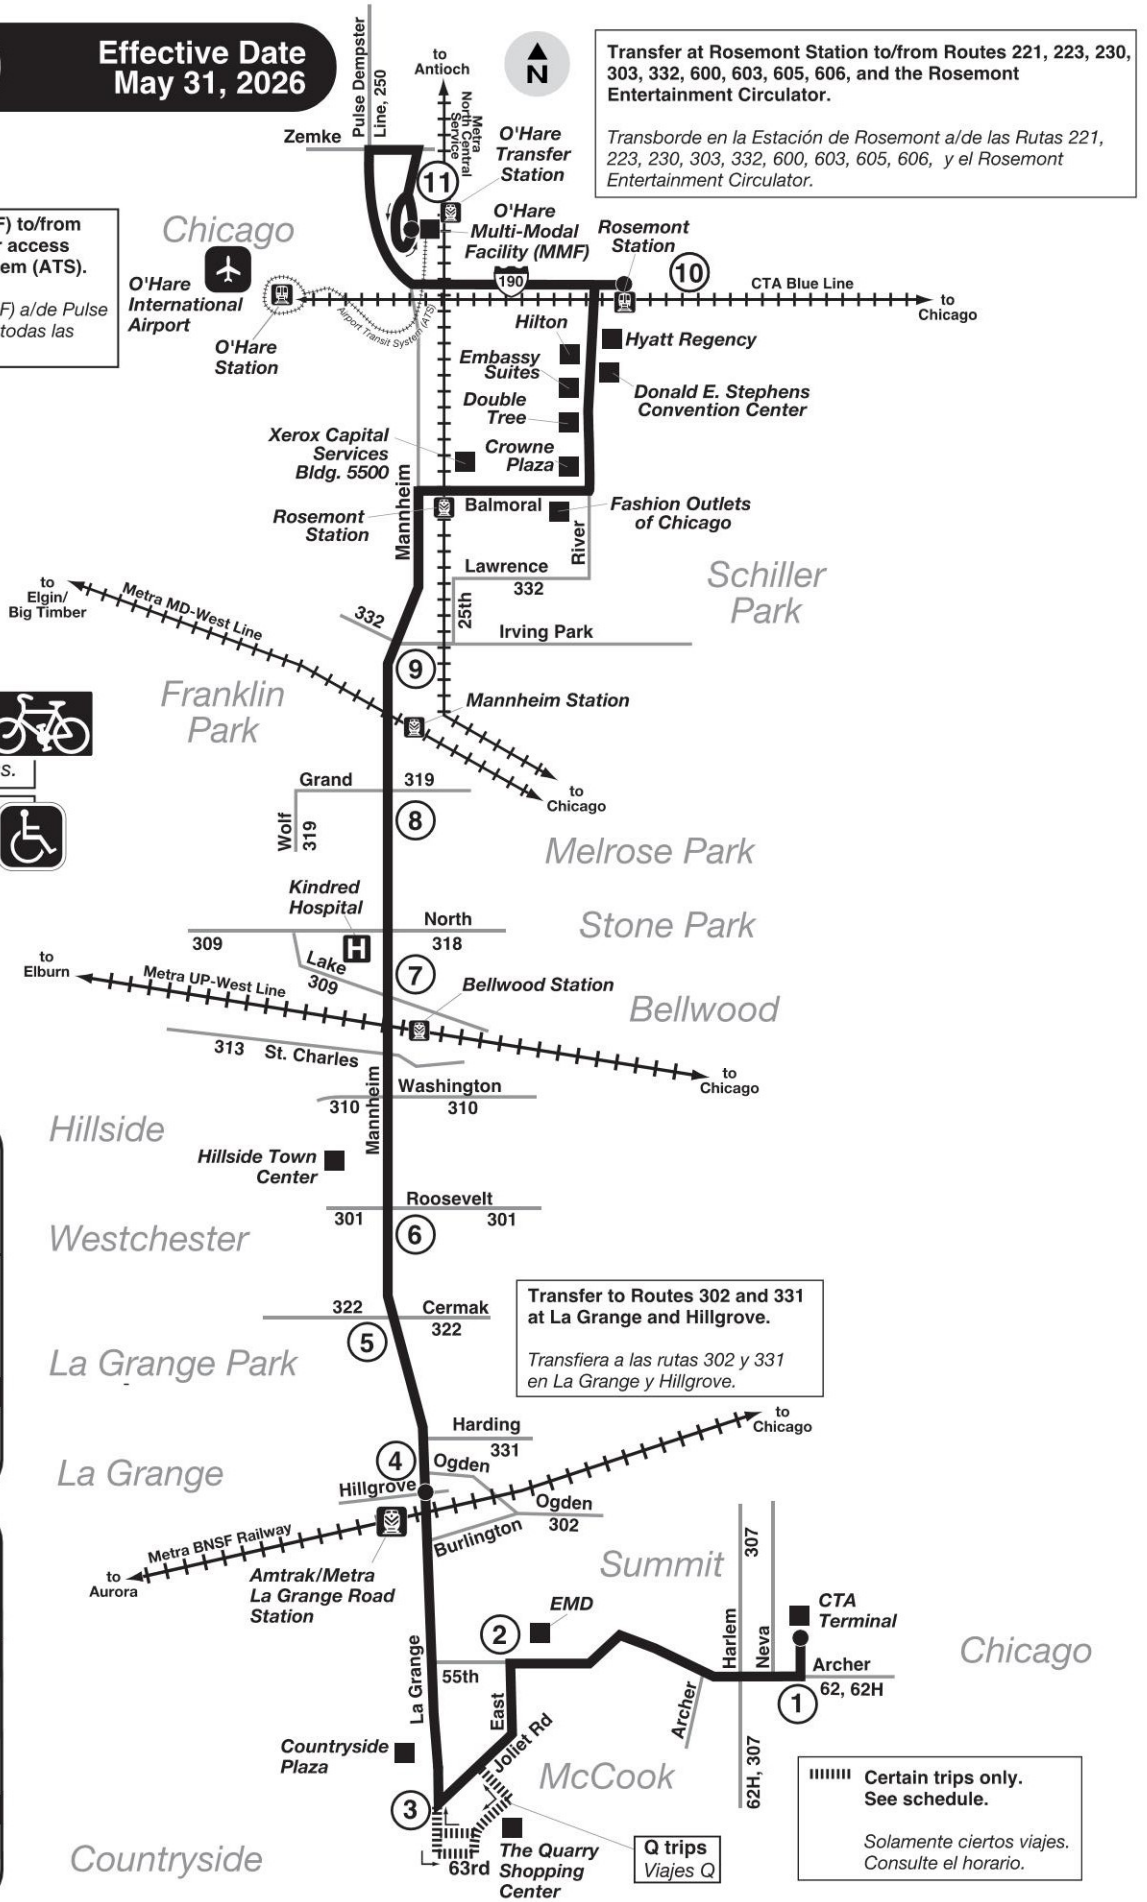

Transborde al O'Hare Multi-Modal Facility (MMF) a/de Pulse Dempster Line y Ruta 250, y para acceso a/de todas las terminales via Airport Transit System (ATS).

Transfer at Rosemont Station to/from Routes 221, 223, 230, 303, 332, 600, 603, 605, 606, and the Rosemont Entertainment Circulator.

Transborde en la Estación de Rosemont a/de las Rutas 221, 223, 230, 303, 332, 600, 603, 605, 606, y el Rosemont Entertainment Circulator.

Todos los autobuses de Pace en esta ruta están equipados con portabicicletas.

El servicio de Pace es accesible para sillas de ruedas.

REGULAR FARE ROUTE

For travel information:
NITA Travel Information Center
(312) 836-7000

For Customer Relations support please call Pace.
(Open Monday–Friday) (847) 364-PACE (7223)

Operated by: **Pace West**
For lost and found call (708) 344-7400

ADDITIONAL INFORMATION

The schedules, fares and other information in this timetable are subject to change. Pace does not assume responsibility for errors in timetables, nor for inconvenience or damage resulting from delayed trains or buses or failure to make connections.

TARIFA PARA RUTA REGULAR

Para información sobre viajes:
Centro de Información sobre Viajes del NITA (312) 836-7000

Para llamar al Centro de Servicios al Cliente Pace. (Abierto de Lunes a Viernes)
(847) 364-PACE (7223)

Erado por: **Pace Oeste**
Para información sobre objetos perdidos
(708) 344-7400

ADDITIONAL INFORMATION

Transfer to Routes 302 and 331 at La Grange and Hillgrove.
Transfiere a las rutas 302 y 331 en La Grange y Hillgrove.

||||| Certain trips only. See schedule.
Solamente ciertos viajes. Consulte el horario.