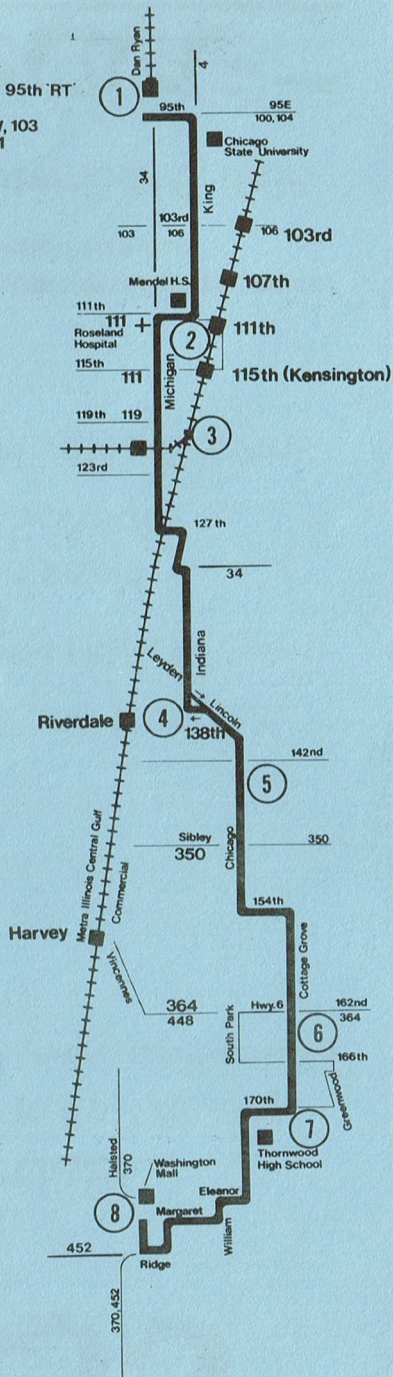

95th 'RT'
Transfer to
108, 29, 95W, 103
106, 112, 381

Sunday service will operate on New Year's Day, Memorial Day, July 4th, Labor Day, Thanksgiving, and Christmas.