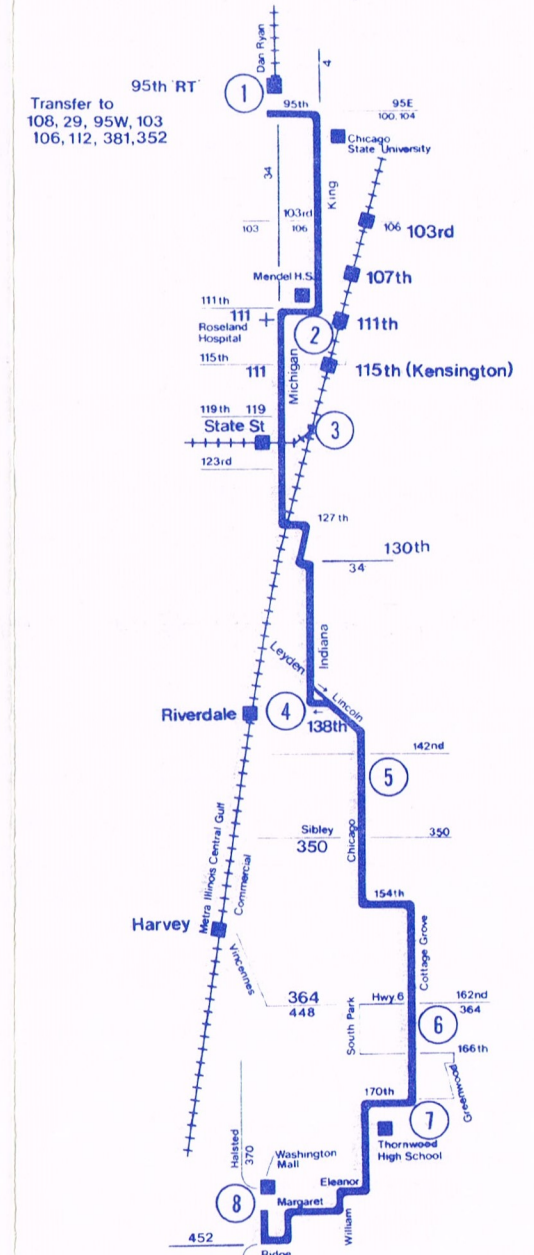

SUNDAY

SOUTHBOUND

① 95TH RT	② 111TH KING DR	③ 119TH MICHIGAN	④ 138TH INDIANA
7:15am	7:22am	7:31am	7:39am
8:15	8:22	8:31	8:39
9:15	9:22	9:31	9:39
10:15	10:22	10:31	10:39
11:15	11:22	11:31	11:39
11:45	11:52	12:01pm	12:09pm
12:15pm	12:22pm	12:31	12:39
12:45	12:53	1:03	1:11
1:15	1:23	1:33	1:41
1:45	1:53	2:03	2:11
2:15	2:23	2:33	2:41
2:45	2:53	3:03	3:11
3:15	3:23	3:33	3:41
3:45	3:53	4:03	4:11
4:15	4:23	4:33	4:41
4:45	4:53	5:03	5:11
5:15	5:23	5:33	5:41
5:45	5:53	6:03	6:11
6:15	6:22	6:31	6:39
6:45	6:52	7:01	7:09
7:15	7:22	7:31	7:39
7:45	7:52	8:01	8:09
8:15	8:22	8:31	8:39
8:45	8:52	9:01	9:09
9:15	9:22	9:31	9:39
9:45	9:52	10:01	10:09
10:45	10:52	11:01	11:09
11:45	11:52	12:01am	12:09am
12:45am	12:52am	1:01	1:09

Sunday service will operate on New Year's Day, Memorial Day, July 4th, Labor Day, Thanksgiving, and Christmas.