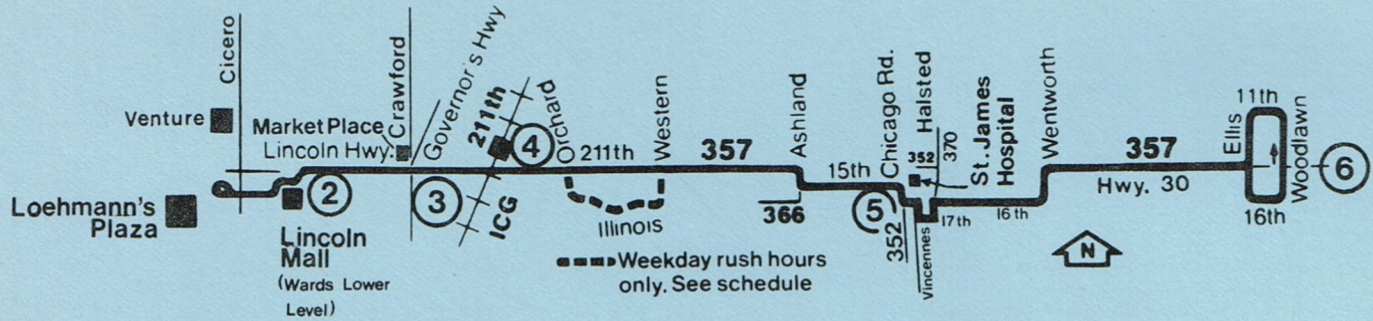

Bus will stop upon signal to driver at any intersection along the route where it is safe to do so.