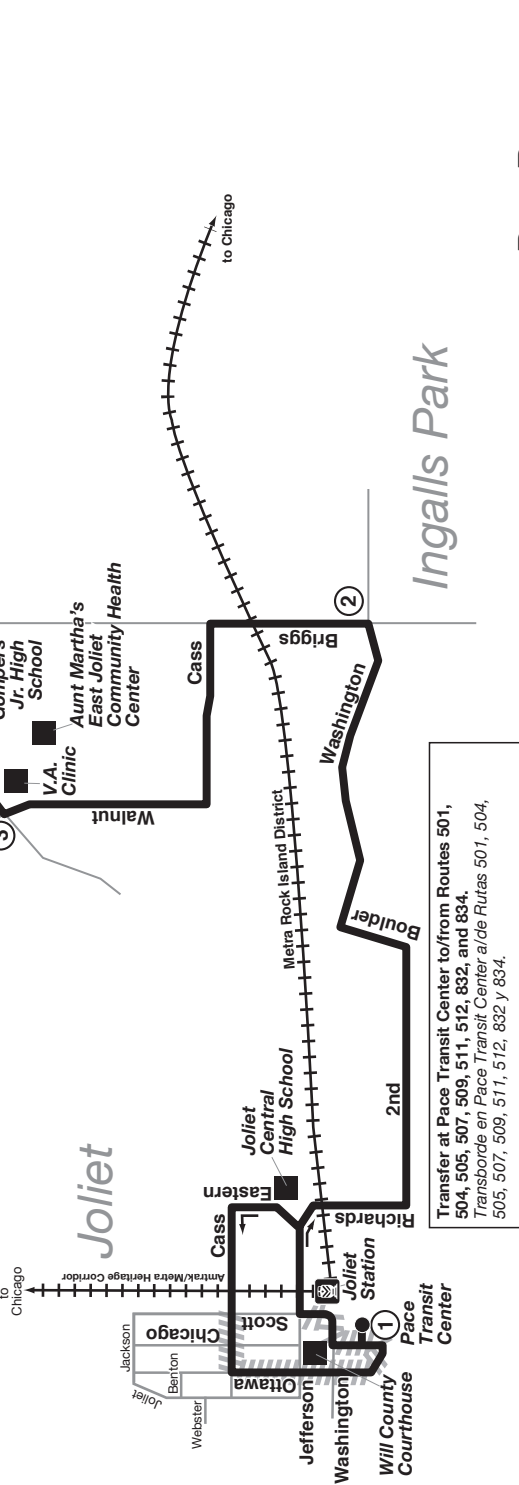

Route 508

Effective Date
December 6, 2021

New Lenox

Todos los autobuses de Pace en esta ruta están equipados con portabicicletas.

El servicio de Pace es accesible para sillas de ruedas.

Buses will stop at Posted Stops Only in downtown Joliet west of Scott.
Los autobuses solamente pararán por Paradas Asignadas en el centro de Joliet al oeste de Scott.

Flag Stops. Upon passenger's signal to driver, bus will stop at any intersection along the route where it is safe to do so.

Al hacerle señal al conductor, el autobús parará en cualquier intersección a lo largo de la ruta siempre y cuando sea un lugar seguro para parar.

Posted Stops Only. Bus will stop to pick up and drop off passengers only at bus stop signs with the Pace logo and route number. Please wait for the bus at a bus stop sign.

Certain trips only. See schedule.

Solamente ciertos viajes. Consulte el horario.

Transfer at Pace Transit Center to/from Routes 501, 504, 505, 507, 509, 511, 512, 832, and 834.
Transbordo en Pace Transit Center a/d Rutas 501, 504, 505, 507, 509, 511, 512, 832 y 834.

©2021 Pace 11022109

PaceBus.com

REGULAR FARE ROUTE

Use your Ventra® Card or exact fare in cash.
Driver Has No Change

TRAVEL INFORMATION

For travel information:
RTA Travel Information Center
(312) 836-7000

For other information:
Pace Customer Relations
(847) 364-PACE (7223)

CARRIER INFORMATION

OPERATED BY: Pace Heritage
For lost and found call (815) 723-3259

ADDITIONAL INFORMATION

TARIFA PARA RUTA REGULAR

Use su tarjeta Ventra® o tarifa exacta en efectivo.
El Conductor No Tiene Cambio

CENTRO DE INFORMACION

Para información sobre viajes:
Centro de Información sobre Viajes del RTA
(312) 836-7000

Para otra información:
Departamento de Servicio al Cliente de Pace
(847) 364-PACE (7223)

COMPANÍA DE TRANSPORTE

OPERADO POR: Pace Heritage
Para información sobre objetos perdidos (815) 723-3259

INFORMACIÓN ADICIONAL

508 East Joliet

All Pace service is wheelchair accessible.