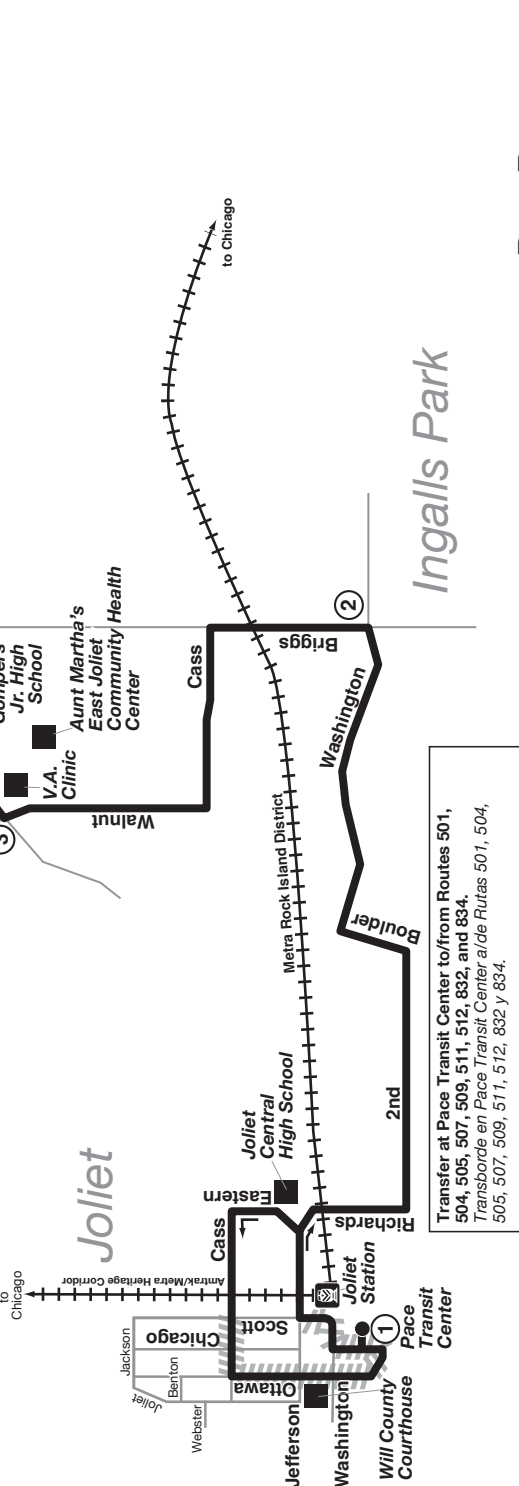

Route 508

Effective Date
June 5, 2023

New Lenox

Todos los autobuses de Pace en esta ruta están equipados con portabicicletas.

El servicio de Pace es accesible para sillas de ruedas.

Buses will stop at Posted Stops Only in downtown Joliet west of Scott.
Los autobuses solamente pararán por Paradas Asignadas en el centro de Joliet al oeste de Scott.

Flag Stops. Upon passenger's signal to driver, bus will stop at any intersection along the route where it is safe to do so.

Al hacerle señal al conductor, el autobús parará en cualquier intersección a lo largo de la ruta siempre y cuando sea un lugar seguro para parar.

Posted Stops Only. Bus will stop to pick up and drop off passengers only at bus stop signs with the Pace logo and route number. Please wait for the bus at a bus stop sign.

Solamente paradas asignadas. El autobús solamente parará a recoger o bajar a pasajeros donde se encuentra la parada asignada con el logo de Pace y el número de la ruta. Por favor espere al bus por el rotulo de parada del autobús.

Certain trips only. See schedule.

Solamente ciertos viajes. Consulte el horario.

Transfer at Pace Transit Center to/from Routes 501, 504, 505, 507, 509, 511, 512, 832, and 834.
Transbórdese en Pace Transit Center a/d Rutas 501, 504, 505, 507, 509, 511, 512, 832 y 834.

PaceBus.com

REGULAR FARE ROUTE

Use your Ventra® Card or exact fare in cash.
Driver Has No Change

TRAVEL INFORMATION

For travel information:
RTA Travel Information Center
(312) 836-7000

For other information:
Pace Customer Relations
(847) 364-PACE (7223)

CARRIER INFORMATION

OPERATED BY: Pace Heritage
For lost and found call (815) 723-3259

ADDITIONAL INFORMATION

TARIFA PARA RUTA REGULAR

Use su tarjeta Ventra® o tarifa exacta en efectivo.
El Conductor No Tiene Cambio

CENTRO DE INFORMACION

Para información sobre viajes:
Centro de Información sobre Viajes del RTA
(312) 836-7000

Para otra información:
Departamento de Servicio al Cliente de Pace
(847) 364-PACE (7223)

COMPANÍA DE TRANSPORTE

OPERADO POR: Pace Heritage
Para información sobre objetos perdidos (815) 723-3259

INFORMACIÓN ADICIONAL

508 East Joliet

All Pace service is wheelchair accessible.