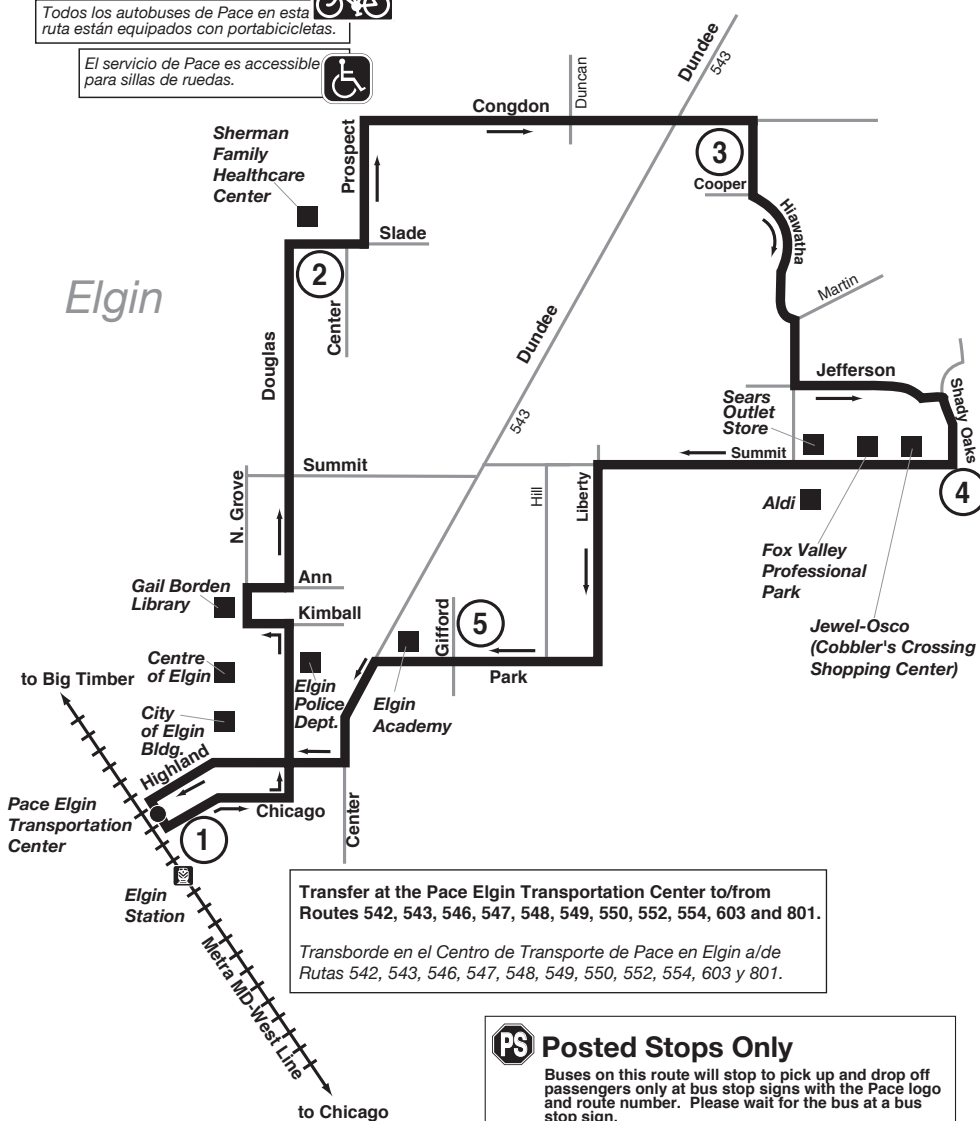

Route 541

Effective Date
September 18, 2017

Todos los autobuses de Pace en esta ruta están equipados con portabicicletas.

El servicio de Pace es accesible para sillas de ruedas.

Transfer at the Pace Elgin Transportation Center to/from Routes 542, 543, 546, 547, 548, 549, 550, 552, 554, 603 and 801.
Transborde en el Centro de Transporte de Pace en Elgin a/de Rutas 542, 543, 546, 547, 548, 549, 550, 552, 554, 603 y 801.

PS Posted Stops Only

Buses on this route will stop to pick up and drop off passengers only at bus stop signs with the Pace logo and route number. Please wait for the bus at a bus stop sign.

Solamente Paradas Asignadas

Los Autobuses en esta ruta pararan a recoger y bajar a pasajeros solamente donde haya parada de autobús señaladas con el logo de Pace y el número de la ruta. Por favor espere al autobús donde estén estas señales.

PaceBus.com

REGULAR FARE ROUTE

Use your Ventra® Card
or exact fare in cash.
Driver Has No Change

TRAVEL INFORMATION

If you need transit information please call
The RTA Travel Information Center.
(Open daily) (312) 836-7000

For Customer Relations support please
call Pace. (Open Monday-Friday)
(847) 364-PACE (7223)

CARRIER INFORMATION

OPERATED BY: Pace River
For lost and found call (847) 931-6750

ADDITIONAL INFORMATION

TARIFA PARA RUTA REGULAR

Use su tarjeta Ventra®
o tarifa exacta en efectivo.
El Conductor No Tiene Cambio

CENTRO DE INFORMACION

Para información de tránsito, llame al
Centro de Información de Viajes del RTA.
(Abierto diariamente)
(312) 836-7000

Para llamar al Centro de Servicios al Cliente
de Pace. (Abierto de Lunes a Viernes)
(847) 364-PACE (7223)

COMPAÑIA DE TRANSPORTE

OPERADO POR: Pace River
Para información sobre objetos
perdidos (847) 931-6750

INFORMACION ADICIONAL

541 Northeast Elgin

All Pace service is
wheelchair accessible.