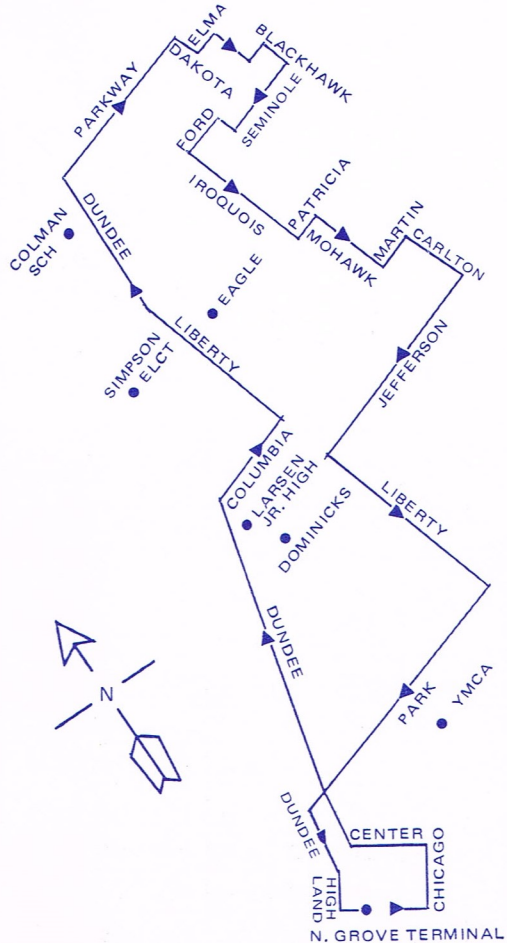

Welcome Aboard!

Bienvenido!

543 DUNDEE

*Serves Northeast Elgin
Servicio al Nordeste de Elgin*

BUS FARES	TARIFA DEL AUTOBUS
ADULTS 30¢	ADULTOS 30¢
SENIOR CITIZENS 15¢ Token (With I.D.)	CUIDADANOS de MAYOR EDA 15¢ Token (C on Identificacion)
CHILDREN Age 7 through 11 15¢	NIÑOS de 7A 11 años 15¢
CHILDREN Age 6 and Under FREE	NIÑOS Edad 6 Años y Menor GRATIS
City of Elgin TRANSFER FREE RTA TRANSFER 30¢ (Senior Citizens 15¢)	City of Elgin TRANSFER GRATIS RTA TRANSFER 30¢ (Cuidadanos de Mayor Edad 15¢)
STUDENTS (Grades K through 12) On regularly scheduled school days during the school year for trips from home to school and from school to home between the hours of 6:10 a.m. and 4:15 p.m. 15¢ with applicable pass FREE with applicable pass	ESTUDIANTES (Desde Kinder Hasta la Secundaria) En días escolares entre el año, viajes de la casa al escuela y del escuela a la casa, entre las horas de 6:10 a.m. a 4:15 p.m. 15¢ con pase aplicable GRATIS con pase aplicable

Route and Schedule Information Informacion de Ruta e Horario

ELGIN
695-6500, Ext. 272

RTA Information Center
RTA Centro de Informacion
Toll free — (800) 972-7000

EFFECTIVE 10/77