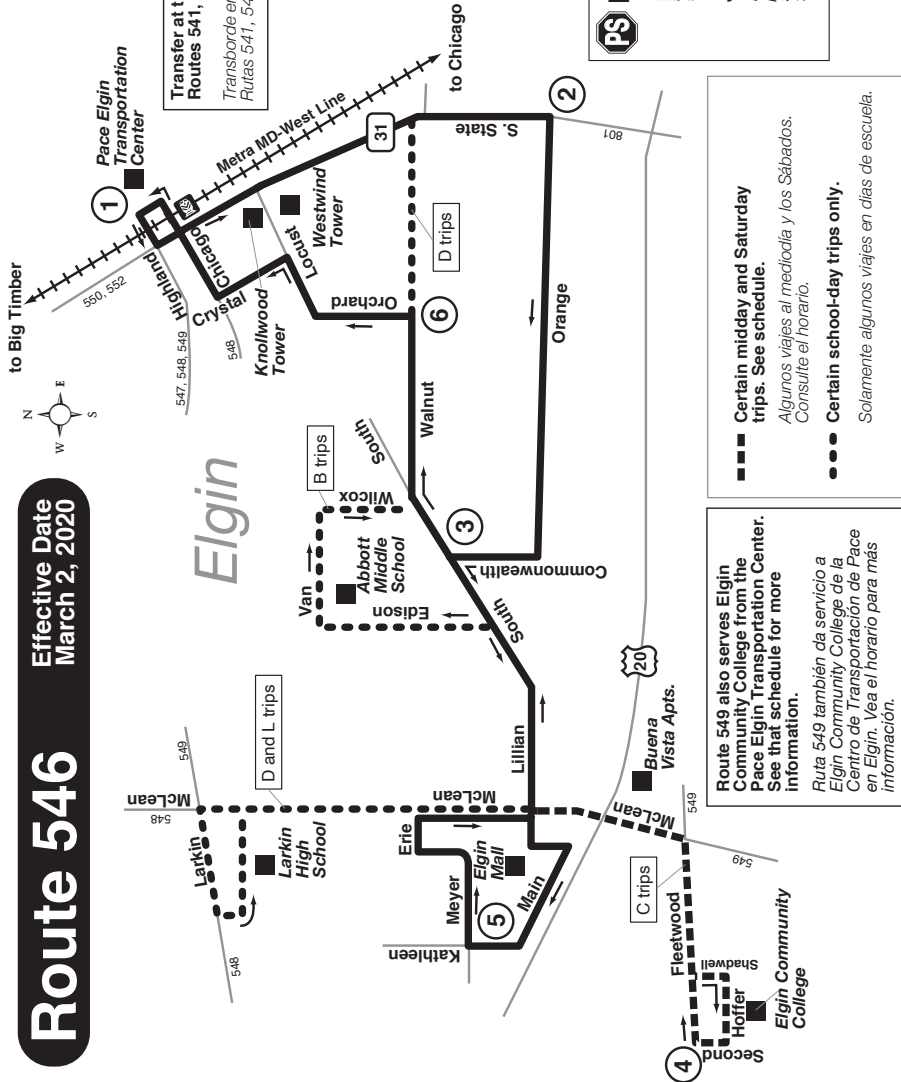

Route 546

Effective Date
March 2, 2020

Todos los autobuses de Pace en esta ruta están equipados con portabicicletas.

El servicio de Pace es accesible para sillas de ruedas.

Transfer at the Pace Elgin Transportation Center to/from Routes 541, 542, 543, 547, 548, 549, 550, 552, 554, 603 and 801. Transborde en el Centro de Transporte de Pace en Elgin a/dé Rutas 541, 542, 543, 547, 548, 549, 550, 552, 554, 603 y 801.

Posted Stops Only

Buses on this route will stop to pick up and drop off passengers only at bus stop signs with the Pace logo and route number. Please wait for the bus at a bus stop sign.

Solamente Paradas Asignadas
Los Autobuses en esta ruta pararán a recoger y bajar a pasajeros solamente donde haya parada de autobús señaladas con el logo de Pace y el número de la ruta. Por favor espere al autobús donde estén estas señales.

Ruta 549 también da servicio a Elgin Community College de la Centro de Transporte de Pace en Elgin. Vea el horario para más información.

PaceBus.com

REGULAR FARE ROUTE

Use your Ventra® Card or exact fare in cash.
Driver Has No Change

D - Trip operated on school days only. Time shown is at Larkin High School. Trip travels via McLean-Lillian-South-Walnut-State before arriving at the Pace Elgin Transportation Center. See the Route 548 and 549 schedules for additional service.