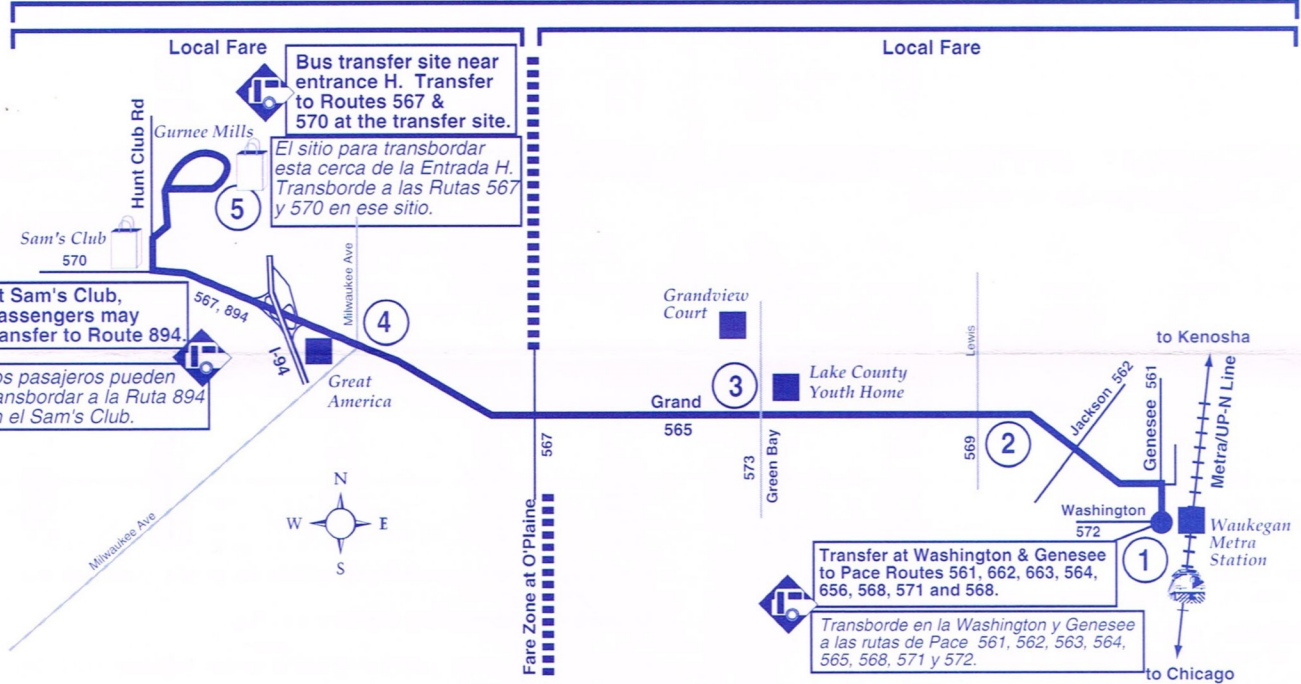

SUNDAY - EASTBOUND

Domingo hacia el Este

⑤	④	③	②	①
GURNEE MILLS*	GRAND MILWAUKEE	GRAND GREEN BAY	GRAND LEWIS	WASHINGTON GENESEE
10:30am	10:38am	10:45am	10:50am	10:57am
11:30	11:38	11:45	11:50	11:57
12:30pm	12:38pm	12:45pm	12:50pm	12:57pm
1:30	1:38	1:45	1:50	1:57
2:30	2:38	2:45	2:50	2:57
3:30	3:38	3:45	3:50	3:57
4:30	4:38	4:45	4:50	4:57
5:30	5:38	5:45	5:50	5:57
6:30	6:38	6:45	6:50	6:57

El horario del Domingo operará en el Memorial Day, 4 de Julio, Labor Day y Año Nuevo.
No habrá servicio en Thanksgiving o Navidad.

Regular Fare

Local Fare

Local Fare

 Bus transfer site near entrance H. Transfer to Routes 567 & 570 at the transfer site.
El sitio para transbordar esta cerca de la Entrada H. Transborde a las Rutas 567 y 570 en ese sitio.

 At Sam's Club, Passengers may transfer to Route 894.
Los pasajeros pueden transbordar a la Ruta 894 en el Sam's Club.

 Transfer at Washington & Genesee to Pace Routes 561, 662, 663, 564, 656, 568, 571 and 568.
Transborde en la Washington y Genesee a las rutas de Pace 561, 562, 563, 564, 565, 568, 571 y 572.

to Kenosha

Metra/UP-N Line

Washington 572

Genesee 561

Waukegan Metra Station

to Chicago