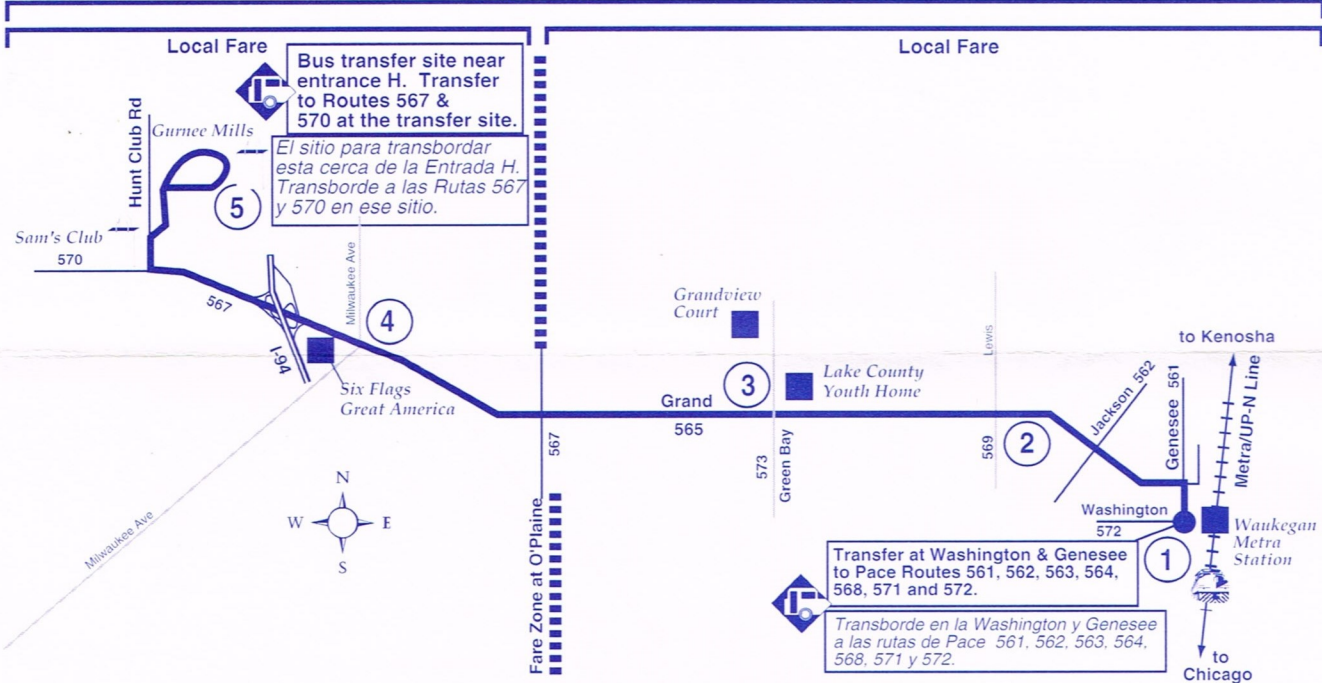

SUNDAY - EASTBOUND

Domingo hacia el Este

⑤ GURNEE MILLS*	④ GRAND MILWAUKEE	③ GRAND GREEN BAY	② GRAND LEWIS	① WASHINGTON GENESEE
10:30am	10:38am	10:45am	10:50am	10:57am
11:30	11:38	11:45	11:50	11:57
12:30pm	12:38pm	12:45pm	12:50pm	12:57pm
1:30	1:38	1:45	1:50	1:57
2:30	2:38	2:45	2:50	2:57
3:30	3:38	3:45	3:50	3:57
4:30	4:38	4:45	4:50	4:57
5:30	5:38	5:45	5:50	5:57
6:30	6:38	6:45	6:50	6:57

S - Operates school days only.

* - Bus transfer site near Entrance H.

S - Opera solamente en los días de escuela

* - El sitio para transbordar esta cerca de la Entrada H.

Sunday service will operate Memorial Day, 4th of July, Labor Day, and New Year's Day.

No service on Thanksgiving and Christmas Day.

El horario del Domingo operará en el Memorial Day, 4 de Julio, Labor Day y Año Nuevo.

No habrá servicio en Thanksgiving o Navidad.

Regular Fare

Bus transfer site near entrance H. Transfer to Routes 567 & 570 at the transfer site.

El sitio para transbordar esta cerca de la Entrada H. Transborde a las Rutas 567 y 570 en ese sitio.

Transfer at Washington & Genesee to Pace Routes 561, 562, 563, 564, 568, 571 and 572.

Transborde en la Washington y Genesee a las rutas de Pace 561, 562, 563, 564, 568, 571 y 572.