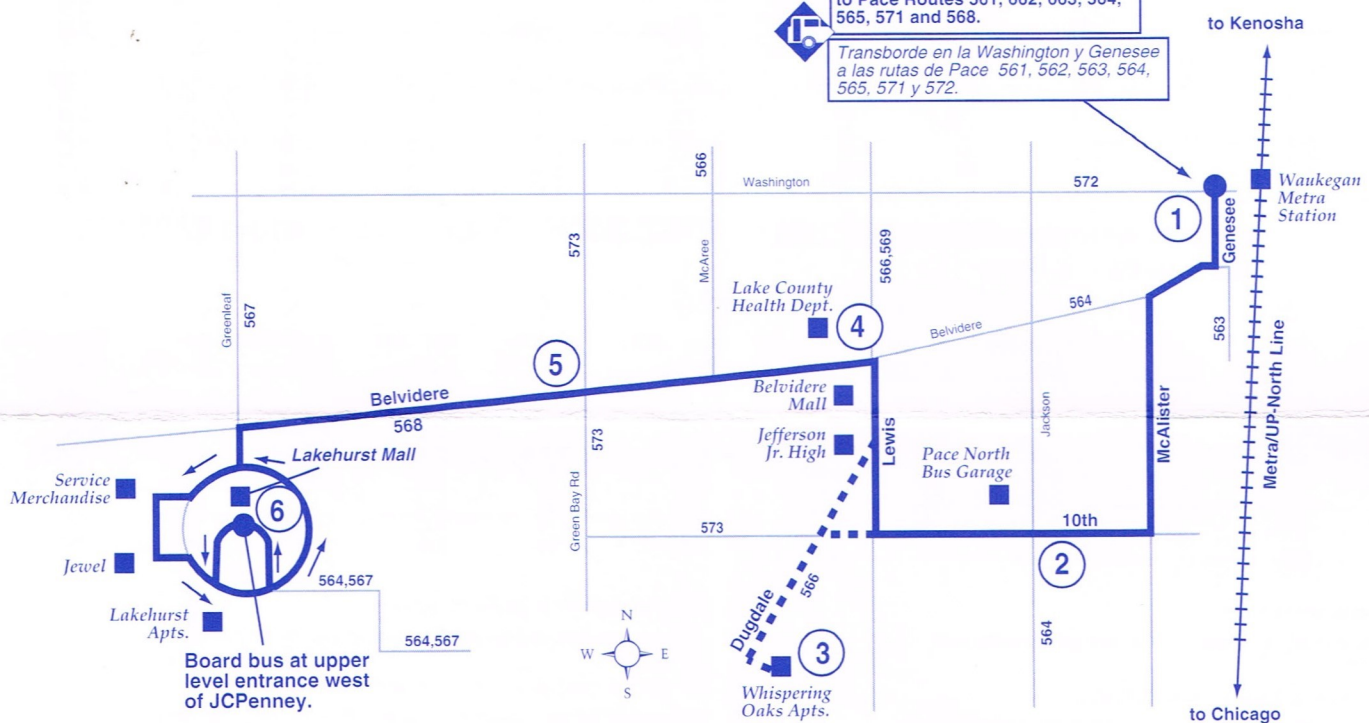

## SATURDAY - EASTBOUND Sábado al Este

⑥	⑤	④	③	②	①
LAKEHURST MALL*	BELVIDERE GREEN BAY	BELVIDERE LEWIS	WHISPERING OAKS	10TH JACKSON	WASHINGTON GENESEE
-	-	-	-	7:50am	7:58am
9:32am	9:39am	9:42am	9:46am	9:49	9:58
10:32	10:39	10:42	10:46	10:49	10:58
11:32	11:39	11:42	11:46	11:49	11:58
<b>12:32pm</b>	<b>12:39pm</b>	<b>12:42pm</b>	<b>12:46pm</b>	<b>12:49pm</b>	<b>12:58pm</b>
1:32	1:39	1:42	1:46	1:49	1:58
2:32	2:39	2:42	2:46	2:49	2:58
3:32	3:39	3:42	3:46	3:49	3:58
4:32	4:39	4:42	4:46	4:49	4:58
5:32	5:39	5:42	5:46	5:49	5:58
6:32	6:39	6:42	6:46	6:49	6:58

## SUNDAY - EASTBOUND Domingo hacia el Este

⑥	⑤	④	③	②	①
LAKEHURST MALL*	BELVIDERE GREEN BAY	BELVIDERE LEWIS	WHISPERING OAKS	10TH JACKSON	WASHINGTON GENESEE
-	-	-	-	9:49am	9:58am
10:32am	10:39am	10:42am	10:46am	10:49	10:58
11:32	11:39	11:42	11:46	11:49	11:58
<b>12:32pm</b>	<b>12:39pm</b>	<b>12:42pm</b>	<b>12:46pm</b>	<b>12:49pm</b>	<b>12:58pm</b>
1:32	1:39	1:42	1:46	1:49	1:58
2:32	2:39	2:42	2:46	2:49	2:58
3:32	3:39	3:42	3:46	3:49	3:58
4:32	4:39	4:42	4:46	4:49	4:58
5:32	5:39	5:42	5:46	5:49	5:58

S - Opera solamente en los días de escuela.

\* El autobús parará en Lakehurst, en el segundo piso en la entrada oeste de JCPenney.

M - Este viaje continúa hasta la estación de la Metra en Waukegan.

El horario del Domingo operará en el Memorial Day, 4 de Julio, Labor Day y Año Nuevo.

No habrá servicio en Thanksgiving o Navidad.

Transfer at Washington & Genesee  
to Pace Routes 561, 662, 663, 564,  
565, 571 and 568.

Transborte en la Washington y Genesee  
a las rutas de Pace 561, 562, 563, 564,  
565, 571 y 572.