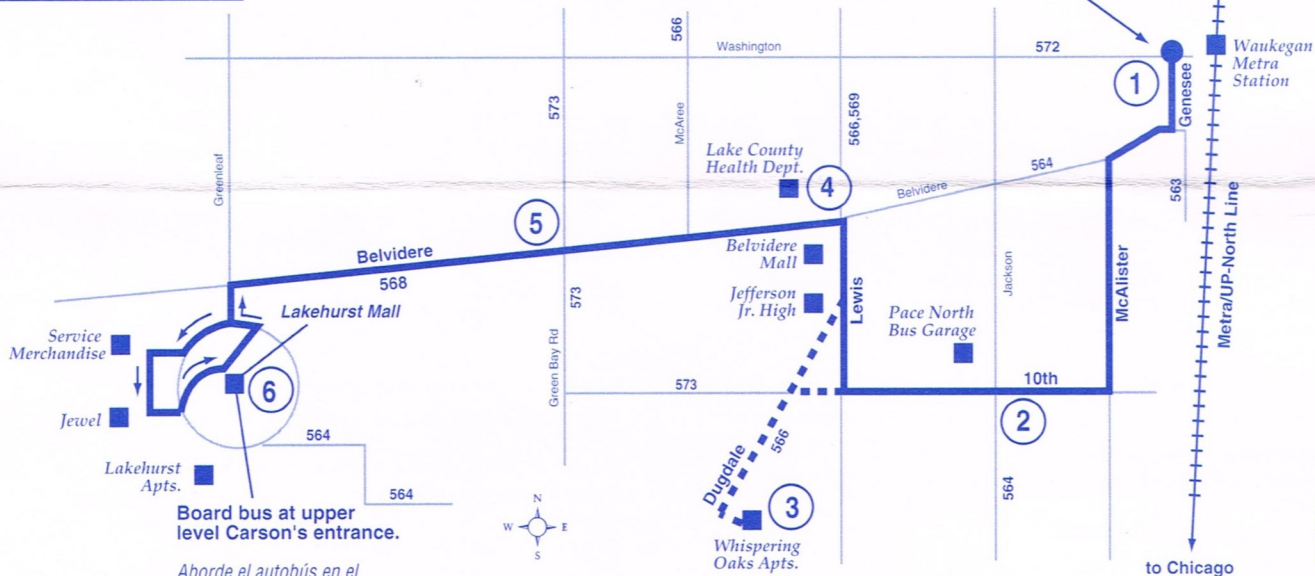

SATURDAY - EASTBOUND

Sábado al Este

⑥	⑤	④	③	②	①
LAKEHURST MALL*	BELVIDERE GREEN BAY	BELVIDERE LEWIS	WHISPERING OAKS	10TH JACKSON	WASHINGTON GENESEE
-	-	-	-	7:50am	7:58am
-	-	-	-	8:50	8:58
9:32am	9:39am	9:42am	9:46am	9:49	9:58
10:32	10:39	10:42	10:46	10:49	10:58
11:32	11:39	11:42	11:46	11:49	11:58
12:32pm	12:39pm	12:42pm	12:46pm	12:49pm	12:58pm
1:32	1:39	1:42	1:46	1:49	1:58
2:32	2:39	2:42	2:46	2:49	2:58
3:32	3:39	3:42	3:46	3:49	3:58
4:32	4:39	4:42	4:46	4:49	4:58
5:32	5:39	5:42	5:46	5:49	5:58
6:32	6:39	6:42	6:46	6:49	6:58

SUNDAY - EASTBOUND

Domingo hacia el Este

⑥	⑤	④	③	②	①
LAKEHURST MALL*	BELVIDERE GREEN BAY	BELVIDERE LEWIS	WHISPERING OAKS	10TH JACKSON	WASHINGTON GENESEE
-	-	-	-	9:49am	9:58am
10:32am	10:39am	10:42am	10:46am	10:49	10:58
11:32	11:39	11:42	11:46	11:49	11:58
12:32pm	12:39pm	12:42pm	12:46pm	12:49pm	12:58pm
1:32	1:39	1:42	1:46	1:49	1:58
2:32	2:39	2:42	2:46	2:49	2:58
3:32	3:39	3:42	3:46	3:49	3:58
4:32	4:39	4:42	4:46	4:49	4:58
5:32	5:39	5:42	5:46	5:49	5:58

S - Opera solamente en los días de escuela.

* El autobús parará en Lakehurst, en el segundo piso en la entrada de Carson's.

M - Este viaje continúa hasta la estación de la Metra en Waukegan.

El horario del Domingo operará en el Memorial Day, 4 de Julio, Labor Day y Año Nuevo.

*Program guidelines apply
Equal Opportunity Employer

All weekend Pace service is wheelchair accessible.

Transfer at Washington & Genesee to Pace Routes 561, 562, 563, 564, 565, 571 and 572.

Transbordo en la Washington y Genesee a las rutas de Pace 561, 562, 563, 564, 565, 571 y 572.