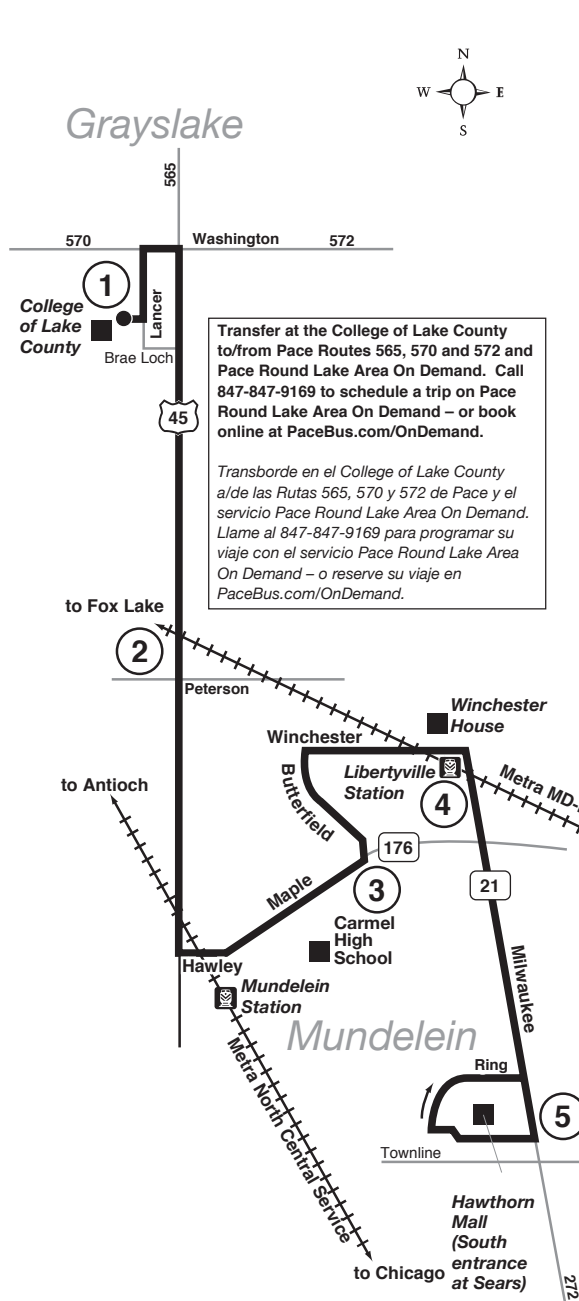

Route 574

Effective Date
August 12, 2019

Todos los autobuses de Pace en esta ruta están equipados con portabicicletas.

El servicio de Pace es accesible para sillas de ruedas.

PS Posted Stops Only

Buses on this route will stop to pick up and drop off passengers only at bus stop signs with the Pace logo and route number. Please wait for the bus at a bus stop sign.

PS Solamente Paradas Asignadas

Autobuses en esta ruta solamente pararán a recoger o descargar pasajeros en donde se encuentren señales (rótulos) con el logo de Pace y el número de la ruta. Por favor espere al autobús por donde están estas señales.

Transfer at the College of Lake County to/from Pace Routes 565, 570 and 572 and Pace Round Lake Area On Demand. Call 847-847-9169 to schedule a trip on Pace Round Lake Area On Demand – or book online at PaceBus.com/OnDemand.

Transborde en el College of Lake County a/de las Rutas 565, 570 y 572 de Pace y el servicio Pace Round Lake Area On Demand. Llame al 847-847-9169 para programar su viaje con el servicio Pace Round Lake Area On Demand – o reserve su viaje en PaceBus.com/OnDemand.

Transfer at Hawthorn Mall to/from Pace Route 272 and Pace Vernon Hills – Mundelein On Demand. Call 224-735-8678 to schedule a trip on Pace Vernon Hills – Mundelein On Demand – or book online at PaceBus.com/OnDemand.

Transborde en Hawthorn Mall a/de la Ruta 272 de Pace y el servicio Pace Vernon Hills – Mundelein On Demand. Llame al 224-735-8678 para programar su viaje con el servicio Pace Vernon Hills – Mundelein On Demand – o reserve su viaje en PaceBus.com/OnDemand.

REGULAR FARE ROUTE

Use your Ventra® Card or exact fare in cash.
Driver Has No Change

TRAVEL INFORMATION

For travel information:
RTA Travel Information Center
(312) 836-7000

For other information:
Pace Customer Relations
(847) 364-PACE (7223)

CARRIER INFORMATION

OPERATED BY: Pace North
For lost and found call (847) 662-1221

ADDITIONAL INFORMATION

TARIFA PARA RUTA REGULAR

Use su tarjeta Ventra® o tarifa exacta en efectivo.

El Conductor No Tiene Cambio

CENTRO DE INFORMACION

Para información sobre viajes:
Centro de Información sobre Viajes del RTA
(312) 836-7000

Para otra información:
Departamento de Servicio al Cliente de Pace
(847) 364-PACE (7223)

COMPañIA DE TRANSPORTE

OPERADO POR: Pace Norte
Para información sobre objetos perdidos (847) 662-1221

INFORMACION ADICIONAL

574

CLC-
Hawthorn
Mall

All Pace service is wheelchair accessible.