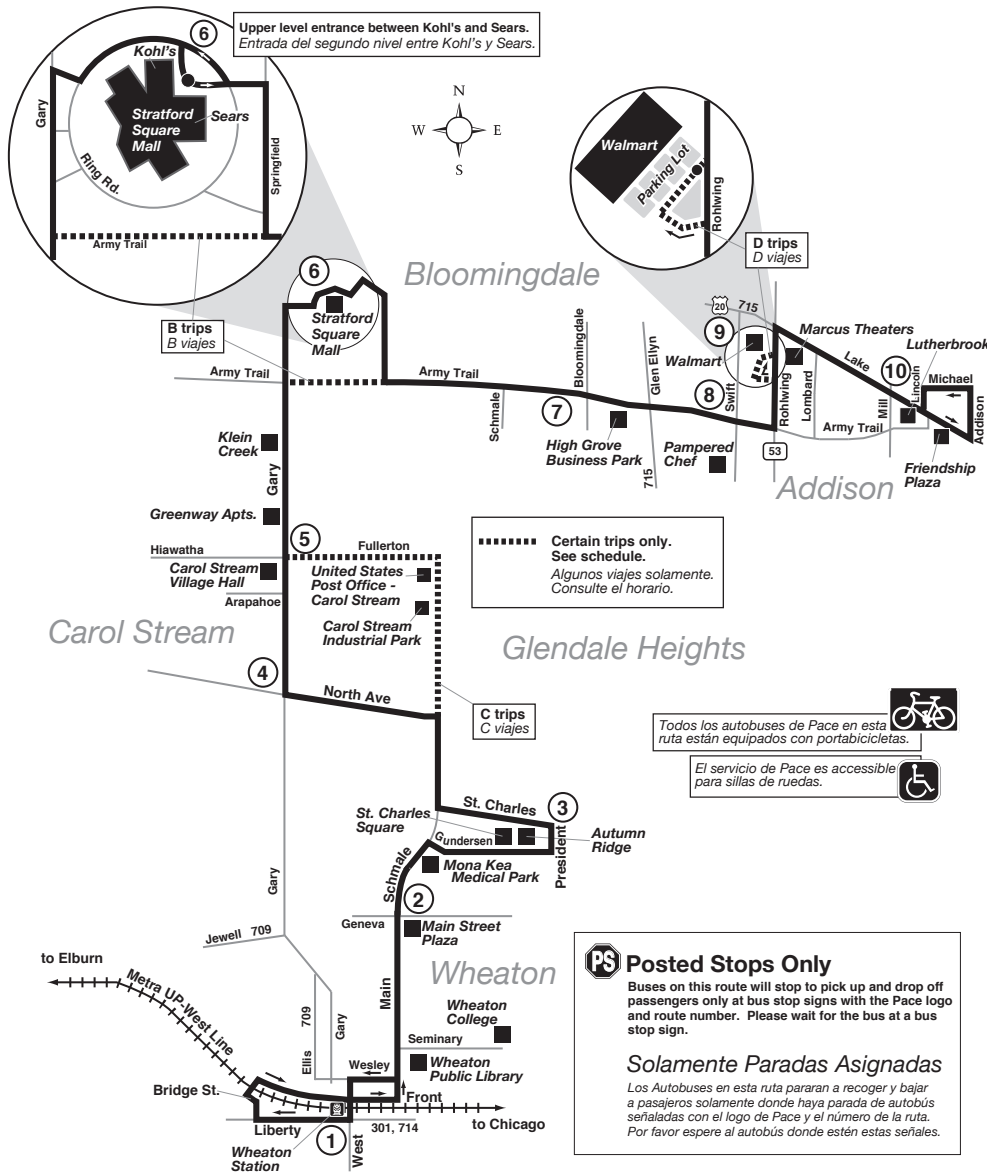

Route 711

Effective Date
February 14, 2022

Upper level entrance between Kohl's and Sears.
Entrada del segundo nivel entre Kohl's y Sears.

Certain trips only.
See schedule.
Algunos viajes solamente.
Consulte el horario.

Todos los autobuses de Pace en esta ruta están equipados con portabicicletas.

El servicio de Pace es accesible para sillas de ruedas.

PS Posted Stops Only
Buses on this route will stop to pick up and drop off passengers only at bus stop signs with the Pace logo and route number. Please wait for the bus at a bus stop sign.

Solamente Paradas Asignadas
Los Autobuses en esta ruta pararan a recoger y bajar a pasajeros solamente donde haya parada de autobús señaladas con el logo de Pace y el número de la ruta. Por favor espere al autobús donde estén estas señales.

Transfer at the Wheaton Metra Station to/from Routes 301, 709, 714 and Pace Wheaton-Winfield On Demand. Call 630-379-1976 to schedule a trip on Pace Wheaton-Winfield On Demand - or book online at PaceBus.com/OnDemand.

PaceBus.com

REGULAR FARE ROUTE

Use your Ventra® Card or exact fare in cash.
Driver Has No Change

TRAVEL INFORMATION

For travel information:
RTA Travel Information Center
(312) 836-7000

For other information:
Pace Customer Relations
(847) 364-PACE (7223)

CARRIER INFORMATION

OPERATED BY: MV Transportation - Batavia
For lost and found call (630) 406-5124

ADDITIONAL INFORMATION

TARIFA PARA RUTA REGULAR

Use su tarjeta Ventra® o tarifa exacta en efectivo.
El Conductor No Tiene Cambio

CENTRO DE INFORMACION

Para información sobre viajes:
Centro de Información sobre Viajes del RTA
(312) 836-7000

Para otra información:
Departamento de Servicio al Cliente de Pace
(847) 364-PACE (7223)

COMPAÑIA DE TRANSPORTE

OPERADO POR: MV Transportation - Batavia
Para información sobre objetos perdidos (630) 406-5124

INFORMACION ADICIONAL

711 Wheaton-Addison

All Pace service is wheelchair accessible.