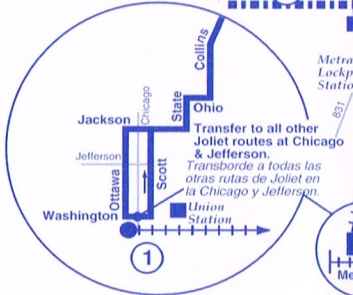

Transfer to Pace Routes 313, 322, 715, 877 and 888 at Yorktown Center.

Transborde a las Rutas de Pace 313, 322, 715, 877 y 888 en el Yorktown Center.

Highland

10

Butterfield

--- Certain trips only. See schedule.
--- Solamente algunos viajes. Consulte el horario.

Great Part-Time Jobs!

- $8.50-$9.50/Hour + Benefits
- Up to $23,000* in College Education Assistance
- Take a PACE bus to work at UPS!

Call **1-888-4UPS-JOB**, Access Code: 4233

*Program guidelines apply

Equal Opportunity Employer

EXACT FARE REQUIRED DRIVER HAS NO CHANGE

REGULAR FARES	Full Fare	Reduced Fare
Regular Fare	$1.25	$0.60
Fare with Pace Transfer	$1.35	$0.65
Fare with Pace Transfer to CTA	$1.80	$0.90
Local Fare	$1.10	$0.55
Local Transfer	Free	Free
Fare with Pace Transfer to CTA	$1.35	$0.65
Fare with Pace Transfer to CTA	$1.80	$0.90

INFORMATION CENTER

If you need transit information please call:
The RTA Travel Information Center
open daily from 5:00 a.m. to 1:00 a.m. 836-7000
TTY# (For HEARING IMPAIRED ONLY) (312) 836-4949

PACE Passenger Services
Monday through Friday from 8:00 a.m. to 5:00 p.m.
(847) 364-PACE (7223)
TTY# (Pace information for HEARING IMPAIRED ONLY) (847) 364-5093

CARRIER INFORMATION

SE REQUIERE TARIFA EXACTA EL CONDUCTOR NO TIENE CAMBIO

TARIFAS REGULAR CON ZONAS DE TARIFA LOCAL	Tarifa Regular	Tarifa Reducida
Tarifa regular	$1.25	$0.60
Tarifa con Transborde a Pace	$1.35	$0.65
Tarifa de Pace con transborde a la CTA	$1.80	$0.90
Tarifa local	$1.10	$0.55
Transborde Local	Gratis	Gratis
Tarifa con transborde a Pace	$1.35	$0.65
Tarifa de Pace con transborde a la CTA	$1.80	$0.90

CENTRO DE INFORMACION

Si necesita información para usar este servicio, llame al: **Centro de Información de RTA**, abierto diariamente de 5:00 a.m. a 1:00 a.m. 836-7000

TTY# (solamente para Personas con problemas auditivos) (312) 836-4949

Servicio para Pasajeros de Pace de lunes a Viernes de 8:00 a.m. a 5:00 p.m. (847) 228-3575

TTY# (Información para Personas con problemas auditivos) (847) 364-5093

COMPANIA DE TRANSPORTE

OPERADO POR: PACE Heritage
Para información sobre objetos perdidos (815) 723-3259

pace

834

Joliet - Yorktown

Suburban Bus Service

Servicio Suburbano de autobuses

Serving / Sirve a minusválidos

Yorktown Center

Good Samaritan Hospital

Downers Grove Metra Station

Lewis University

Joliet

March 19, 2001
19 de Marzo de 2001

Mon. - Sat. Service