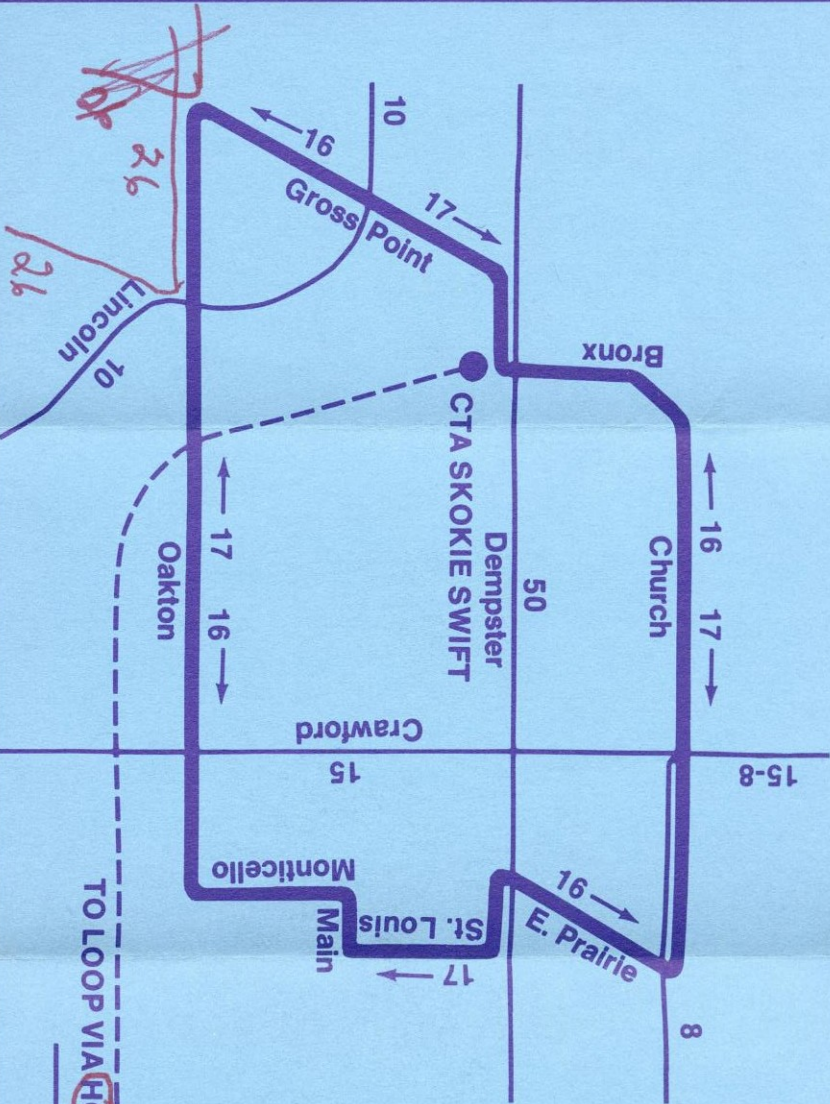

**Regional
Transportation
Authority**

16-17

SKOKIE LOOP

OPERATED BY NORTRAN

ROUTE 16-17 • SKOKIE LOOP

16 • COUNTERCLOCKWISE WEEKDAYS

Oakton Lincoln	Oakton Crawford	Church Crawford	Skokie Swift	Oakton Lincoln
635 AM	640	649	657	705
710	715	724	732	740
745	750	759	807	815
820	825	834	842	850
855	900	908*	915	921
Every 30 min. until				
225 PM	230	238*	245	251
300	305	314*	323	331
335	340	349*	358	406
410	415	424*	433	441
445	450	459*	508	516
520	525	534*	543	551
555	600	608	613	—

16 • COUNTERCLOCKWISE SATURDAY

Oakton Lincoln	Oakton Crawford	Church Crawford	Skokie Swift	Oakton Lincoln
655 AM	700	708	715	721
Every 30 min. until				
425 PM	430	438	445	451
505	510	518	525	531
535	540	548	555	—

No Service Sundays or Holidays

17 • CLOCKWISE

WEEKDAYS

Oakton Lincoln	Skokie Swift	Church Crawford	Oakton Crawford	Oakton Lincoln
— AM	622	629	638	645
650	657	704	713	720
725	732	739	748	755
800	807	814	823	830
835	842	849	858	905
910	917*	925	934	940
— PM	254*	302	311	318
320	327*	335	344	351
355	402*	410	419	426
430	437*	445	454	501
505	512*	520	529	536
540	547*	555	604	611
615	622	—	—	—

*Serves Jewish Community Center

NO SAT, SUN, HOL.

16-17-SKOKIE LOOP

Handwritten notes:
26
26
26

TO LOOP VIA HOWARD CTA

**SERVING
SKOKIE
MORTON GROVE**