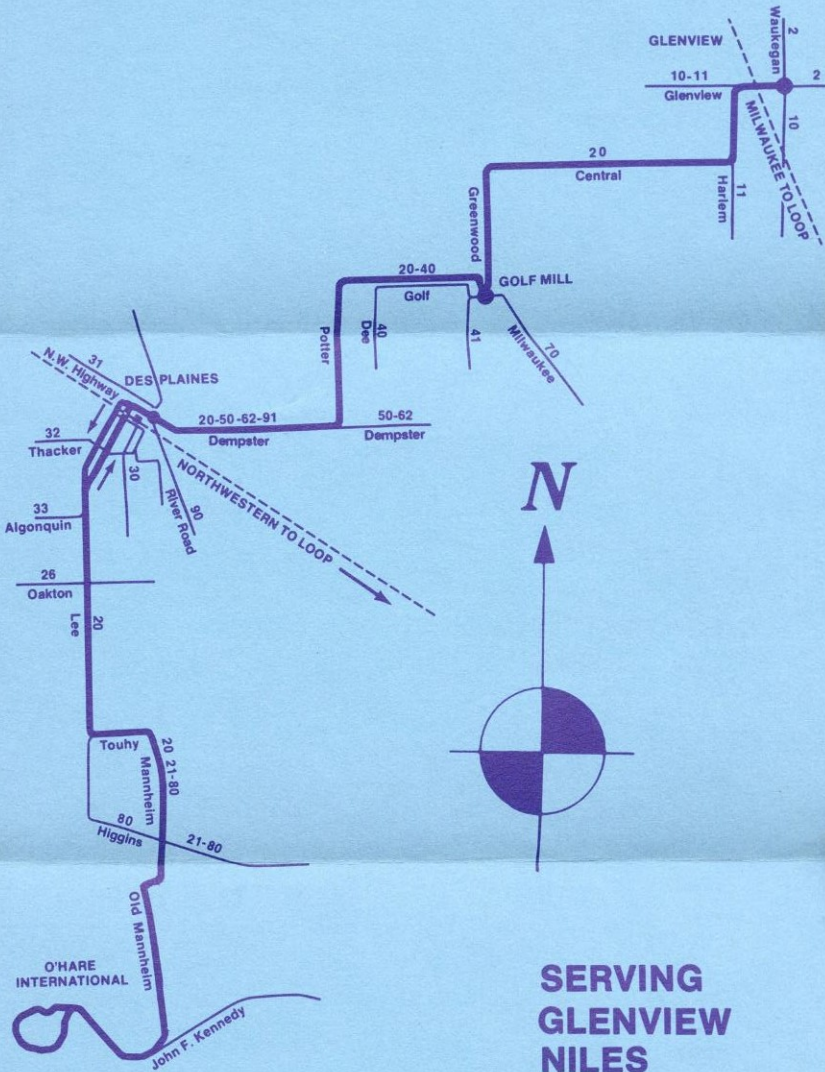

ROUTE 20 • GLENVIEW-O'HARE NORTHBOUND • WEEKDAYS

O'Hare #1 Lower	Touhy Lee	Des Plaines	Golf Mill	Glenview	Milw. R.R. SB*
AM			537	547	552
			612	622	631
			635	645	650
		647	700	710	717
645	700	712	726	736	740
715	730	742	757	807	813
Every 30 min. until					
845	900	910	923		903
915	930	940	953	1003	
945	1000	1010			
1015	1030	1040	1053	1103	
Every hour until					
315 PM	330	340	400	411	
Every 30 min. until					
445	400	413	433	444	503
515	530	543	600	611	603
545	600	610	627	637	
615	630	640	653		
635	650	700			

NORTHBOUND • SATURDAYS

O'Hare #1 Lower	Touhy Lee	Des Plaines	Golf Mill	Glenview
		700	713	723
715 AM	730	740	755	805
Every hour until				
1215 PM	1230	1240	1255	105
115	130	140	157	209
Every hour until				
515	530	540	557	609
615	630	640		

20-GLENVIEW-O'HARE

**SERVING
GLENVIEW
NILES
PARK RIDGE
DES PLAINES
CHICAGO**