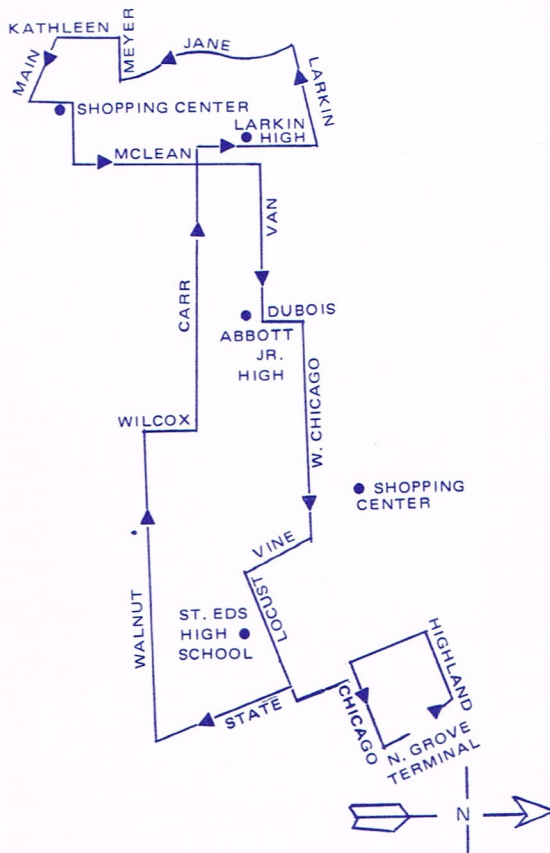

Welcome Aboard!

Bienvenido!

545

WALNUT

*Serves Southwest Elgin
Servicio al Suroeste de Elgin*

BUS FARES	TARIFA DEL AUTOBUS
ADULTS 30¢	ADULTOS 30¢
SENIOR CITIZENS 15¢ Token (With I.D.)	CUIDADANOS de MAYOR EDA 15¢ Token (Con Identificacion)
CHILDREN Age 7 through 11 15¢	NiÑOS de 7 A 11 años 15¢
CHILDREN Age 6 and Under FREE	NiÑOS Edad 6 Años y Menor GRATIS
City of Elgin TRANSFER FREE	City of Elgin TRANSFER GRATIS
RTA TRANSFER 30¢ (Senior Citizens 15¢)	RTA TRANSFER 30¢ (Cuidadanos de Mayor Edad 15¢)
STUDENTS (Grades K through 12) On regularly scheduled school days during the school year for trips from home to school and from school to home between the hours of 6:10 a.m. and 4:15 p.m. 15¢ with applicable pass FREE with applicable pass	ESTUDIANTES (Desde Kinder Hasta la Secundaria) En días escolares entre el año, viajes de la casa al escuela y del escuela a la casa, entre las horas de 6:10 a.m. a 4:15 p.m. 15¢ con pase aplicable GRATIS con pase aplicable

Route and Schedule Information
Informacion de Ruta e Horario

ELGIN
695-6500, Ext. 272

RTA Information Center
RTA Centro de Informacion
Toll free — (800) 972-7000

EFFECTIVE 10/77