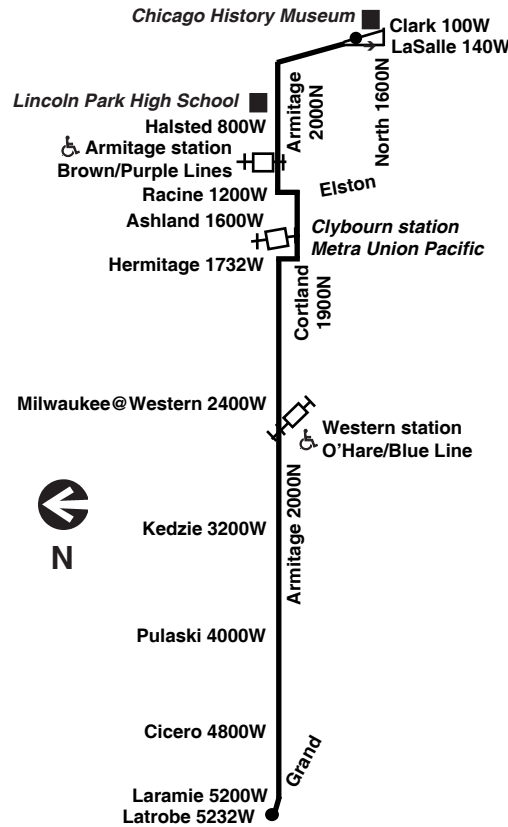

CTA Bike & Ride

Bicycle racks are available on the front exteriors of CTA buses. Bicycles can be placed on bicycle racks during normal hours of operation for each route. Racks accommodate two (2) bicycles at a time. Bicycles are also permitted on CTA trains during certain hours.

Please Stand Up &

for Seniors and People with Disabilities

Federal law requires priority seating be designated for seniors and people with disabilities.

The schedules and other information in this timetable are subject to change. CTA does not assume responsibility for errors in timetables, nor for inconvenience or damage resulting from delayed trains or buses due to weather, traffic conditions, etc.

Supplementary service may be provided over portions of this route in addition to the trips shown. Please check destination signs and announcements when boarding buses.

CTA operating costs are funded in part through the Regional Transportation Authority, by the federal and state governments, and the City of Chicago and County of Cook.

For more information call the RTA Travel Information Center in Chicago: 312-836-7000. Open 5 a.m. until 1 a.m. every day.

Para obtener mayor información, en Español, llame al Centro de Información: 312-836-7000.

Chicago Transit Authority

Armitage

Effective September 3, 2017

Additional service may be provided on school days, September through June

Monday thru Friday

73 Armitage

Eastbound

Leave Grand/Latrobe	Armitage/Pulaski	Armitage/Western/Milwaukee	Cortland/Clybourn/Racine	Arrive Clark/LaSalle
-----	4:32am	4:43am	4:51am	5:00am
-----	4:52	5:04	5:13	5:23
5:00am	5:07	5:20	5:30	5:41
5:15	5:22	5:35	5:45	5:56
5:30	5:37	5:50	6:00	6:11
5:45	5:52	6:05	6:15	6:26
6:00	6:07	6:20	6:30	6:41
6:12	6:20	6:35	6:46	6:58
6:22	6:31	6:45	6:57	7:09
6:30	6:40	6:56	7:09	7:22
6:38	6:48	7:04	7:17	7:30
6:46	6:56	7:12	7:25	7:38
6:54	7:04	7:20	7:33	7:46
7:01	7:11	7:27	7:40	7:53
7:09	7:19	7:35	7:48	8:01
7:16	7:26	7:42	7:55	8:08
7:24	7:34	7:50	8:03	8:16
7:32	7:42	7:58	8:11	8:24
7:40	7:50	8:06	8:19	8:32
7:48	7:58	8:14	8:27	8:40
7:56	8:06	8:22	8:35	8:48
8:05	8:15	8:31	8:44	8:57
8:15	8:25	8:41	8:54	9:07
8:27	8:37	8:53	9:06	9:19
8:40	8:49	9:04	9:16	9:28
8:52	9:01	9:16	9:26	9:38
9:05	9:13	9:27	9:36	9:47
9:18	9:26	9:40	9:49	10:00
9:31	9:39	9:53	10:02	10:13
9:45	9:53	10:07	10:16	10:27
10:00	10:08	10:22	10:31	10:42
10:18	10:26	10:40	10:49	11:00
10:36	10:44	10:58	11:07	11:18
10:54	11:02	11:16	11:25	11:36
11:12	11:20	11:34	11:43	11:54
11:30	11:38	11:52	12:01pm	12:12pm
11:48	11:56	12:10pm	12:19	12:30
12:06pm	12:14pm	12:28	12:37	12:48
12:24	12:32	12:46	12:55	1:06
12:42	12:50	1:04	1:13	1:24
1:00	1:08	1:22	1:31	1:42
1:15	1:23	1:37	1:46	1:57
1:30	1:38	1:52	2:01	2:12
1:45	1:53	2:07	2:17	2:28
1:59	2:08	2:22	2:32	2:44
2:11	2:20	2:34	2:44	2:56
then every 9 to 12 minutes until				
5:00	5:10	5:24	5:35	5:47
5:13	5:23	5:37	5:48	6:00
5:26	5:36	5:50	6:01	6:13
5:44	5:53	6:07	6:17	6:29
6:04	6:13	6:26	6:36	6:47
6:24	6:33	6:46	6:56	7:07
6:44	6:53	7:06	7:16	7:27
7:04	7:13	7:26	7:36	7:47
7:25	7:33	7:45	7:54	8:05
7:46	7:54	8:06	8:15	8:26
8:07	8:15	8:27	8:36	8:47
8:28	8:36	8:48	8:57	9:08
8:49	8:57	9:09	9:18	9:29
9:10	9:17	9:29	9:37	9:47
9:31	9:38	9:49	9:57	10:06
9:52	9:59	-----	-----	-----
10:13	10:20	-----	-----	-----
10:34	10:41	-----	-----	-----
10:55	11:02	-----	-----	-----

Westbound