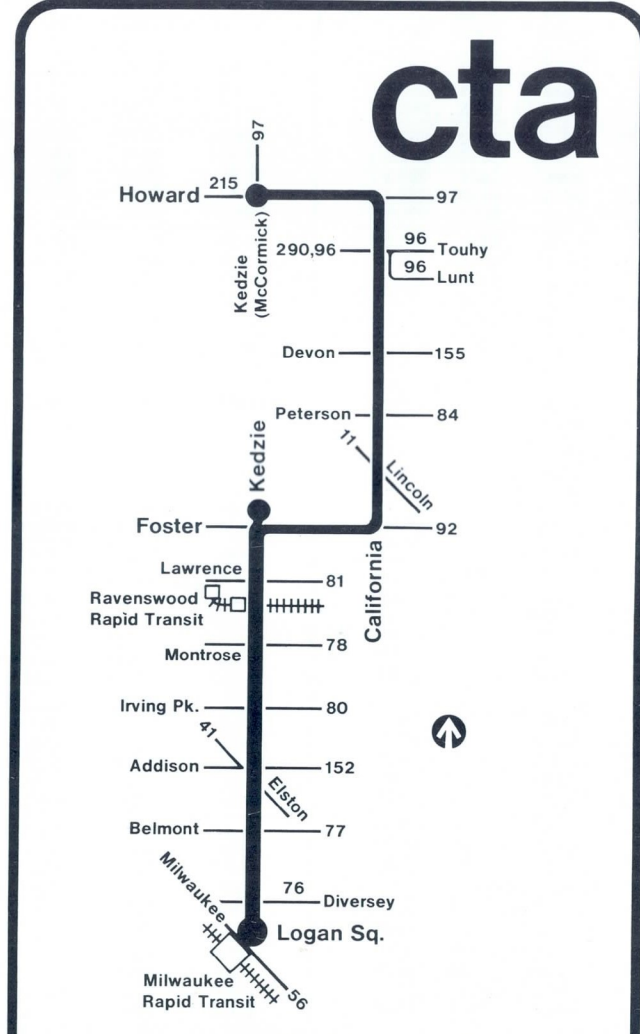

then every 15 minutes at
10* 25* 40*
25* 40* 55*
40* 55* 10*
55* 10* 25*

1140	1155	1210
1155	1210	1226

then every 15 minutes at
10* 25* 41*
25* 40* 56*
40* 55* 11*
55* 10* 26*

1840	1855	1911
	1910	1926
	1930	1946
	1950	2006
	2010	2026
	2030	2045
	2050	2105
	2110	2125
	2130	2145
	2150	2205
	2210	2225
	2230	2245
	2250	2305
	2310	2325
	2340	2355

Sunday evening service operates only from Foster

2030	2045	
2050	2105	
2110	2125	
2130	2145	
2150	2205	
2210	2225	
2230	2245	
2250	2305	
2310	2325	
2340	2355	

Sunday evening service operates only to Foster

Northbound

Leave Logan Sq. station	Leave Kedzie/Foster	Arrive Howard/Kedzie
0030	0045	0100
0100	0116	
0130	0145	
0200	0215	
0245	0300	
0330	0345	Night service operates only to Foster
0415	0430	
0455	0510	
0535	0550	
0610	0625	
0630	0645	
0650	0705	
0710	0725	
0730	0745	
0750	0806	0819
0810	0826	0839
0830	0846	0859
0848	0904	0917
0906	0922	0935
0924	0940	0954
0942	0959	1013
1000	1017	1032
1015	1032	1047
1030	1047	1102
1045	1102	1117
1100	1117	1132
1115	1132	1147
1130	1147	1202
1145	1202	1217
1200	1218	1233
1215	1233	1249
1230	1248	1305

then every 15 minutes at
00* 18* 35*
15* 33* 50*
30* 48* 05*
45* 03* 20*

1800	1818	1835
1815	1833	
1830	1848	
1845	1903	
1900	1918	
1915	1933	
1930	1948	
1950	2008	
2010	2028	
2030	2048	
2050	2108	
2110	2126	
2130	2145	

then every 20 minutes at
10* 25*
30* 45*
50* 05*

2330	2345	
2400	0015	

Sunday evening service operates only to Foster

93

North California

Any questions?

Call 836-7000 at any hour any day for transit information