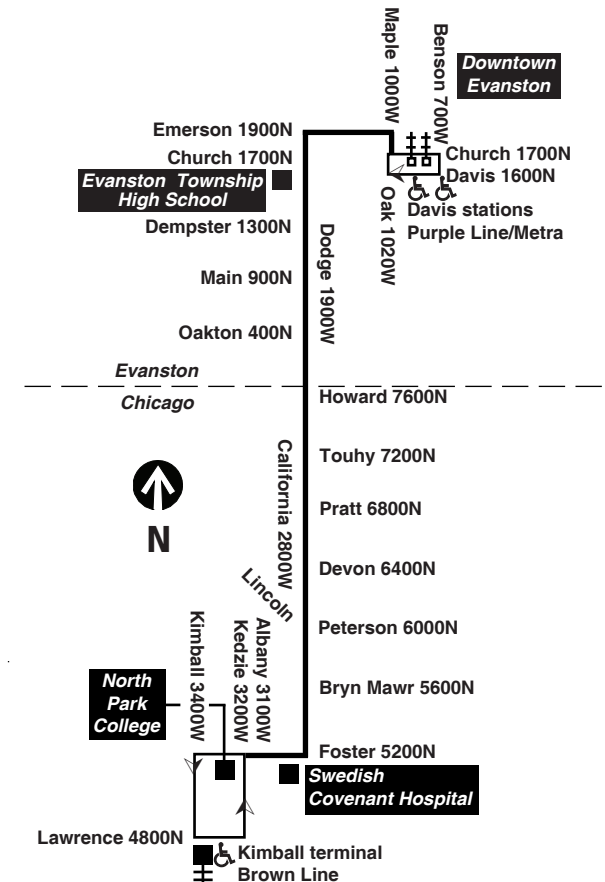

Saturday

93 California/Dodge

Northbound

Lv Lawrence/ Kimball Brown Line	California/ Lincoln	California/ Howard	Dodge/ Emerson	Arrive Benson/Davis Purple Line
7:00am	7:10am	7:20am	7:29am	7:35am
7:28	7:38	7:49	7:58	8:04
7:57	8:07	8:17	8:26	8:32
8:25	8:35	8:45	8:55	9:01
8:48	8:59	9:10	9:20	9:26
9:11	9:22	9:33	9:43	9:49
9:34	9:45	9:56	10:06	10:12
9:57	10:08	10:19	10:29	10:35
10:20	10:31	10:44	10:54	11:00
10:40	10:53	11:06	11:16	11:22
11:00	11:13	11:26	11:36	11:43
11:20	11:33	11:46	11:56	12:03pm
11:40	11:52	12:04pm	12:14pm	12:20
12:00pm	12:12pm	12:24	12:34	12:40
12:21	12:33	12:45	12:55	1:01
12:45	12:57	1:10	1:20	1:26
1:10	1:22	1:34	1:44	1:50
1:34	1:46	1:59	2:09	2:15
1:36	1:42F	----	----	----
1:59	2:11	2:23	2:33	2:39
2:23	2:35	2:48	2:58	3:04
2:48	3:00	3:12	3:22	3:28
3:12	3:24	3:37	3:47	3:53
3:37	3:49	4:01	4:11	4:17
4:01	4:14	4:26	4:36	4:42
4:26	4:38	4:51	5:00	5:06
4:51	5:03	5:16	5:25	5:31
5:22	5:34	5:45	5:54	6:00
5:54	6:05	6:17	6:26	6:32
5:59	6:05F	----	----	----
6:26	6:37	6:49	6:58	7:04
6:58	7:09	7:21	7:30	7:36
7:30	7:40	7:51	8:00	8:06
7:52	7:56F	----	----	----
8:22	8:26F	----	----	----
8:53	8:57F	----	----	----