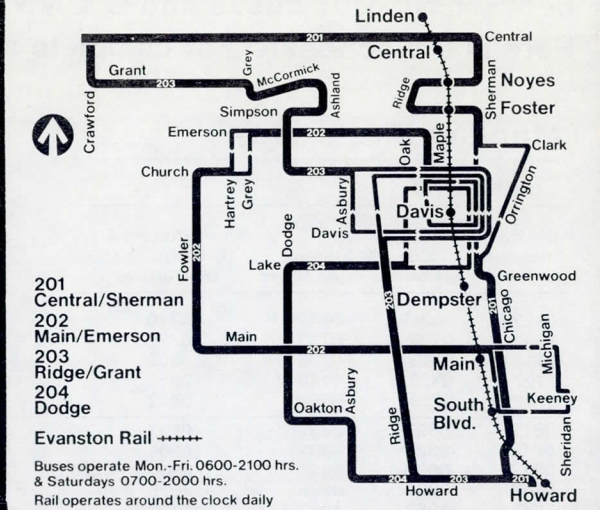

Saturday

Southbound			
Leave Central/Crawford	Leave Central/CTA Station	Leave Sherman/Davis	Arrive Howard Station
0659	0710	0720	0731
0729	0740	0750	0801
0759	0810	0820	0831
0829	0838	0848	0901
0859	0906	0916	0931
0924	0934	0944	0956
0944	0955	1005	1016
then every 20 minutes at			
04*	15*	25*	36*
24*	35*	45*	56*
44*	55*	05*	16*
until			
1724	1735	1744	1756
1744	1754	1804	1814
1804	1813	1822	1832
1824	1833	1842	1852
1849	1858	1907	1917
1914	1923	1932	1942
1947	1956	2005	2014

Northbound			
Leave Howard Station	Leave Davis/Orrington	Leave Central/CTA Station	Arrive Central/Crawford
0712	0723	0733	0744
0742	0753	0803	0814
0812	0823	0833	0844
0842	0853	0903	0914
0902	0913	0923	0934
then every 20 minutes at			
02*	13*	23*	34*
22*	33*	43*	54*
42*	53*	03*	14*
until			
1742	1753	1803	1814
1812	1822	1832	1842
1842	1852	1901	1910
1912	1922	1931	1940
1945	1955	2004	2013

No Sunday or Holiday service

Para obtener mayor información, en Español, llame al Centro de Información al 836-7000. En los suburbios llame—sin recargo—al 800-972-7000.

Evanston cta Service