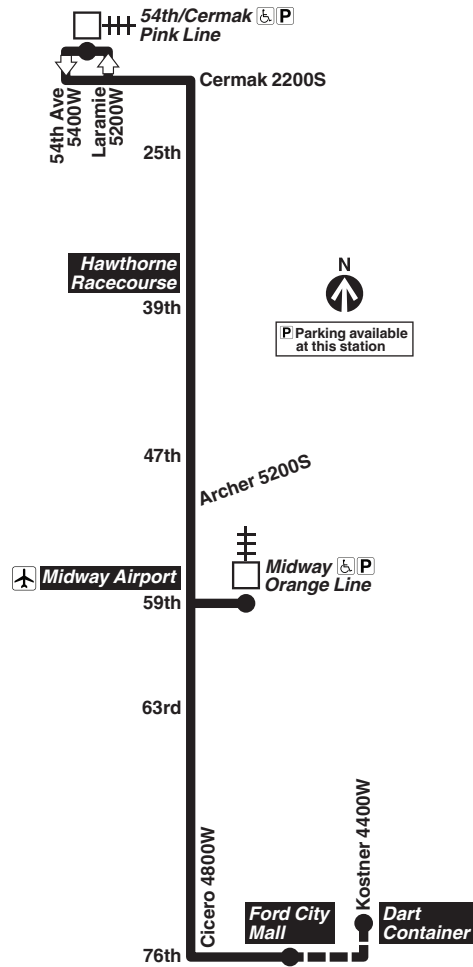

# 54B South Cicero

Effective Jun. 7, 2026

**Monday thru Friday**

**#54B South Cicero**

**Northbound**

LV Dart Container	LV Ford City	Midway Orange Line stn	Cicero/Archer	Cicero/Cermak	AR 54th/Cermak Pink Line
----	5:07a	5:18a	5:23a	5:39a	5:43a
----	5:27	5:38	5:43	5:59	6:03
----	5:46	5:57	6:02	6:18	6:22
----	6:09	6:20	6:25	6:43	6:48
6:29a	6:30	6:43	6:49	7:09	7:14
6:50	6:51	7:04	7:10	7:30	7:35
7:10	7:12	7:25	7:31	7:53	7:58
7:30	7:31	7:44	7:50	8:14	8:19
----	7:52	8:05	8:11	8:35	8:40
----	8:13	8:26	8:31	8:53	8:58
----	8:34	8:46	8:50	9:12	9:17
----	8:54	9:06	9:10	9:31	9:36
----	9:14	9:26	9:30	9:50	9:55
----	9:34	9:46	9:50	10:09	10:14
----	9:54	10:06	10:10	10:29	10:34
----	10:14	10:26	10:30	10:49	10:54
----	10:34	10:46	10:50	11:09	11:14
----	10:54	11:06	11:10	11:29	11:34
----	11:14	11:26	11:30	11:50	11:55
----	11:34	11:46	11:50	12:10p	12:15p
----	11:54	12:06p	12:10p	12:30	12:35
----	12:14p	12:26	12:30	12:52	12:57
----	12:34	12:48	12:53	1:15	1:20
----	12:56	1:10	1:15	1:37	1:42
----	1:17	1:31	1:36	1:58	2:03
----	1:38	1:52	1:57	2:19	2:25
----	1:59	2:13	2:18	2:40	2:46
----	2:19	2:34	2:39	3:03	3:09
2:38p	2:39	2:54	2:59	3:23	3:29
2:58	3:00	3:15	3:20	3:44	3:52
3:19	3:20	3:35	3:40	4:04	4:12
----	3:41	3:56	4:01	4:25	4:32
----	4:01	4:16	4:21	4:45	4:52
----	4:21	4:36	4:41	5:05	5:12
----	4:41	4:56	5:01	5:23	5:30
----	5:01	5:15	5:20	5:42	5:49
----	5:21	5:35	5:40	6:02	6:09
----	5:40	5:54	5:59	6:21	6:28
----	6:00	6:14	6:19	6:41	6:47
----	6:19	6:33	6:38	7:00	7:06
----	6:38	6:52	6:57	7:16	7:22
----	6:57	7:11	7:16	7:33	7:39
----	7:16	7:29	7:34	7:51	7:57
----	7:35	7:48	7:53	8:10	8:14
----	7:53	8:06	8:11	8:28	8:32
----	8:12	8:25	8:30	8:46	8:50
----	8:32	8:43	8:48	9:04	9:08
----	8:51	9:02	9:06	9:22	9:26
----	9:11	9:22	9:26	9:42	9:46
----	9:33	9:44	9:48	10:04	10:08
----	9:55	10:06	10:10	10:26	10:30
----	10:21	10:32	10:36	10:52	10:56
10:46	10:48	10:59	11:03	11:17	11:21
11:14	11:15	11:25	11:29	11:43	11:47
----	11:42	11:52	11:56	12:10a	12:14a