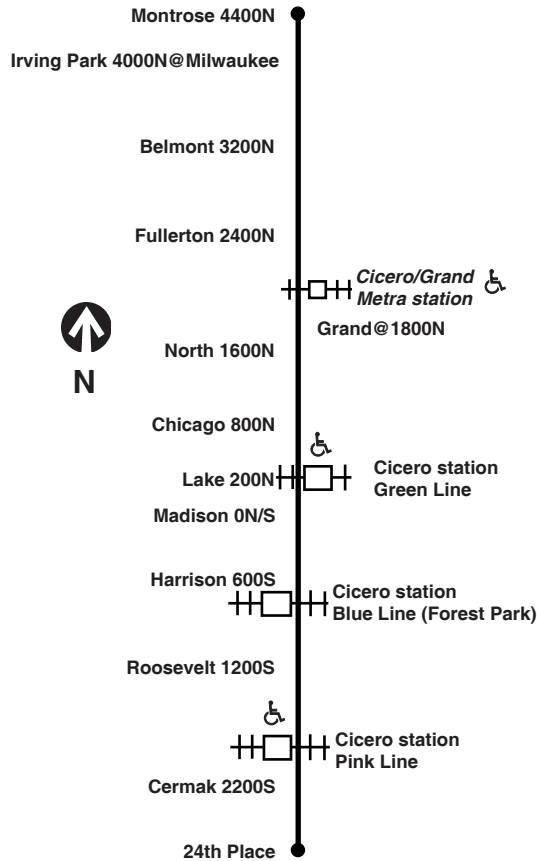

For more information call the RTA Travel Information Center in Chicago: 312-836-7000. Open 5 a.m. until 1 a.m. every day.

Para obtener mayor información, en Español, llame al Centro de Información: 312-836-7000.

Chicago Transit Authority

54 

Cicero

Effective June 23, 2013

Monday thru Friday

54 Cicero

Northbound

Leave Cicero/24th Place	Cicero/Roosevelt	Cicero/Madison	Cicero/Chicago	Cicero/North	Cicero/Belmont	Arrive Cicero/Montrose
----	----	----	3:35 a	3:40 a	3:49 a	3:54 a
----	----	----	3:55	4:00	4:09	4:14
----	----	----	4:06	4:11	4:20	4:25
4:00 a	4:06 a	4:11 a	4:16	4:21	4:30	4:35
4:20	4:26	4:31	4:36	4:41	4:50	4:57
----	----	----	4:46	4:51	5:01	5:08
4:40	4:46	4:51	4:56	5:01	5:11	5:18
5:00	5:06	5:11	5:16	5:21	5:31	5:38
----	----	----	5:26	5:31	5:42	5:49
5:18	5:24	5:29	5:35	5:40	5:51	5:58
5:33	5:40	5:45	5:51	5:57	6:08	6:15
----	----	----	5:59	6:05	6:16	6:23
5:49	5:56	6:01	6:07	6:13	6:24	6:31
----	----	----	6:15	6:21	6:32	6:39
6:05	6:12	6:17	6:23	6:29	6:40	6:47