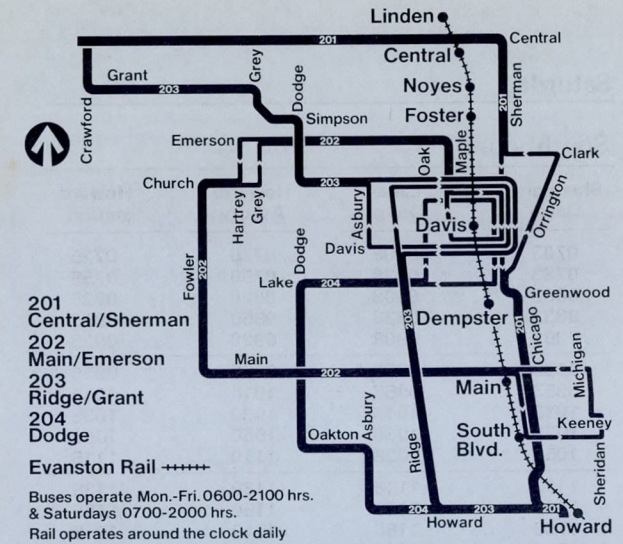

Monday thru Friday

Northbound

Howard/ station	Howard/ Asbury	Lake/ Dodge	Sherman/ Davis
-	0552	0604	0609
0612	0617	0629	0634
-	0634	0646	0651
0642	0647	0659	0704
0657	0702	0714	0719
0712	0717	0729	0734
0727	0732	0744	0749
0737	0742	0754	0759
0747	0752	0804	0809
0757	0802	0814	0819
0812	0817	0829	0834
0827	0832	0844	0849
0842	0847	0859	0904
0857	0902	0914	0919
0912	0917	0929	0934
0942	0947	0959	1004
1012	1017	1029	1034
1042	1047	1059	1104
1112	1117	1129	1134
1142	1147	1159	1204
1212	1217	1229	1234
1242	1247	1259	1304
1312	1317	1329	1334
1342	1347	1359	1404
1412	1417	1429	1434
-	1438	1450	1455
1442	1447	1459	1504
1457	1502	1514	1520
1512	1517	1530	1536
1527	1533	1546	1552
1542	1548	1601	1607
1557	1603	1616	1622
1612	1618	1631	1637
1627	1633	1646	1652
1642	1648	1701	1707
1657	1703	1716	1722
1712	1718	1731	1737
1727	1733	1746	1752
1742	1748	1801	1807
1757	1803	1816	1822
1812	1817	1829	1835
1842	1847	1858	1903
1912	1916	1927	1932
1942	1946	1957	2002
2012	2016	2027	2032
2042	2046	2057	2102
2112	2116	2127	2132