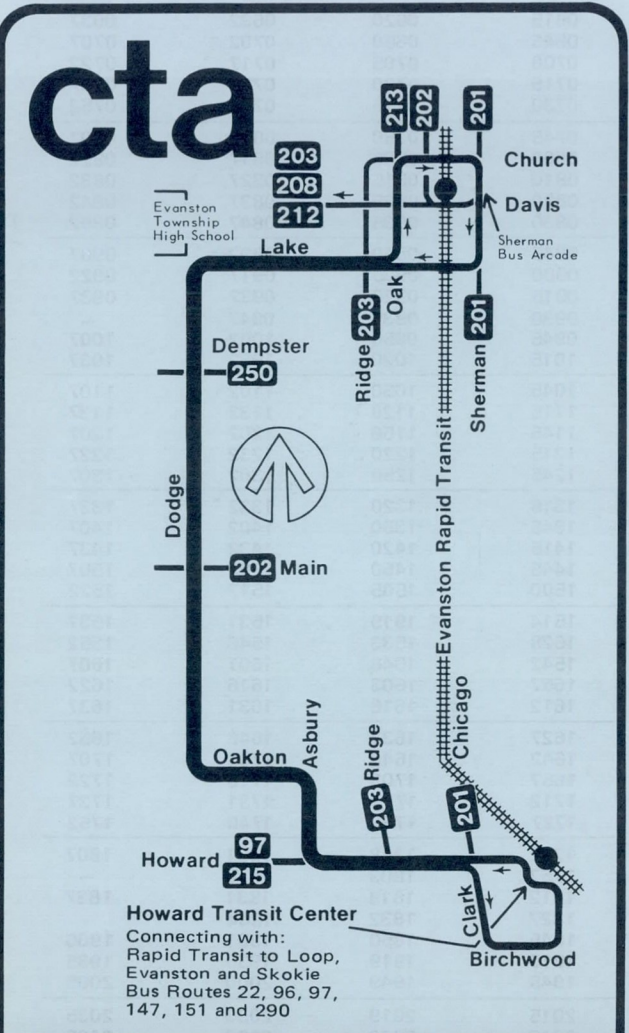

No Sunday or Holiday service.

Saturday

Northbound

Howard station	Howard/ Asbury	Lake/ Dodge	Sherman/ Davis
—	0635	0647	0652
0700	0705	0717	0722
0730	0735	0747	0752
0800	0805	0817	0822
0830	0835	0847	0852
0900	0905	0917	0922
0920	0925	0937	0942
0940	0945	0957	1002
1000	1005	1017	1022
1020	1025	1037	1042
1040	1045	1057	1102
1100	1105	1117	1122
1120	1125	1137	1142
1140	1145	1157	1202
1200	1205	1217	1222
1220	1225	1237	1242
1240	1245	1257	1302
1300	1305	1317	1322
1320	1325	1337	1342
1340	1345	1357	1402
1400	1405	1417	1422
1420	1425	1437	1442
1440	1445	1457	1502
1500	1505	1517	1522
1520	1525	1537	1542
1540	1545	1557	1602
1600	1605	1617	1622
1620	1625	1637	1642
1640	1645	1657	1702
1700	1705	1717	1722
1720	1725	1737	1742
1740	1745	1757	1802
1800	1805	1816	1821
1830	1834	1845	1850
1900	1904	1915	1920
1930	1934	1945	1950
2000	2004	2015	2020

204

Dodge

Any questions?

For more information call:
in Chicago 836-7000
suburbs 800-972-7000 toll-free

Para obtener mayor información, en Español,
llame al Centro de Información al 836-7000.
En los suburbios llame—sin recargo—al
800-972-7000.