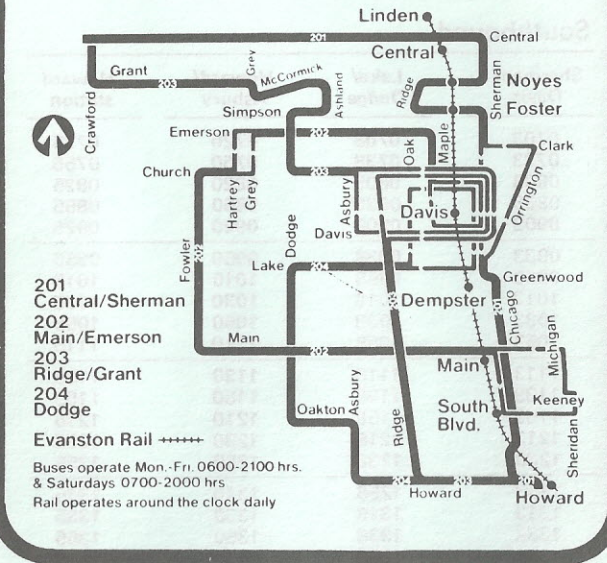

Evanston cta

Monday thru Friday

Southbound

Sherman/ Davis	Lake/ Dodge	Howard/ Asbury	Howard station
0615	0620	0632	0637
0645	0650	0702	0707
0700	0705	0717	0722
0715	0720	0732	0737
0730	0735	0747	0752
0745	0750	0802	0807
0800	0805	0817	0822
0815	0820	0832	0837
0830	0835	0847	0852
0845	0850	0902	0907
0900	0905	0917	0922
0915	0920	0932	0937
0930	0935	0947	—
0945	0950	1002	1007
1015	1020	1032	1037
1045	1050	1102	1107
1115	1120	1132	1137
1145	1150	1202	1207
1215	1220	1232	1237
1245	1250	1302	1307
1315	1320	1332	1337
1345	1350	1402	1407
1415	1420	1432	1437
1445	1450	1502	1507
1500	1505	1517	1522
1514	1919	1531	1537
1528	1533	1546	1552
1542	1548	1601	1607
1557	1603	1616	1622
1612	1618	1631	1637
1627	1633	1646	1652
1642	1648	1701	1707
1657	1703	1716	1722
1712	1718	1731	1737
1727	1733	1746	1752
1742	1748	1801	1807
1757	1803	1816	—
1812	1818	1831	1837
1827	1832	1844	—
1845	1850	1901	1906
1915	1919	1930	1935
1945	1949	2000	2005
2015	2019	2030	2035
2045	2049	2100	2105
2115	2119	2130	2135
2145	2149	2200	—

Evanston cta Service

All times shown
in 24-hour clock

24 hour time:
AM hours shown in inner ring
PM hours shown in outer ring

0001	12:01 AM	1300	1:00 PM
0100	1:00	1400	2:00
0200	2:00	1500	3:00
0300	3:00	1600	4:00
0400	4:00	1700	5:00
0500	5:00	1800	6:00
0600	6:00	1900	7:00
0700	7:00	2000	8:00
0800	8:00	2100	9:00
0900	9:00	2200	10:00
1000	10:00	2300	11:00
1100	11:00	2400	12:00 Midnight
1200	12:00 Noon		