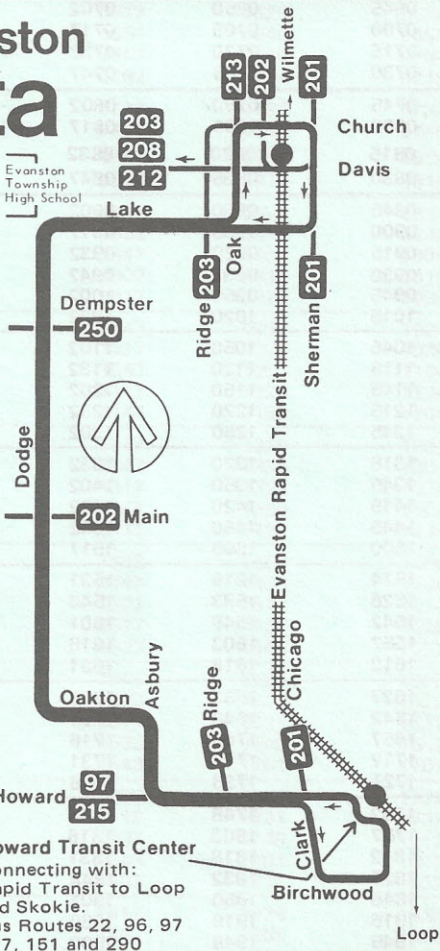

204

Dodge

Chicago Transit Authority

Evanston cta

For more information call the RTA
 24 hour Travel Information Center
 in Chicago 836-7000
 suburbs 800-972-7000 toll-free

For better service call during off-peak hours

Evanston cta

Monday thru Friday

Southbound

Sherman/ Davis	Lake/ Dodge	Howard/ Asbury	Howard station
0615	0620	0632	0637
0645	0650	0702	0707
0700	0705	0717	0722
0715	0720	0732	0737
0730	0735	0747	0752
0745	0750	0802	0807
0800	0805	0817	0822
0815	0820	0832	0837
0830	0835	0847	0852
0845	0850	0902	0907
0900	0905	0917	0922
0915	0920	0932	0937
0930	0935	0947	—
0945	0950	1002	1007
1015	1020	1032	1037
1045	1050	1102	1107
1115	1120	1132	1137
1145	1150	1202	1207
1215	1220	1232	1237
1245	1250	1302	1307
1315	1320	1332	1337
1345	1350	1402	1407
1415	1420	1432	1437
1445	1450	1502	1507
1500	1505	1517	1522
1514	1919	1531	1537
1528	1533	1546	1552
1542	1548	1601	1607
1557	1603	1616	1622
1612	1618	1631	1637
1627	1633	1646	1652
1642	1648	1701	1707
1657	1703	1716	1722
1712	1718	1731	1737
1727	1733	1746	1752
1742	1748	1801	1807
1757	1803	1816	—
1812	1818	1831	1837
1827	1832	1844	—
1845	1850	1901	1906
1915	1919	1930	1935
1945	1949	2000	2005
2015	2019	2030	2035
2045	2049	2100	2105
2115	2119	2130	2135
2145	2149	2200	—

Evanston cta Service

All times shown
in 24-hour clock

24 hour time:
AM hours shown in inner ring
PM hours shown in outer ring

0001	12:01 AM	1300	1:00 PM
0100	1:00	1400	2:00
0200	2:00	1500	3:00
0300	3:00	1600	4:00
0400	4:00	1700	5:00
0500	5:00	1800	6:00
0600	6:00	1900	7:00
0700	7:00	2000	8:00
0800	8:00	2100	9:00
0900	9:00	2200	10:00
1000	10:00	2300	11:00
1100	11:00	2400	12:00 Midnight
1200	12:00 Noon		