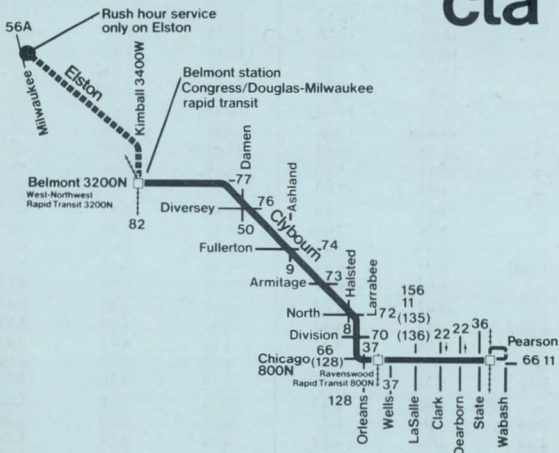

41

Elston/ Clybourn

Chicago Transit Authority

Para obtener mayor información, en español, llame al centro de información al 836-7000. En los suburbios llame - sin recargo - al 1-800-972-7000.

For more information call the RTA 24 hour Travel Information Center in Chicago 836-7000 suburbs 800-972-7000 toll-free

For better service call during off-peak hours

MONDAY THRU FRIDAY

Southbound

Leave Elston/ Milwaukee	Leave Kimball/ Belmont	Arrive Chicago/ State
4:41a	4:59a	5:25a
4:59G	5:14	5:40
5:11	5:29	5:55
5:29G	5:44	6:10
5:41	5:59	6:25
5:57G	6:13	6:40
6:07	6:26	6:55
6:23G	6:39	7:10
6:33	6:52	7:25
6:46	7:06	7:40
6:59	7:21	7:55
7:12	7:36	8:10
7:26	7:51	8:25
7:41	8:06	8:40
7:57	8:22	8:55
8:14	8:39	9:10
8:31	8:55	9:25
8:48	9:11	9:40
—	9:27	9:55
—	9:42	10:10
—	10:02	10:30
—	10:22	10:50
—	10:42	11:10
—	11:02	11:30
—	11:22	11:50
—	11:42	12:10p
—	12:02p	12:30
—	12:22	12:50
—	12:42	1:10
—	1:02	1:30
—	1:21	1:50
—	1:38	2:07
—	1:52	2:22
1:50G	2:07	2:37
—	2:22	2:52
—	2:37	3:07
2:35G	2:52	3:22
—	3:06	3:37
—	3:20	3:52
3:12	3:34	4:07
—	3:48	4:22
3:40	4:03	4:37
3:55	4:18	4:52
4:03G	4:23	—
4:10	4:33	5:07
4:25	4:48	5:22
4:31G	4:51	—
4:40	5:03	5:37
4:57	5:20	5:53
5:14	5:36	6:08
5:32	5:54	6:25

Northbound

Leave Chicago/ State	Leave Kimball/ Belmont	Arrive Elston/ Milwaukee
5:30a	5:58a	6:20a
5:45	6:13	6:35
6:00	6:28	6:50
6:15	6:43	7:07
6:30	6:59	7:24
6:45	—	7:41
7:00	—	7:58
7:15	7:48	8:13
7:30	8:03	8:28
7:45	8:18	8:43
8:00	8:33	8:56
8:15	8:47	9:09
8:30	9:01	9:22
8:45	9:14	—
9:00	9:28	—
9:15	9:43	—
9:30	9:58	10:14G
9:45	10:13	—
10:00	10:28	—
10:15	10:43	—
10:35	11:03	—
10:55	11:23	—
11:15	11:43	—
11:35	12:03p	—
11:55	12:23p	—
12:15p	12:43p	—
12:35	1:03	—
12:55	1:23	—
1:15	1:43	—
1:35	2:03	—
1:55	2:24	—
2:15	2:45	—
2:30	3:00	—
2:45	3:15	—
3:00	3:30	3:54
3:15	3:46	4:11
3:30	4:02	4:27
3:45	4:19	4:44
4:00	4:35	5:00
4:15	4:50	5:15
4:30	5:05	5:30
4:45	5:20	5:44
5:00	5:34	5:58
5:15	5:48	6:12
5:30	6:03	6:27
5:45	6:18	6:42
6:00	6:33	6:55
6:15	6:47	7:08
6:30	7:01	7:21