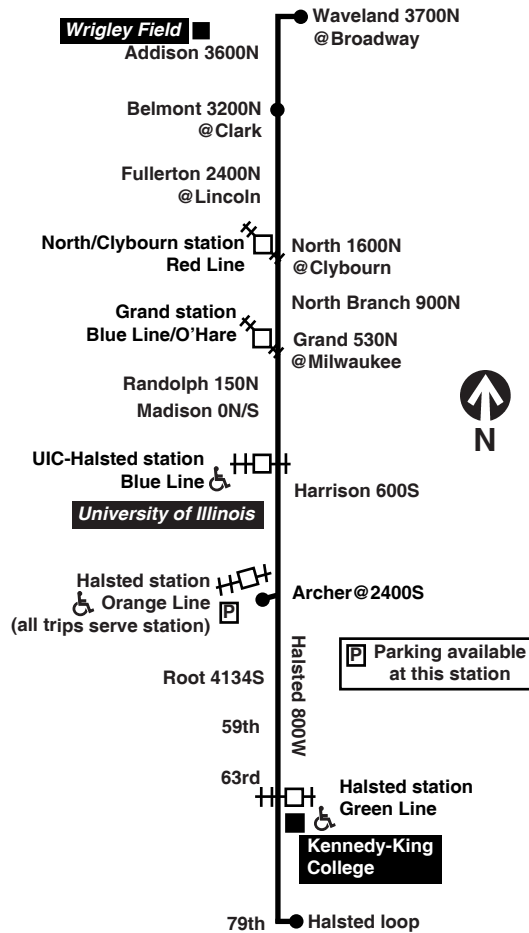

CTA Bike & Ride

Bicycle racks are available on the front exteriors of CTA buses. Bicycles can be placed on bicycle racks during normal hours of operation for each route. Racks accommodate two (2) bicycles at a time. Bicycles are also permitted on CTA trains during certain hours.

Please Stand Up &

for Seniors and People with Disabilities
Federal law requires priority seating be designated for seniors and people with disabilities.

The schedules and other information in this timetable are subject to change. CTA does not assume responsibility for errors in timetables, nor for inconvenience or damage resulting from delayed trains or buses due to weather, traffic conditions, etc.

Supplementary service may be provided over portions of this route in addition to the trips shown. Please check destination signs and announcements when boarding buses.

CTA operating costs are funded in part through the Regional Transportation Authority, by the federal and state governments, and the City of Chicago and County of Cook.

For more Information call the RTA Travel Information Center in Chicago: 312-836-7000. Open 5 a.m. until 1 a.m. every day.

Para obtener mayor información, en Español, llame al Centro de Información: 312-836-7000.

Chicago Transit Authority

Halsted

Effective December 28, 2014

Monday thru Friday

8 Halsted

Northbound

Leave 79th/ Halsted	Root/ Halsted	Orange Line Station	UIC/ Halsted Station	North Branch/ Halsted	Fullerton/ Lincoln/ Halsted	Arrive Broadway/ Waveland
4:05am	4:25am	4:35am	4:47am	4:55am	5:04m	5:13am
4:24	4:44	4:54	5:06	5:14	5:23	5:32
4:41	5:02	5:12	5:24	5:33	5:42	5:50
4:59	5:20	5:30	5:42	5:51	5:59	6:07
5:15	5:37	5:47	6:00	6:08	6:17	6:25
5:30	5:52	6:03	6:16	6:24	6:33	6:41
5:44	6:06	6:17	6:31	6:40	6:50	6:58
5:56	6:18	6:30	6:45	6:54	7:04	7:12
6:06	6:29	6:41	6:56	7:06	7:16	7:25

then every 5 to 9 minutes until

7:08	7:34	7:48	8:07	8:18	8:30	8:38
7:13	7:39	7:53	8:12	8:16M	-----	-----
7:18	7:44	7:58	8:17	8:28	8:40	8:48
7:23	7:50	8:04	8:23	8:35	-----	-----
7:28	7:55	8:09	8:28	8:40	8:51	9:00
7:33	7:59	8:14	8:33	8:37M	-----	-----
7:37	8:04	8:18	8:37	8:49	9:00	9:09
-----	8:08	8:23	8:42	8:53	-----	-----
7:46	8:13	8:27	8:46	8:58	9:09	9:18
7:51	8:17	8:32	8:51	9:02	-----	-----
7:55	8:22	8:36	8:55	9:07	9:18	9:27
-----	8:27	8:41	9:00	9:12	-----	-----
8:06	8:32	8:47	9:05	9:17	9:28	9:37
-----	8:38	8:52	9:11	9:22	-----	-----
8:18	8:44	8:58	9:16	9:27	9:38	9:48
-----	8:50	9:04	9:21	9:33	-----	-----
8:30	8:56	9:10	9:27	9:38	9:49	9:59
-----	9:02	9:16	9:33	9:44	-----	-----
8:42	9:08	9:22	9:39	9:50	10:01	10:11
-----	9:14	9:28	9:45	9:56	-----	-----
8:54	9:20	9:34	9:51	10:02	10:13	10:23
-----	9:26	9:40	9:57	10:08	-----	-----
9:06	9:32	9:46	10:03	10:14	10:25	10:35
9:13	9:39	9:53	10:09	10:21	10:32	10:42

then every 8 to 11 minutes until

3:15pm	3:42pm	3:56pm	4:14pm	4:27pm	4:41pm	4:53pm
-----	3:50	4:04	4:22	4:35	4:49	5:01
3:30	3:58	4:12	4:30	4:44	4:59	5:12

then every 9 to 16 minutes from 79th and every 4 to 8 minutes from Root, until

5:16	5:42	5:57	6:17	6:33	6:50	7:02
5:24	5:50	6:04	6:23	6:39	6:55	7:07
5:33	5:59	6:12	6:30	6:45	7:00	7:12
5:42	6:07	6:20	6:38	6:52	7:06	7:18
5:51	6:16	6:29	6:46	7:00	7:13	7:26
6:01	6:26	6:38	6:55	7:08	7:21	7:33
6:12	6:37	6:49	7:05	7:18	7:31	7:43
6:24	6:49	7:01	7:16	7:29	7:41	7:53
6:36	7:01	7:13	7:28	7:40	7:53	8:04
6:48	7:13	7:24	7:39	7:51	8:03	8:15
7:01	7:26	7:37	7:52	8:04	8:15	8:27
7:15	7:40	7:51	8:06	8:18	8:29	8:41
7:30	7:54	8:06	8:21	8:32	8:43	8:54
7:46	8:10	8:21	8:35	8:46	8:57	9:08
8:03	8:26	8:37	8:52	9:02	9:13	9:24
8:21	8:44	8:55	9:10	9:20	9:31	9:42
8:40	9:03	9:14	9:29	9:39	9:50	10:01

then every 20 minutes until

11:20	11:41	11:51	12:04am	12:13am	12:23am	12:33am
11:42	12:01am	12:11am	12:23	12:33	12:42	12:52
12:07am	12:26	12:36	12:48	12:57	1:06	1:16
12:32	12:51	1:01	1:12	1:20	1:29	1:38

M - trip ends at Madison/Halsted at time shown
R - trip begins at Randolph/Halsted at time shown

Southbound