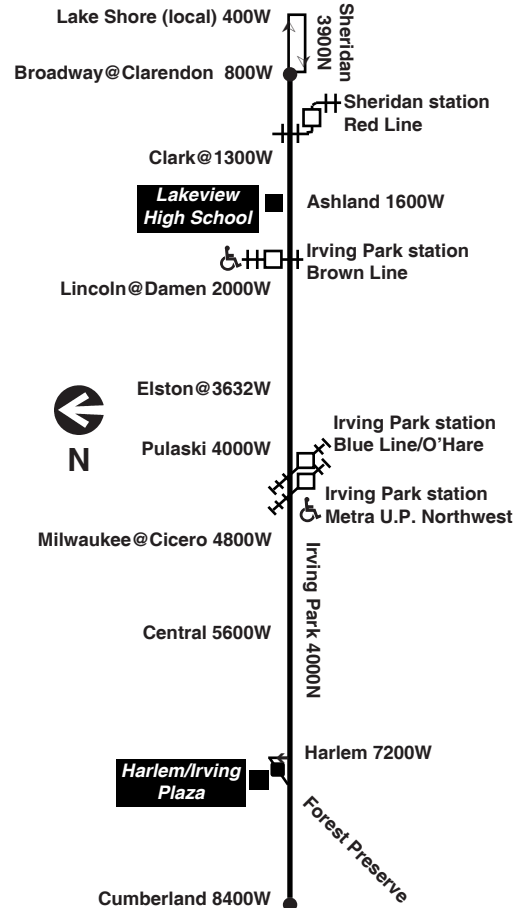

CTA Bike & Ride

Bicycle racks are available on the front exteriors of CTA buses. Bicycles can be placed on bicycle racks during normal hours of operation for each route. Racks accommodate two (2) bicycles at a time. Bicycles are also permitted on CTA trains during certain hours.

Please Stand Up &

for Seniors and People with Disabilities

Federal law requires priority seating be designated for seniors and people with disabilities.

The schedules and other information in this timetable are subject to change. CTA does not assume responsibility for errors in timetables, nor for inconvenience or damage resulting from delayed trains or buses due to weather, traffic conditions, etc.

Supplementary service may be provided over portions of this route in addition to the trips shown. Please check destination signs and announcements when boarding buses.

CTA operating costs are funded in part through the Regional Transportation Authority, by the federal and state governments, and the City of Chicago and County of Cook.

For more Information call the RTA Travel Information Center in Chicago: 312-836-7000. Open 5 a.m. until 1 a.m. every day.

Para obtener mayor información, en Español, llame al Centro de Información: 312-836-7000.

Chicago Transit Authority

80
Irving Park

Effective December 20, 2015

Monday thru Friday

Eastbound

Leave Irving Park/ Cumberland	Irving Park/ Harlem	Irving Park/ Central	Irving Park/ Blue Line	Irving Park/ Western	Arrive Irving Park/ Broadway
----	4:00am	4:08am	4:18am	4:29am	4:42am
----	4:15	4:23	4:33	4:44	4:57
4:26am	4:31	4:39	4:49	5:00	5:13
4:42	4:47	4:55	5:05	5:16	5:29
4:58	5:03	5:11	5:21	5:32	5:45
5:11	5:16	5:24	5:35	5:47	6:01
5:24	5:29	5:38	5:49	6:02	6:17
5:37	5:42	5:51	6:02	6:15	6:31
5:50	5:55	6:04	6:15	6:28	6:44
6:01	6:06	6:15	6:26	6:39	6:55
----	6:15	6:24	6:36	6:49	7:06
6:17	6:23	6:32	6:44	6:58	7:15
then every 8 to 16 minutes from Cumberland, and every 4 to 9 minutes from Harlem until					
7:48	7:54	8:04	8:19	8:35	8:55
7:58	8:04	8:14	8:29	8:45	9:05
8:09	8:15	8:26	8:39	8:55	9:15
8:21	8:27	8:38	8:51	9:07	9:27
then every 10 to 13 minutes until					
1:32pm	1:38pm	1:49pm	2:02pm	2:17pm	2:35pm
1:46	1:52	2:03C	2:09	2:24	2:42
----	----	2:16C	2:22	2:37	2:55
1:58	2:04	2:15	2:28	2:43	3:01
----	----	2:30C	2:36	2:51	3:11
2:10	2:16	2:29	2:42	2:57	3:17
----	----	2:42C	2:48	3:03	3:23
2:22	2:28	2:41	2:54	3:09	3:29
----	----	2:54C	3:00	3:15	3:35
2:34	2:40	2:53	3:06	3:21	3:41
----	----	3:06C	3:12	3:27	3:47
2:46	2:52	3:05	3:18	3:33	3:53
----	----	3:18C	3:24	3:39	3:59
2:59	3:05	3:18	3:31	3:46	4:06
----	----	3:33C	3:40	3:56	4:15
3:14	3:20	3:34	3:48	4:04	4:23
----	----	3:49C	3:56	4:12	4:31
3:30	3:36	3:50	4:04	4:20	4:39
3:38	3:44	3:58	4:12	4:28	4:47
3:46	3:52	4:06	4:20	4:36	4:55
----	4:00	4:14	4:28	4:44	5:03
4:02	4:08	4:22	4:36	4:52	5:11
4:10	4:16	4:30	4:44	5:00	5:19
4:18	4:24	4:38	4:52	5:08	5:27
4:27	4:33	4:47	5:01	5:17	5:36
4:37	4:43	4:57	5:11	5:27	5:46
4:47	4:53	5:07	5:21	5:37	5:56
4:57	5:03	5:17	5:31	5:47	6:06
5:08	5:15	5:29	5:43	5:59	6:18
5:19	5:26	5:40	5:54	6:10	6:29
5:31	5:38	5:52	6:06	6:22	6:41
5:44	5:51	6:05	6:19	6:35	6:54
5:57	6:04	6:18	6:32	6:48	7:07
then every 15 minutes until					
7:12	7:18	7:31	7:44	7:59	8:16
7:28	7:34	7:46	7:59	8:13	8:30
7:44	7:50	8:02	8:15	8:29	8:46
8:00	8:06	8:18	8:31	8:45	9:02
8:16	8:22	8:33	8:45	8:59	9:15
8:32	8:38	8:49	9:01	9:14	9:31
8:48	8:54	9:04	9:15	9:28	9:44
9:04	9:10	9:20	9:31	9:44	10:00
9:25F	9:26	9:36	9:47	10:00	10:16
9:41F	9:42	9:52	10:03	10:16	10:32
9:57F	9:58	10:08	10:19	10:32	10:48
10:13F	10:14	10:24	10:35	10:48	11:04
10:30F	10:31	10:41	10:52	11:05	11:21
10:50F	10:51	11:01	11:12	11:25	11:41
11:10F	11:11	11:21	11:32	11:45	12:01am
11:30F	11:31	11:41	11:52	12:05am	12:21
11:50F	11:51	12:01am	12:12am	12:25	12:41

F - Leaves/Arrives Harlem/Forest Preserve at time shown
C - Leaves/Arrives Irving Park/Cicero at time shown

80 Irving Park

Westbound