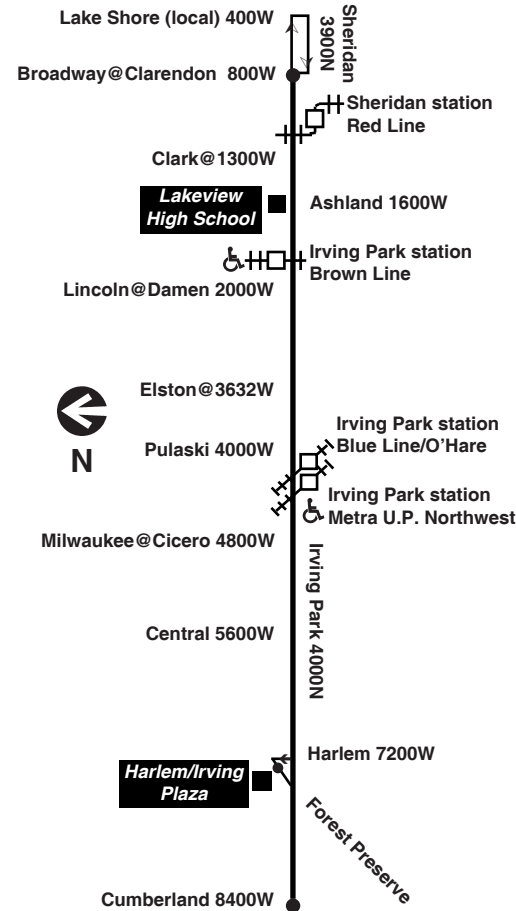

Chicago Transit Authority

80 
Irving Park

Effective September 6, 2020

Monday thru Friday

Eastbound

Leave	Irving Park/ Cumberland	Irving Park/ Harlem	Irving Park/ Central	Irving Park/ Blue Line	Irving Park/ Western	Arrive Irving Park/ Broadway
----	----	3:30am	3:40am	3:50am	4:03am	----
----	----	3:50	4:00	4:10	4:23	----
----	4:00am	4:09	4:18	4:29	4:41	----
----	4:17	4:26	4:36	4:46	4:59	----
4:29am	4:34	4:43	4:52	5:03	5:15	----
----	4:49	4:58	5:08	5:18	5:31	----
4:59	5:04	5:13	5:22	5:33	5:45	----
----	5:18	5:27	5:36	5:47	5:59	----
5:26	5:31	5:40	5:50	6:01	6:15	----
5:38	5:44	5:53	6:04	6:16	6:32	----
----	5:56	6:05	6:16	6:29	6:45	----
6:01	6:07	6:17	6:28	6:42	6:59	----
----	6:16	6:26	6:38	6:51	7:08	----
6:17	6:23	6:33	6:45	6:58	7:15	----
----	6:33	6:43	6:56	7:12	7:30	----
6:32	6:38	6:48	7:02	7:18	7:36	----
----	6:48	6:59	7:13	7:30	7:50	----
6:48	6:54	7:05	7:19	7:37	7:56	----
----	7:07	7:18	7:34	7:53	8:14	----
7:07	7:14	7:25	7:41	8:00	8:21	----
----	7:29	7:41	7:56	8:15	8:36	----
7:31	7:38	7:50	8:05	8:24	8:45	----
----	7:47	7:59	8:14	8:32	8:53	----
7:49	7:56	8:08	8:23	8:41	9:01	----