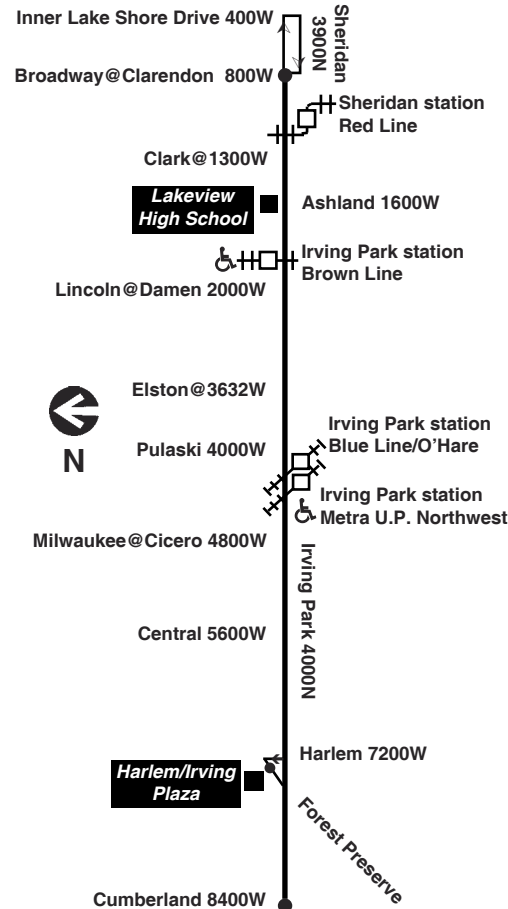

**Chicago Transit Authority**

**80**

**Irving Park**

Effective August 21, 2022

**Monday thru Friday**

**Eastbound**

Leave Irving Park/ Cumberland	Irving Park/ Harlem	Irving Park/ Central	Irving Park/ Blue Line	Irving Park/ Western	Arrive Irving Park/ Broadway
----	----	3:30am	3:40am	3:50am	4:03am
----	----	3:50	4:00	4:10	4:23
----	4:00am	4:09	4:18	4:29	4:41
----	4:17	4:26	4:36	4:46	4:59
4:29am	4:34	4:43	4:52	5:03	5:15
----	4:49	4:58	5:08	5:18	5:31
4:59	5:04	5:13	5:22	5:33	5:45
----	5:18	5:27	5:36	5:47	5:59
5:26	5:31	5:40	5:50	6:01	6:15
5:38	5:44	5:53	6:04	6:16	6:32
----	5:56	6:05	6:16	6:29	6:45
6:01	6:07	6:17	6:28	6:42	6:59
----	6:16	6:26	6:38	6:51	7:08
6:17	6:23	6:33	6:45	6:58	7:15
----	6:33	6:43	6:56	7:12	7:30
6:32	6:38	6:48	7:02	7:18	7:36
----	6:48	6:59	7:13	7:30	7:50
6:48	6:54	7:05	7:19	7:37	7:56
----	7:07	7:18	7:34	7:53	8:14
7:07	7:14	7:25	7:41	8:00	8:21
----	7:29	7:41	7:56	8:15	8:36
7:31	7:38	7:50	8:05	8:24	8:45
----	7:47	7:59	8:14	8:32	8:53
7:49	7:56	8:08	8:23	8:41	9:01