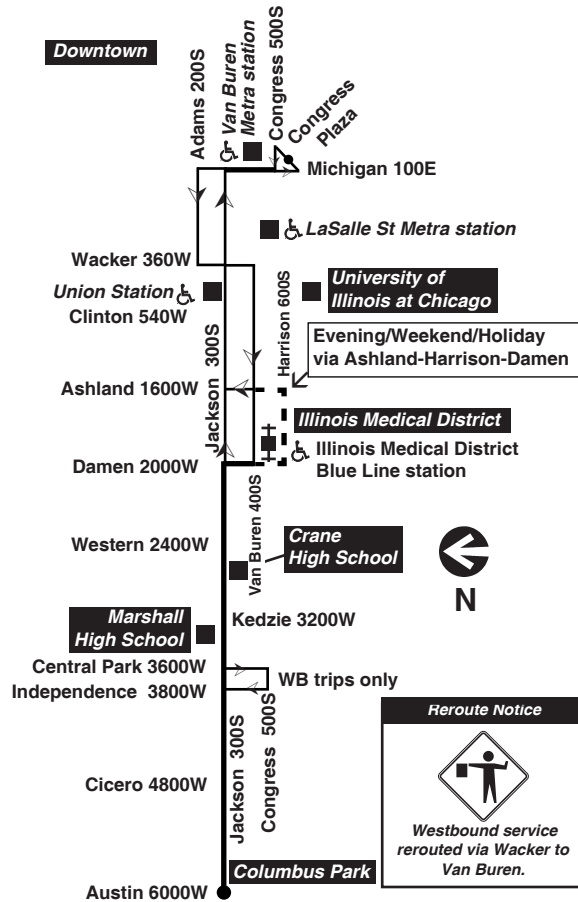

CTA Bike & Ride

Bicycle racks are available on the front exteriors of CTA buses. Bicycles can be placed on bicycle racks during normal hours of operation for each route. Racks accommodate two (2) bicycles at a time. Bicycles are also permitted on CTA trains during certain hours.

Please Stand Up ♿

for Seniors and People with Disabilities. Federal law requires priority seating be designated for seniors and people with disabilities.

The schedules and other information in this timetable are subject to change. CTA does not assume responsibility for errors in timetables, nor for inconvenience or damage resulting from delayed trains or buses due to weather, traffic conditions, etc.

Supplementary service may be provided over portions of this route in addition to the trips shown. Please check destination signs and announcements when boarding buses.

CTA operating costs are funded in part through the Regional Transportation Authority, by the federal and state governments, and the City of Chicago and County of Cook.

For more Information call the RTA Travel Information Center in Chicago: 312-836-7000. Open 5 a.m. until 1 a.m. every day.

Para obtener mayor información, en Español, llame al Centro de Información: 312-836-7000.

Chicago Transit Authority

126 ♿

Jackson

Effective September 4, 2016
Additional service may be provided on school days, September through June

Monday thru Friday

126 Jackson

Eastbound

Leave Jackson/Austin	Jackson/Cicero	Jackson/Kedzie	Jackson/Western	Harrison/Ashland	Jackson/Canal	Arrive Congress Plaza
5:15am	5:21am	5:29am	5:33am	----	5:47am	5:56am
5:30	5:36	5:44	5:48	----	6:02	6:11
5:45	5:51	5:59	6:03	----	6:17	6:26
6:00	6:06	6:14	6:19	----	6:34	6:43
6:15	6:21	6:29	6:34	----	6:49	6:58
6:30	6:36	6:44	6:49	----	7:04	7:13
6:43	6:49	6:57	7:02	----	7:17	7:27
6:55	7:01	7:10	7:16	----	7:31	7:42
7:05	7:11	7:20	7:26	----	7:41	7:53
7:13	7:19	7:28	7:34	----	7:49	8:01
7:20	7:27	7:37	7:43	----	7:59	8:11
7:26	7:33	7:43	7:49	----	8:05	8:18
7:33	7:40	7:50	7:56	----	8:12	8:25
7:39	7:46	7:56	8:02	----	8:18	8:31
7:46	7:53	8:03	8:09	----	8:25	8:38
7:54	8:01	8:11	8:17	----	8:33	8:46
8:02	8:08	8:18	8:24	----	8:40	8:53
8:12	8:18	8:28	8:34	----	8:50	9:03
8:23	8:29	8:39	8:45	----	9:01	9:14
8:35	8:41	8:51	8:57	----	9:13	9:26
8:49	8:55	9:05	9:11	----	9:27	9:40
9:05	9:11	9:21	9:27	----	9:43	9:56
9:21	9:27	9:36	9:42	----	9:57	10:10
9:37	9:43	9:52	9:57	----	10:12	10:25
9:53	9:59	10:08	10:13	----	10:28	10:41
10:09	10:15	10:24	10:29	----	10:44	10:57
10:25	10:31	10:40	10:45	----	11:00	11:13
10:41	10:47	10:56	11:01	----	11:16	11:29
10:57	11:03	11:12	11:17	----	11:32	11:45
11:12	11:18	11:27	11:32	----	11:47	12:00pm
11:27	11:33	11:42	11:47	----	12:02pm	12:15
11:42	11:48	11:57	12:02pm	----	12:17	12:30
11:59	12:05pm	12:14pm	12:19	----	12:34	12:47
12:15pm	12:21	12:30	12:35	----	12:50	1:03
12:31	12:37	12:46	12:51	----	1:06	1:19
12:46	12:52	1:01	1:06	----	1:21	1:34
1:02	1:08	1:17	1:22	----	1:37	1:50
1:17	1:23	1:32	1:37	----	1:52	2:05
1:32	1:38	1:47	1:52	----	2:07	2:20
1:47	1:53	2:02	2:07	----	2:22	2:35
2:02	2:08	2:17	2:22	----	2:37	2:50
2:18	2:24	2:33	2:38	----	2:53	3:06
2:33	2:39	2:48	2:53	----	3:08	3:21
2:47	2:53	3:02	3:07	----	3:22	3:35
3:01	3:07	3:16	3:22	----	3:37	3:51
3:14	3:20	3:30	3:36	----	3:51	4:06
3:28	3:34	3:44	3:50	----	4:05	4:20
3:41	3:47	3:57	4:03	----	4:18	4:33
3:55	4:01	4:11	4:17	----	4:32	4:47
4:07	4:13	4:23	4:29	----	4:44	4:59
4:18	4:24	4:34	4:40	----	4:55	5:10
4:31	4:37	4:47	4:53	----	5:08	5:23
4:44	4:50	5:00	5:06	----	5:21	5:36
4:55	5:01	5:11	5:17	----	5:32	5:47
5:07	5:13	5:23	5:29	----	5:44	5:58
5:20	5:26	5:35	5:41	----	5:55	6:08
5:34	5:40	5:49	5:55	----	6:09	6:20
5:49	5:55	6:04	6:09	----	6:22	6:32
6:04	6:10	6:19	6:24	----	6:37	6:46
6:19	6:25	6:34	6:39	----	6:52	7:01
6:36	6:42	6:51	6:56	----	7:09	7:18
6:55	7:01	7:10	7:15	----	7:28	7:37
7:17	7:23	7:32	7:36	----	7:48	7:57
7:37	7:43	7:52	7:56	----	8:08	8:17
7:57	8:03	8:12	8:16	----	8:28	8:37
8:17	8:23	8:32	8:36	----	8:48	8:57
8:37	8:43	8:52	8:56	----	9:08	9:17
8:57	9:03	9:12	9:16	----	9:28	9:37
9:17	9:23	9:32	9:36	----	9:48	9:57
9:36	9:42	9:51	9:55	10:01pm	10:08	10:17
9:56	10:02	10:11	10:15	10:21	10:28	10:37
10:16	10:22	10:31	10:35	10:41	10:48	10:57
10:36	10:42	10:51	10:55	11:01	11:08	11:17

Westbound