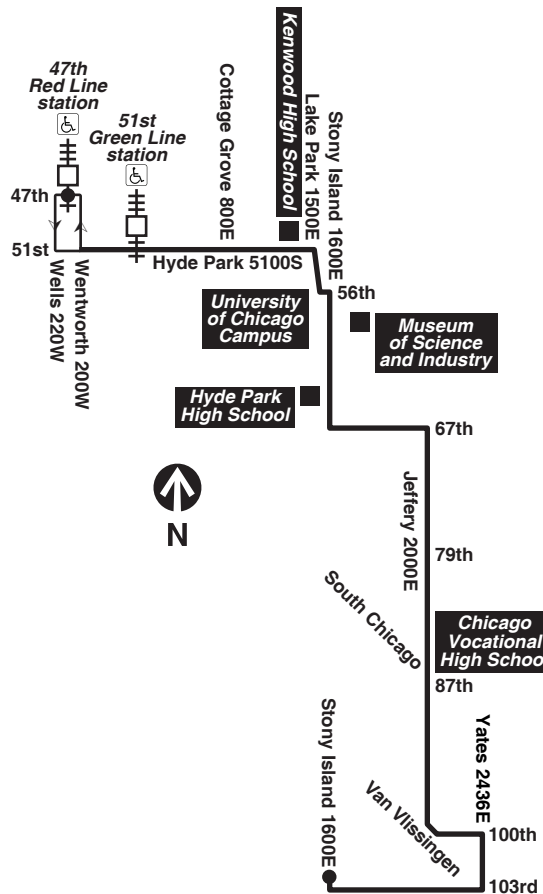

CTA Bike & Ride

Bicycle racks are available on the front exteriors of CTA buses. Bicycles can be placed on bicycle racks during normal hours of operation for each route. Racks accommodate two (2) bicycles at a time. Bicycles are also permitted on CTA trains during certain hours.

Please Stand Up &

for Seniors and People with Disabilities

Federal law requires priority seating be designated for seniors and people with disabilities.

The schedules and other information in this timetable are subject to change. CTA does not assume responsibility for errors in timetables, nor for inconvenience or damage resulting from delayed trains or buses due to weather, traffic conditions, etc.

Supplementary service may be provided over portions of this route in addition to the trips shown. Please check destination signs and announcements when boarding buses.

CTA operating costs are funded in part through the Regional Transportation Authority, by the federal and state governments, and the City of Chicago and County of Cook.

For more information call the RTA Travel Information Center in Chicago: 312-836-7000. Open 6am until 7pm, Monday thru Saturday.

Para obtener mayor información, en Español, llame al Centro de Información: 312-836-7000.

Chicago Transit Authority

15

Jeffery Local

Effective June 12, 2022

Additional service may be provided on school days, September through June

Monday thru Friday

Northbound

Lv 103rd/ Stony Island	87th/ Jeffery	67th/ Jeffery	63rd/ Stony Island	Hyde Park/ Lake Park	Arrive 47th Red Line
4:00am	4:12am	4:23am	4:28am	4:35am	4:47am
4:20	4:33	4:43	4:48	4:55	5:08
4:40	4:53	5:04	5:09	5:15	5:28
4:58	5:11	5:22	5:27	5:34	5:46
5:15	5:28	5:39	5:44	5:51	6:04
5:30	5:43	5:55	6:00	6:08	6:21
5:44	5:57	6:09	6:14	6:21	6:34
5:57	6:10	6:23	6:28	6:35	6:49
6:10	6:23	6:36	6:42	6:50	7:04
6:22	6:35	6:48	6:54	7:02	7:16
6:33	6:47	7:01	7:06	7:15	7:30
6:45	6:59	7:13	7:18	7:27	7:42
6:56	7:10	7:24	7:30	7:39	7:54
7:08	7:22	7:37	7:43	7:52	8:08
7:19	7:34	7:49	7:55	8:05	8:21
7:31	7:46	8:01	8:07	8:17	8:34
7:42	7:58	8:12	8:18	8:29	8:45
7:54	8:08	8:23	8:29	8:39	8:54
8:06	8:20	8:35	8:41	8:51	9:06

then every 12 to 15 minutes until

11:27	11:41	11:55	12:01pm	12:10pm	12:25pm
11:41	11:55	12:09pm	12:15	12:24	12:40
11:56	12:10pm	12:24	12:30	12:39	12:54
12:10pm	12:24	12:38	12:44	12:53	1:09
12:25	12:39	12:53	12:59	1:08	1:23
12:39	12:53	1:08	1:13	1:22	1:38
12:54	1:08	1:22	1:28	1:37	1:53
1:08	1:22	1:36	1:42	1:52	2:08
1:23	1:37	1:51	1:57	2:06	2:22
1:37	1:51	2:05	2:11	2:21	2:37
1:52	2:06	2:20	2:26	2:36	2:52
2:06	2:20	2:34	2:40	2:50	3:06
2:20	2:34	2:48	2:54	3:03	3:19
2:32	2:46	3:00	3:06	3:16	3:32
2:44	2:58	3:12	3:18	3:28	3:44
2:54	3:08	3:22	3:29	3:38	3:55
3:05	3:20	3:34	3:41	3:50	4:07
3:16	3:31	3:45	3:52	4:01	4:18
3:27	3:41	3:56	4:02	4:13	4:30
3:39	3:52	4:07	4:13	4:25	4:43
3:50	4:04	4:18	4:25	4:36	4:54
4:02	4:17	4:32	4:38	4:48	5:04
4:13	4:28	4:42	4:49	4:59	5:15
4:27	4:41	4:55	5:02	5:12	5:28
4:44	4:58	5:13	5:19	5:29	5:45
5:01	5:15	5:29	5:35	5:45	6:00
5:18	5:32	5:47	5:53	6:02	6:18
5:36	5:49	6:04	6:10	6:20	6:35
5:53	6:07	6:22	6:28	6:37	6:52
6:12	6:26	6:40	6:46	6:55	7:09
6:31	6:45	6:58	7:04	7:13	7:27
6:51	7:04	7:18	7:23	7:32	7:46
7:10	7:24	7:37	7:43	7:52	8:06
7:30	7:43	7:57	8:02	8:11	8:25
7:50	8:04	8:17	8:22	8:30	8:44
8:11	8:24	8:37	8:42	8:50	9:03
8:31	8:44	8:57	9:02	9:10	9:24
8:52	9:05	9:18	9:23	9:31	9:44
9:13	9:26	9:37	9:42	9:50	10:03
9:34	9:47	9:58	10:03	10:11	10:24
9:55	10:08	10:19	10:24	10:32	10:45
10:18	10:30	10:41	10:46	10:53	11:06
10:42	10:54	11:05	11:10	11:17	11:30
11:09	11:22	11:32	11:37	11:44	11:55
11:38	11:50	12:01am	12:05am	12:12am	12:23am
12:08am	12:20am	12:31	12:35	12:42	12:53

am light face pm bold face

15 Jeffery Local

Southbound

Leave 47th Red Line	Hyde Park/ Lake Park	63rd/ Stony Island	67th/ Jeffery	87th/ Jeffery	Arr 103rd/ Stony Island
4:53am	5:07am	5:14am	5:18am	5:29am	5:39am
5:15	5:29	5:36	5:40	5:51	6:01
5:37	5:51	5:58	6:02	6:13	6:24
5:55	6:10	6:17	6:22	6:33	6:45
6:13	6:28	6:36	6:41	6:53	7:05
6:30	6:45	6:53	6:58	7:10	7:22
6:44	7:00	7:08	7:13	7:26	7:38
6:59	7:15	7:24	7:29	7:42	7:54
7:13	7:31	7:40	7:46	8:00	8:12
7:27	7:45	7:54	8:00	8:14	8:26
7:40	7:59	8:09	8:14	8:28	8:41
7:53	8:13	8:23	8:28	8:42	8:54
8:06	8:26	8:36	8:41	8:55	9:07
8:19	8:39	8:49	8:54	9:08	9:20
8:32	8:52	9:02	9:07	9:21	9:33
8:45	9:04	9:13	9:19	9:31	9:43
8:59	9:16	9:25	9:30	9:42	9:54
9:12	9:29	9:38	9:44	9:56	10:08
9:26	9:43	9:52	9:57	10:09	10:21

then every 13 to 15 minutes until