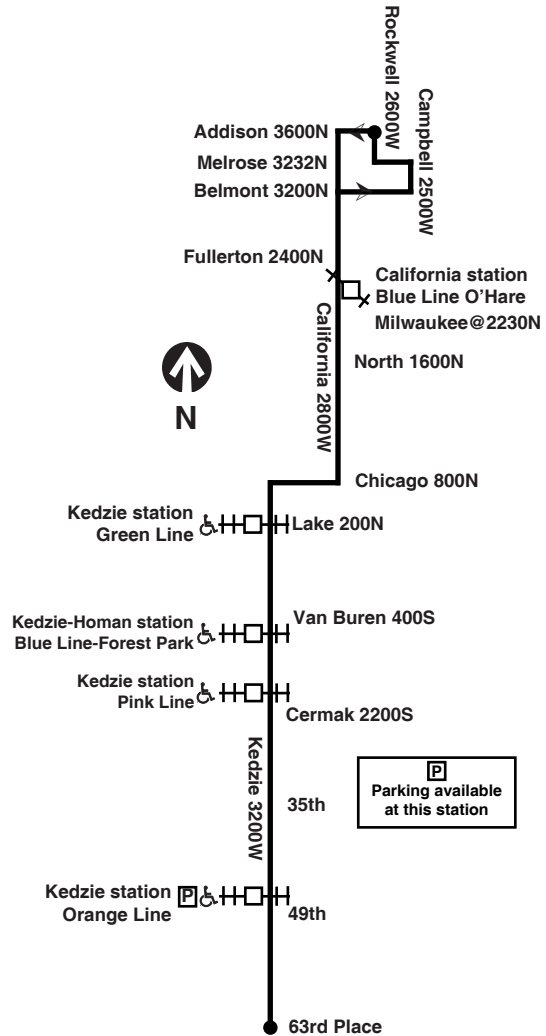

Chicago Transit Authority

52

Kedzie/California
Effective March 22, 2015

Monday thru Friday

Northbound

Leave Kedzie/63rd Place	Kedzie Orange Line Sta.	Kedzie/26th	Kedzie/Van Buren	Chicago/Kedzie	California/Milwaukee	Arrive Rockwell/Addison
----	----	----	4:02am	4:08am	4:18am	4:27am
----	----	----	4:22	4:28	4:38	4:47
----	----	----	4:42	4:48	4:58	5:07
4:30am	4:39am	4:50am	4:59	5:05	5:16	5:24
----	----	----	5:09	5:15	5:26	5:34
4:50	4:59	5:11	5:21	5:27	5:38	5:47
----	----	----	5:33	5:39	5:51	6:00
5:09	5:19	5:33	5:44	5:51	6:03	6:12
----	----	----	5:53	6:00	6:12	6:21
5:27	5:38	5:52	6:03	6:10	6:22	6:31
5:43	5:54	6:08	6:19	6:26	6:39	6:48
----	----	----	6:27	6:34	6:46	6:56
5:58	6:09	6:24	6:35	6:42	6:55	7:05
6:10	6:22	6:37	6:49	6:57	7:11	7:21

Sunday/Holiday

52 Kedzie/California

Northbound