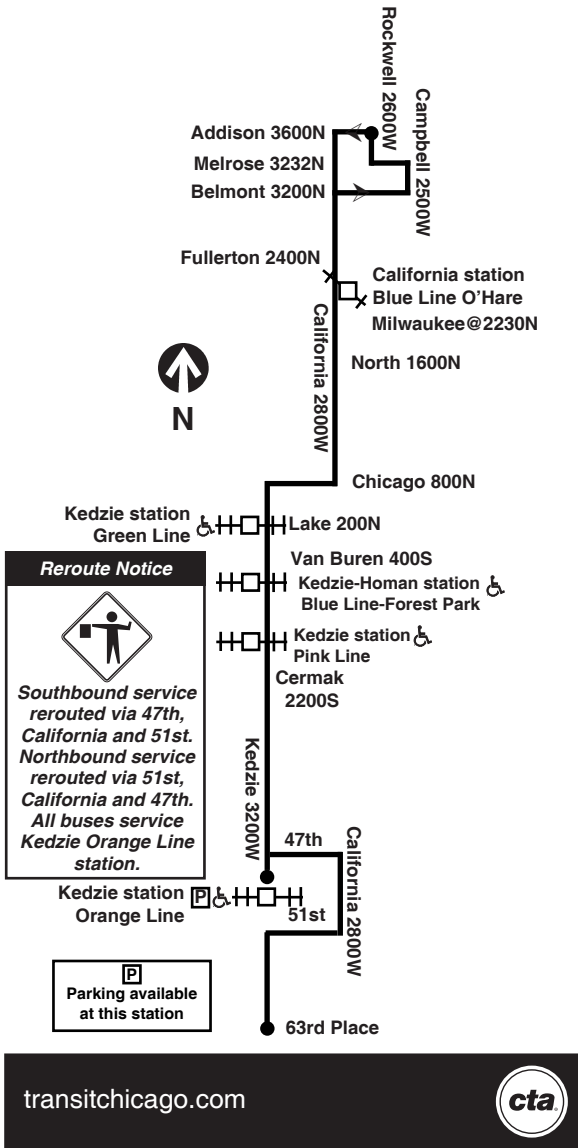

CTA Bike & Ride

Bicycle racks are available on the front exteriors of CTA buses. Bicycles can be placed on bicycle racks during normal hours of operation for each route. Racks accommodate two (2) bicycles at a time. Bicycles are also permitted on CTA trains during certain hours.

Please Stand Up

for Seniors and People with Disabilities
Federal law requires priority seating be designated for seniors and people with disabilities.

The schedules and other information in this timetable are subject to change. CTA does not assume responsibility for errors in timetables, nor for inconvenience or damage resulting from delayed trains or buses due to weather, traffic conditions, etc.

CTA operating costs are funded in part through the Regional Transportation Authority, by the federal and state governments, and the City of Chicago and County of Cook.

Supplementary service may be provided over portions of this route in addition to the trips shown. Please check destination signs and announcements when boarding buses.

For more Information call the RTA Travel Information Center in Chicago: 312-836-7000. Open 5 a.m. until 1 a.m. every day.

Para obtener mayor información, en Español, llame al Centro de Información: 312-836-7000.

Chicago Transit Authority

52

Kedzie/California
June 19, 2015

Monday thru Friday **52 Kedzie/California**

Northbound

Leave Kedzie/63rd Place	Kedzie Orange Line Sta.	Kedzie/26th	Kedzie/Van Buren	Chicago/Kedzie	California/Milwaukee	Rockwell/Addison
-----	-----	-----	4:02am	4:08am	4:18am	4:27am
-----	-----	-----	4:22	4:28	4:38	4:47
-----	-----	-----	4:42	4:48	4:58	5:07
4:30am	4:39am	4:50am	4:59	5:05	5:16	5:24
-----	-----	-----	5:09	5:15	5:26	5:34
4:50	4:59	5:11	5:21	5:27	5:38	5:47
-----	-----	-----	5:33	5:39	5:51	6:00
5:09	5:19	5:33	5:44	5:51	6:03	6:12
-----	-----	-----	5:53	6:00	6:12	6:21
5:27	5:38	5:52	6:03	6:10	6:22	6:31
5:43	5:54	6:08	6:19	6:26	6:39	6:48
-----	-----	-----	6:27	6:34	6:46	6:56
5:58	6:09	6:24	6:35	6:42	6:55	7:05
6:10	6:22	6:37	6:49	6:57	7:11	7:21
then every 8 to 13 minutes until						
8:03	8:17	8:33	8:48	8:57	9:12	9:22
8:17	8:30	8:47	9:01	9:10	9:24	9:34
8:32	8:45	9:01	9:16	9:24	9:39	9:48
8:40	8:53	9:09	9:24	-----	-----	-----
8:48	9:01	9:17	9:32	9:40	9:55	10:04
9:04	9:17	9:33	9:48	9:56	10:11	10:20
9:20	9:33	9:49	10:04	10:12	10:27	10:36
9:36	9:49	10:05	10:20	10:28	10:43	10:52
9:52	10:05	10:21	10:35	10:44	10:58	11:08
10:08	10:21	10:36	10:49	10:58	11:12	11:22
10:16	10:29	10:44	10:57	-----	-----	-----
10:24	10:37	10:52	11:05	11:14	11:28	11:38
10:40	10:54	11:09	11:24	11:33	11:47	11:57
10:57	11:10	11:26	11:41	11:50	12:04pm	12:14pm
11:13	11:27	11:43	11:58	12:07pm	12:22	12:32
11:30	11:44	12:00pm	12:15pm	12:24	12:39	12:49
-----	-----	-----	12:24	12:33	12:48	12:58
11:46	12:00pm	12:17	12:32	12:41	12:56	1:06
12:03pm	12:17	12:34	12:49	12:58	1:13	1:23
12:20	12:34	12:51	1:06	1:15	1:30	1:40
-----	-----	-----	1:14	1:23	1:38	1:48
12:37	12:52	1:08	1:23	1:32	1:47	1:57
12:54	1:09	1:25	1:40	1:49	2:04	2:14
-----	-----	-----	1:48	1:58	2:12	2:23
1:11	1:26	1:42	1:57	2:06	2:21	2:31
-----	-----	-----	2:05	2:15	2:29	2:40
1:28	1:43	1:59	2:14	2:23	2:38	2:48
1:45	1:59	2:16	2:30	2:40	2:54	3:05
-----	-----	-----	2:37	2:47	3:01	3:12
1:59	2:13	2:30	2:44	2:54	3:08	3:19
2:12	2:26	2:43	2:57	3:07	3:21	3:32
2:24	2:38	2:55	3:11	3:21	3:36	3:47
-----	-----	-----	3:17	3:27	3:42	3:53
2:36	2:51	3:09	3:24	3:34	3:49	4:00
then every 12 to 14 minutes until						
4:41	4:56	5:13	5:28	5:38	5:55	6:07
4:48	5:03	5:20	5:35	-----	-----	-----
4:56	5:10	5:27	5:42	5:51	6:07	6:20
then every 8 to 18 minutes to Kedzie/Van Buren, and every 16 to 21 minutes to Addison/Rockwell until						
7:21	7:32	7:47	8:01	8:09	8:23	8:33
7:42	7:54	8:08	8:22	8:30	8:43	8:52
7:53	8:05	8:19	8:33	-----	-----	-----
8:04	8:16	8:30	8:42	8:50	9:03	9:12
8:26	8:38	8:52	9:04	9:12	9:25	9:34
8:48	8:59	9:14	9:25	9:33	9:46	9:55
8:59	9:10	9:24	9:36	-----	-----	-----
9:10	9:21	9:35	9:46	9:54	10:06	10:15
9:32	9:43	9:56	10:07	10:15	10:26	10:35
9:55	10:05	10:19	10:30	10:37	10:48	10:57
10:17	10:28	10:42	10:52	10:59	11:10	11:19
10:28	10:38	10:52	11:01	-----	-----	-----
10:40	10:49	11:02	11:12	11:20	11:32	11:40
10:47	10:56	11:09	11:19	-----	-----	-----
11:07	11:16	11:28	11:38	-----	-----	-----
11:29	11:38	11:47	11:56	-----	-----	-----
11:49	11:58	12:08am	12:17am	-----	-----	-----

am light face pm bold face

Southbound