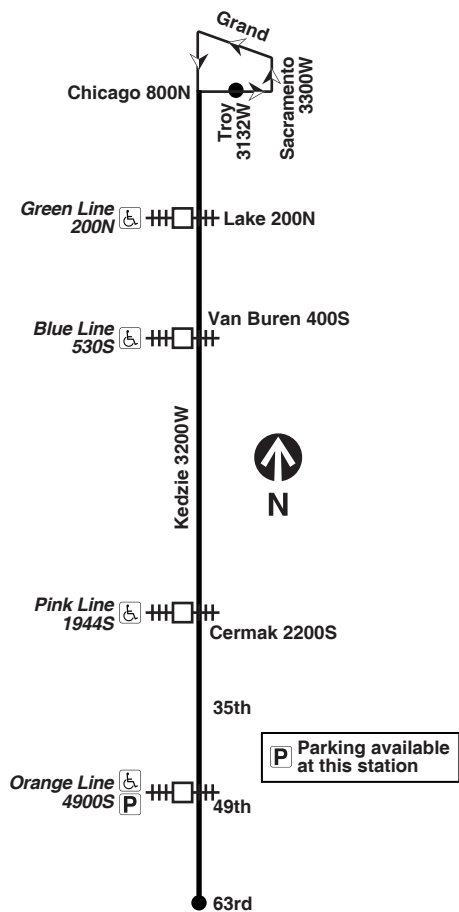

For more Information call the RTA Travel Information Center in Chicago: 312-836-7000. Open 6am until 7pm, Monday thru Saturday.

Para obtener mayor información, en Español, llame al Centro de Información: 312-836-7000.

Chicago Transit Authority

52 

Kedzie
Effective September 6, 2020

Monday thru Friday **52 Kedzie**

Northbound

Leave Kedzie/ 63rd Place	Kedzie Orange Line Sta.	Kedzie/ 26th	Kedzie/ Cermak	Kedzie/ Roosevelt	Kedzie/ Van Buren	Arrive Chicago/ Troy
4:30am	4:39am	4:50am	4:52am	4:57am	4:40am	4:47am
4:48	4:58	5:10	5:12	5:17	5:19	5:25
5:06	5:17	5:30	5:33	5:38	5:41	5:26
5:23	5:34	5:48	5:51	5:56	5:59	6:07
5:39	5:50	6:05	6:08	6:13	6:16	6:23
5:53	6:05	6:19	6:22	6:27	6:30	6:37
6:04	6:16	6:31	6:34	6:40	6:44	6:52
6:14	6:27	6:42	6:45	6:51	6:54	7:03
6:22	6:35	6:50	6:53	6:59	7:02	7:11
6:30	6:43	6:59	7:02	7:09	7:12	7:21
6:38	6:51	7:08	7:11	7:18	7:22	7:31
6:45	6:59	7:15	7:19	7:25	7:29	7:38
6:53	7:07	7:24	7:28	7:35	7:39	7:48
7:00	7:14	7:32	7:35	7:42	7:46	7:56
7:08	7:22	7:40	7:43	7:50	7:54	8:04
7:17	7:31	7:49	7:52	7:59	8:03	8:13
7:27	7:41	7:59	8:02	8:09	8:13	8:23
7:38	7:52	8:09	8:13	8:20	8:24	8:33
7:49	8:03	8:21	8:24	8:31	8:35	8:45
8:02	8:16	8:32	8:36	8:43	8:47	8:57
8:14	8:28	8:44	8:48	8:54	8:59	9:08
8:27	8:40	8:56	8:59	9:06	9:11	9:20
8:33	8:47	9:02	9:06	9:12	9:17	9:26
8:40	8:53	9:09	9:12	9:19	9:24	9:33
8:53	9:06	9:22	9:25	9:32	9:37	9:46
9:06	9:19	9:35	9:38	9:45	9:50	9:59
9:19	9:32	9:48	9:51	9:58	10:03	10:12
9:32	9:46	10:01	10:05	10:11	10:16	10:25
9:46	9:59	10:15	10:18	10:25	10:30	10:39
9:59	10:12	10:27	10:31	10:37	10:41	10:50
10:13	10:26	10:41	10:45	10:51	10:55	11:04
10:27	10:40	10:55	10:59	11:05	11:09	11:18

am light face pm bold face

Sunday/Holiday

52 Kedzie

Northbound

Leave Kedzie/ 63rd Place	Kedzie Orange Line Sta.	Kedzie/ 26th	Kedzie/ Cermak	Kedzie/ Roosevelt	Kedzie/ Van Buren	Arrive Chicago/ Troy
----	----	----	----	----	6:01am	6:07am
----	----	----	----	----	6:21	6:27