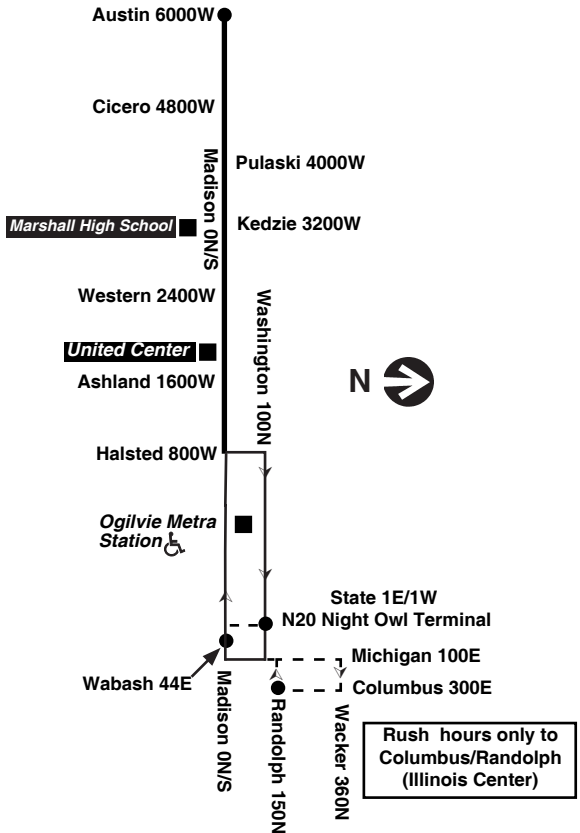

Chicago Transit Authority

Madison

Effective September 6, 2020

N20 Night Owl Service
Washington/State to Madison/Austin

Monday thru Friday

Eastbound

Leave Madison/Austin	Madison/Pulaski	Madison/Kedzie	Madison/Ashland	Madison/Halsted	Washington/Michigan	Arrive Columbus/Randolph
3:25am	3:37am	3:41am	3:49am	3:53am	4:01N	----
3:55	4:07	4:11	4:19	4:23	4:31N	----
4:13	4:25	4:29	4:37	4:41	4:49	4:53
4:31	4:43	4:47	4:55	4:59	5:07	5:11
4:48	5:00	5:05	5:13	5:18	5:27	5:31
5:05	5:18	5:23	5:32	5:38	5:48	5:52
5:22	5:35	5:40	5:49	5:55	6:05	6:09
5:37	5:50	5:55	6:04	6:10	6:20	6:24
5:50	6:03	6:08	6:17	6:23	6:33	6:37
6:00	6:13	6:18	6:27	6:33	6:43	6:47
6:10	6:23	6:28	6:37	6:43	6:53	6:57
6:19	6:32	6:37	6:46	6:52	7:02	7:06
then every 4 to 7 minutes to Columbus/Randolph until						
8:19	8:36	8:42	8:54	9:02	9:15	9:21
8:27	8:44	8:50	9:02	9:10	9:23	9:29
8:36	8:53	8:59	9:11	9:18	9:31	-----
8:45	9:02	9:08	9:20	9:27	9:39	-----
then every 10 minutes to Washington/Michigan until						
11:45	12:01pm	12:08pm	12:20pm	12:26pm	12:37pm	-----
-----	12:09	12:16	12:28	12:34	12:45	-----
12:01pm	12:17	12:24	12:36	12:42	12:53	-----
12:09	12:25	12:32	12:44	12:50	1:01	-----
12:17	12:33	12:40	12:52	12:58	1:09	-----
12:25	12:41	12:48	1:00	1:06	1:17	-----
12:33	12:49	12:56	1:08	1:14	1:25	-----
-----	12:57	1:04	1:16	1:22	1:33	-----
12:49	1:05	1:12	1:24	1:30	1:41	-----
12:57	1:13	1:20	1:32	1:38	1:49	-----
1:05	1:21	1:28	1:40	1:46	1:57	-----
1:12	1:28	1:35	1:47	1:53	2:04	-----
1:18	1:34	1:41	1:53	1:59	2:10	-----
-----	1:41	1:48	2:00	2:06	2:17	-----
1:31	1:47	1:54	2:06	2:12	2:23	-----
-----	1:54	2:01	2:13	2:19	2:30	2:35pm
1:44	2:00	2:07	2:19	2:25	2:36	-----
1:51	2:07	2:14	2:26	2:32	2:43	2:48
then every 4 to 7 minutes to Columbus/Randolph until						
4:50	5:07	5:14	5:26	5:33	5:45	5:52
4:58	5:15	5:22	5:34	5:41	5:53	6:00
5:06	5:23	5:30	5:42	5:49	6:01	6:08
5:15	5:32	5:39	5:51	5:58	6:10	6:17
5:23	5:40	5:47	5:59	6:06	6:18	6:25
5:33	5:50	5:57	6:09	6:16	6:28	6:35
5:44	6:00	6:07	6:18	6:25	6:36	6:43
5:55	6:11	6:17	6:28	6:34	6:45	6:52
6:07	6:23	6:29	6:40	6:46	6:57	7:04
6:19	6:35	6:41	6:52	6:58	7:09	7:16
6:31	6:46	6:52	7:03	7:09	7:19	7:26
6:44	6:59	7:05	7:15	7:20	7:30	-----
then every 13 to 15 minutes to Washington/Michigan until						
9:25	9:39	9:44	9:53	9:58	10:06	-----
9:40	9:54	9:59	10:08	10:13	10:21	-----
9:55	10:09	10:14	10:23	10:28	10:36	-----
10:10	10:24	10:29	10:38	10:43	10:51	-----
10:25	10:39	10:44	10:53	10:58	11:06	-----
10:40	10:53	10:57	11:06	11:10	11:18	-----
10:55	11:07	11:11	11:19	11:23	11:31	-----
11:10	11:22	11:26	11:34	11:38	11:46	-----
11:25	11:37	11:41	11:49	11:53	12:01N	-----
11:40	11:52	11:56	12:04	12:08am	12:16N	-----
11:55	12:07am	12:11am	12:19am	12:23	12:31N	-----
12:10am	12:22	12:26	12:34	12:38	12:46N	-----
12:25	12:37	12:41	12:49	12:53	1:01N	-----
12:55	1:07	1:11	1:19	1:23	1:31N	-----
1:25	1:37	1:41	1:49	1:53	2:01N	-----
1:55	2:07	2:11	2:19	2:23	2:31N	-----
2:25	2:37	2:41	2:49	2:53	3:01N	-----
2:55	3:07	3:11	3:19	3:23	3:31N	-----