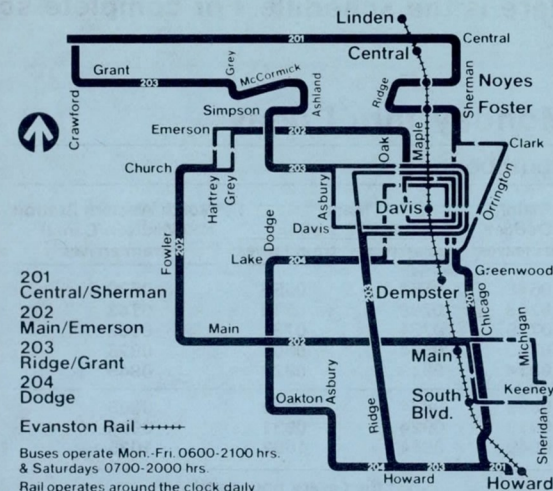

Saturday

Southbound

Leave Sherman/Davis	Leave Dodge/Emerson	Leave Dodge/Main	Leave Main/Chicago	Arrive So. Blvd./Sheridan
—	—	0642	0647	0651
0700	0706	0714	0719	0724
0730	0736	0744	0749	0754
0800	0806	0814	0819	0824
0825	0831	0839	0844	0849
0850	0856	0904	0909	0914
then every 20 minutes at				
10*	16*	24*	29*	34*
30*	36*	44*	49*	54*
50*	56*	04*	09*	14*
until				
1830	1836	1844	1849	1854
1900	1906	1914	1919	1924
1930	1936	1944	1949	1954
2000	2006	2014	2019	2024
2030	2036	2044	—	—

Northbound

Leave So. Blvd./Sheridan	Leave Main/Chicago	Leave Dodge/Main	Leave Dodge/Emerson	Arrive Sherman/Davis
—	—	0643	0651	0658
0700	0704	0709	0717	0724
0730	0734	0739	0747	0754
0800	0804	0809	0817	0824
—	—	0833	0841	0848
0830	0834	0839	0847	0854
0900	0904	0909	0917	0924
0920	0924	0929	0937	0944
then every 20 minutes at				
00*	04*	09*	17*	24*
20*	24*	29*	37*	44*
40*	44*	49*	57*	04*
until				
1800	1804	1809	1817	1824
1830	1834	1839	1847	1854
1840	1844	1849	—	—
1900	1904	1909	1917	1924
1930	1934	1939	1947	1954
2000	2004	2009	2017	2024
2030	2034	2039	—	—

No Sunday or Holiday service

* Indicates minutes past each hour buses arrive or leave point shown.

Para obtener mayor información, en Español, llame al Centro de Información al 836-7000. En los suburbios llame—sin recargo—al 800-972-7000.

Evanston Cta Service