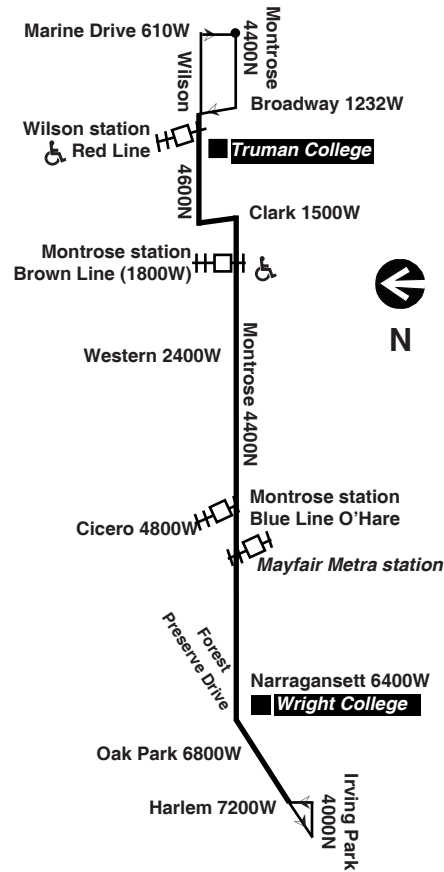

Chicago Transit Authority

78 

Montrose

Effective September 1, 2019

Monday thru Friday

78 Montrose

Eastbound

Lv. Forest Preserve/ Harlem	Montrose/ Central	Montrose/ Pulaski	Montrose/ Western	Wilson/ Broadway	Arrive Montrose/ Marine
----	4:34am	4:44am	4:52am	5:01am	5:05am
----	4:54	5:04	5:13	5:23	5:26
5:00am	5:11	5:21	5:30	5:40	5:43
----	5:25	5:35	5:44	5:54	5:57
5:26	5:37	5:47	5:56	6:06	6:09
----	5:49	5:59	6:08	6:18	6:21
5:47	5:59	6:09	6:18	6:28	6:31
----	6:08	6:19	6:28	6:39	6:42
6:04	6:16	6:28	6:38	6:49	6:52
----	6:24	6:36	6:47	6:58	7:02
----	6:32	6:44	6:55	7:06	7:10
6:26	6:40	6:52	7:03	7:16	7:19
----	6:48	7:01	7:14	7:26	7:30
6:44	6:58	7:11	7:24	7:38	7:42
----	7:08	7:21	7:35	7:49	7:53
7:04	7:19	7:31	7:46	8:00	8:04
7:15	7:30	7:43	7:58	8:13	8:17
7:27	7:42	7:54	8:10	8:26	8:30
7:39	7:54	8:06	8:22	8:38	8:42
7:52	8:07	8:19	8:35	8:51	8:55
8:06	8:21	8:33	8:48	9:03	9:07
8:20	8:35	8:47	9:00	9:14	9:19
8:35	8:50	9:02	9:14	9:27	9:32
8:51	9:05	9:17	9:30	9:43	9:47
9:07	9:21	9:33	9:46	9:59	10:03
9:23	9:38	9:50	10:02	10:15	10:20
9:40	9:54	10:06	10:19	10:32	10:36
9:56	10:11	10:23	10:35	10:48	10:53
10:13	10:27	10:39	10:52	11:05	11:09
10:29	10:44	10:56	11:08	11:21	11:26
10:46	11:00	11:12	11:24	11:37	11:42
11:02	11:17	11:28	11:40	11:53	11:57
11:19	11:33	11:45	11:56	12:10pm	12:14pm
11:35	11:50	12:01pm	12:13pm	12:26	12:30
11:52	12:07pm	12:19	12:31	12:45	12:49
12:08pm	12:24	12:36	12:48	1:02	1:06
12:24	12:40	12:52	1:04	1:18	1:22
12:39	12:55	1:07	1:19	1:33	1:37
12:54	1:09	1:22	1:34	1:48	1:52
1:08	1:24	1:37	1:49	2:03	2:07
1:21	1:38	1:50	2:02	2:16	2:21
1:35	1:51	2:04	2:16	2:30	2:34
1:42	1:58	2:11	2:23	2:38	2:42
1:50S	2:06	2:19	2:31	2:45	2:49
1:57	2:13	2:26	2:38	2:53	2:57
2:09	2:25	2:38	2:50	3:04	3:08
2:20	2:36	2:49	3:01	3:16	3:20